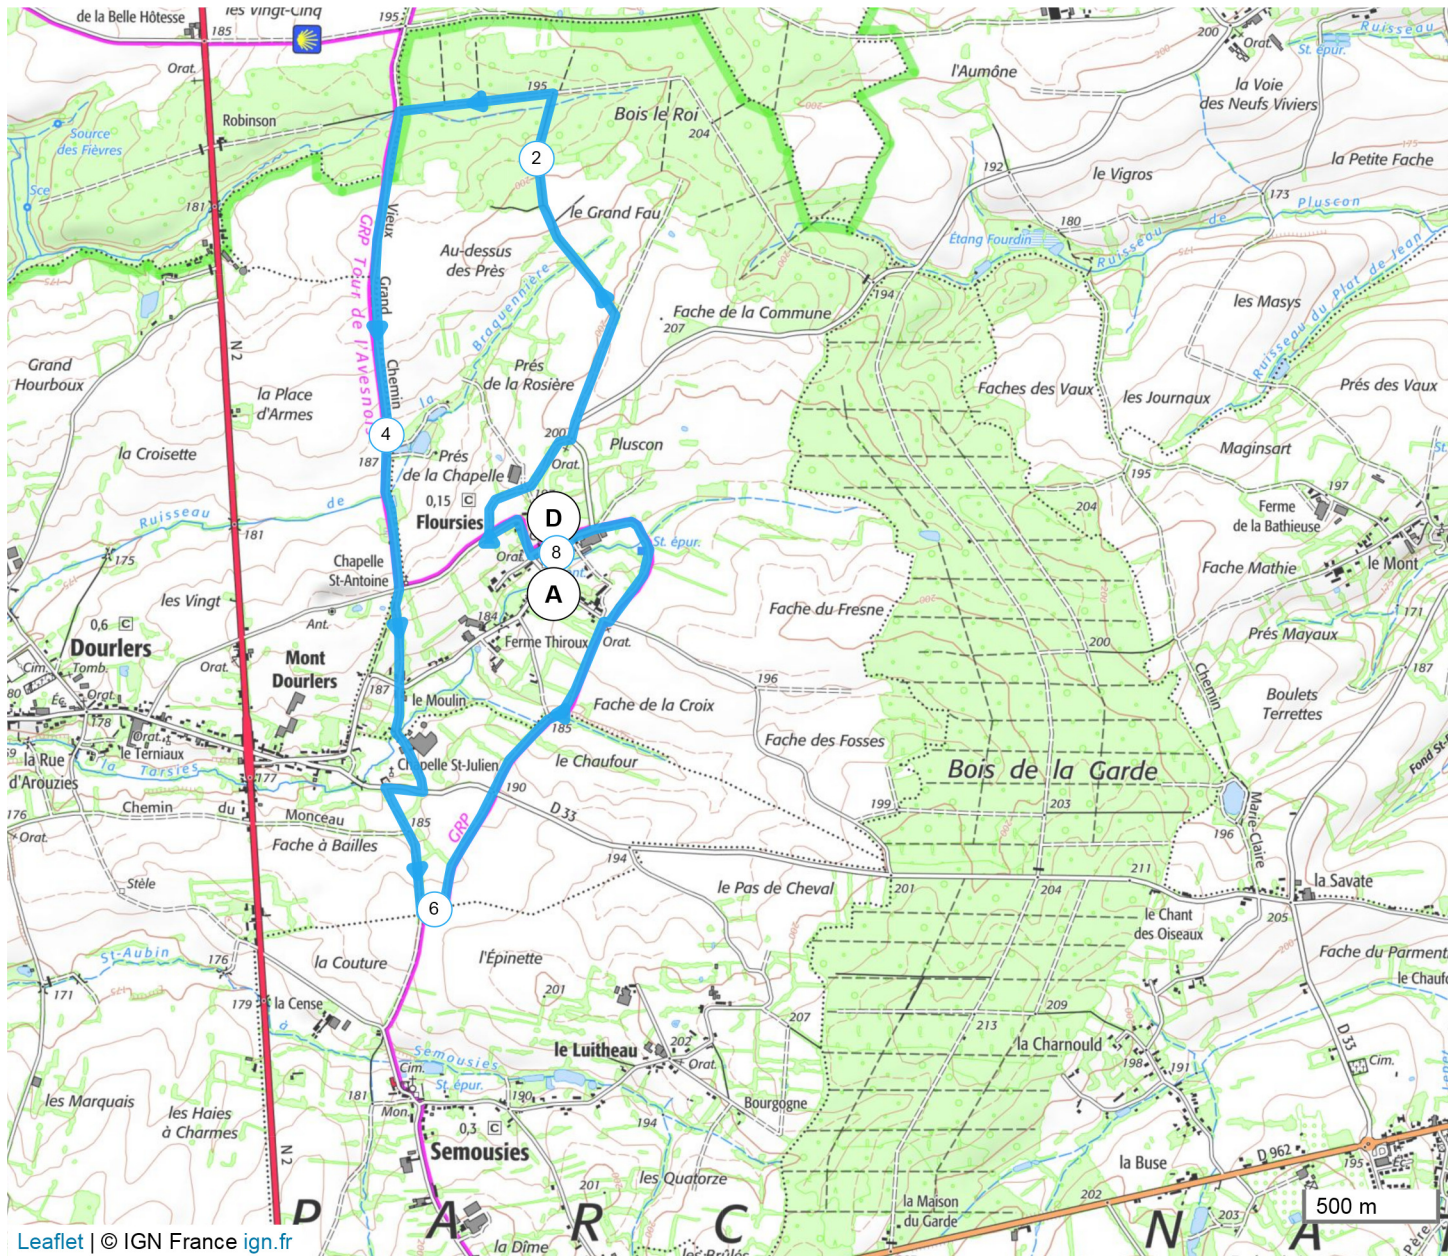

8302294 | Marche | petit parcours
Saint-Remy-Chaussée -> Saint-Remy-Chaussée
— 8.018 km —▲ 45 m —▲ 46 m —▲ 181 m —▲ 207 m

Le droit de reproduction est strictement réservé à un usage personnel et privé. Lors de la pratique de votre activité, veillez à respecter les propriétés et chemins privés et assurez-vous de la praticabilité du parcours.

© 2020 Openrunner