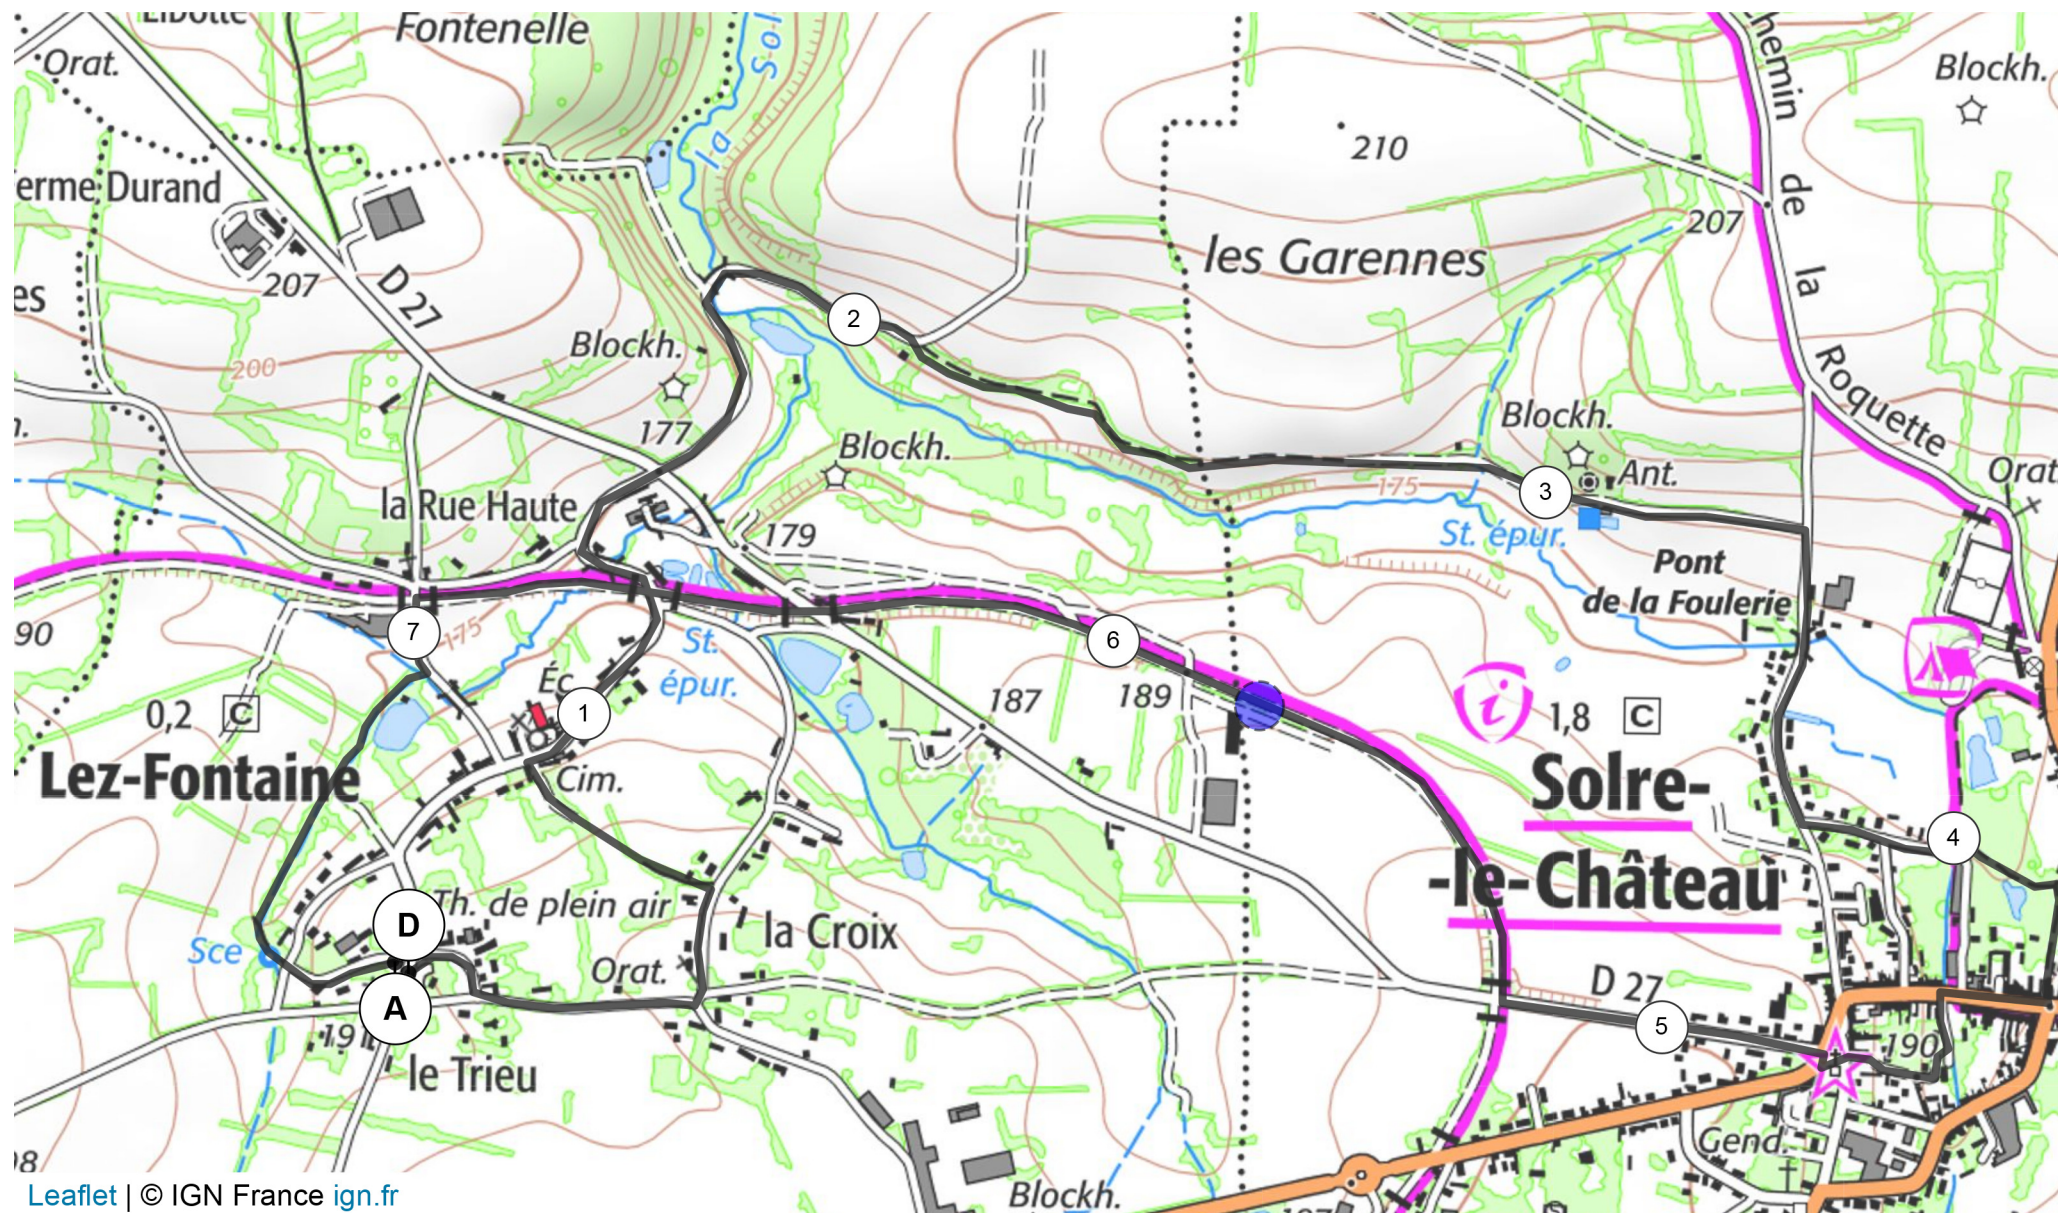

# 14095577 | Randonnée pédestre | SARS LEZ FONTAINE PP2modifié

Sivry-Rance -&gt; Sivry-Rance

7.709 km ↑ 48 m ↓ 48 m ▲ 177 m ▲ 200 m

Le droit de reproduction est strictement réservé à un usage personnel et privé. Lors de la pratique de votre activité, veillez à respecter les propriétés et chemins privés et assurez-vous de la praticabilité du parcours.

© 2022 Openrunner