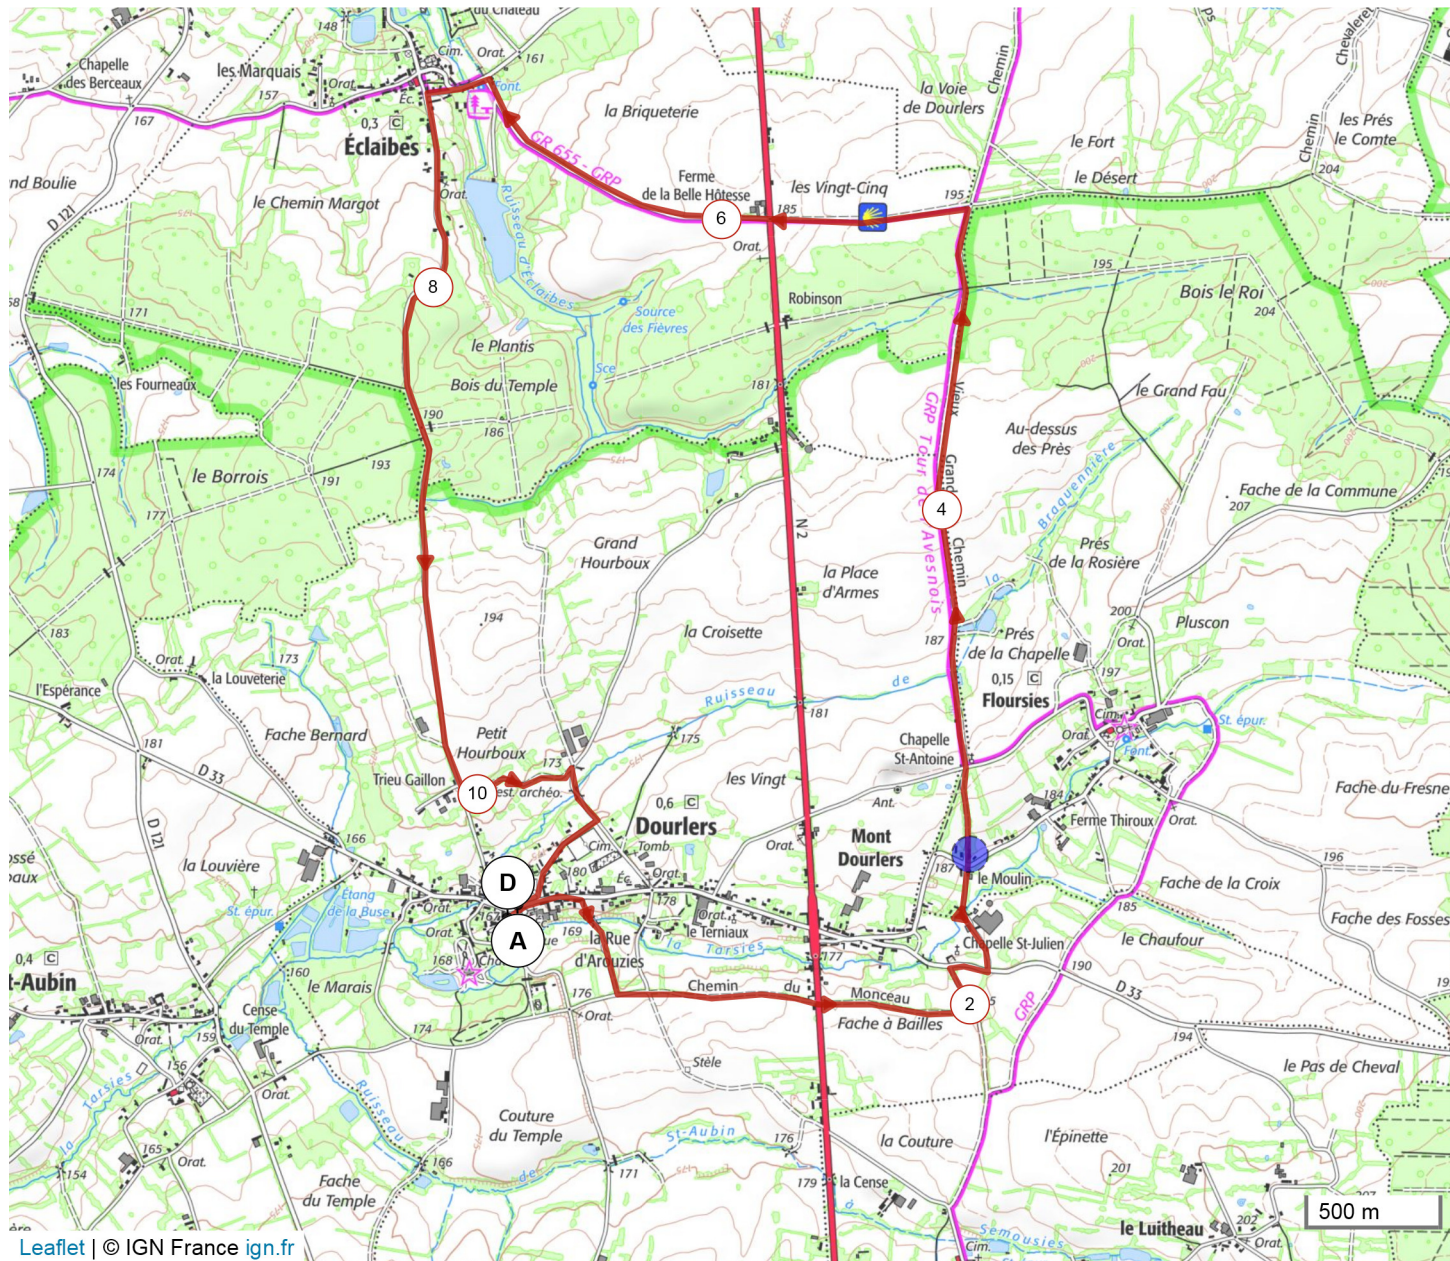

14145973 | Randonnée équestre | SARS DOURLERS GP
Saint-Remy-Chaussée -> Saint-Remy-Chaussée
11.051 km ↑ 99 m ↓ 97 m ▲ 156 m ▲ 203 m

Le droit de reproduction est strictement réservé à un usage personnel et privé. Lors de la pratique de votre activité, veillez à respecter les propriétés et chemins privés et assurez-vous de la praticabilité du parcours.

© 2022 Openrunner