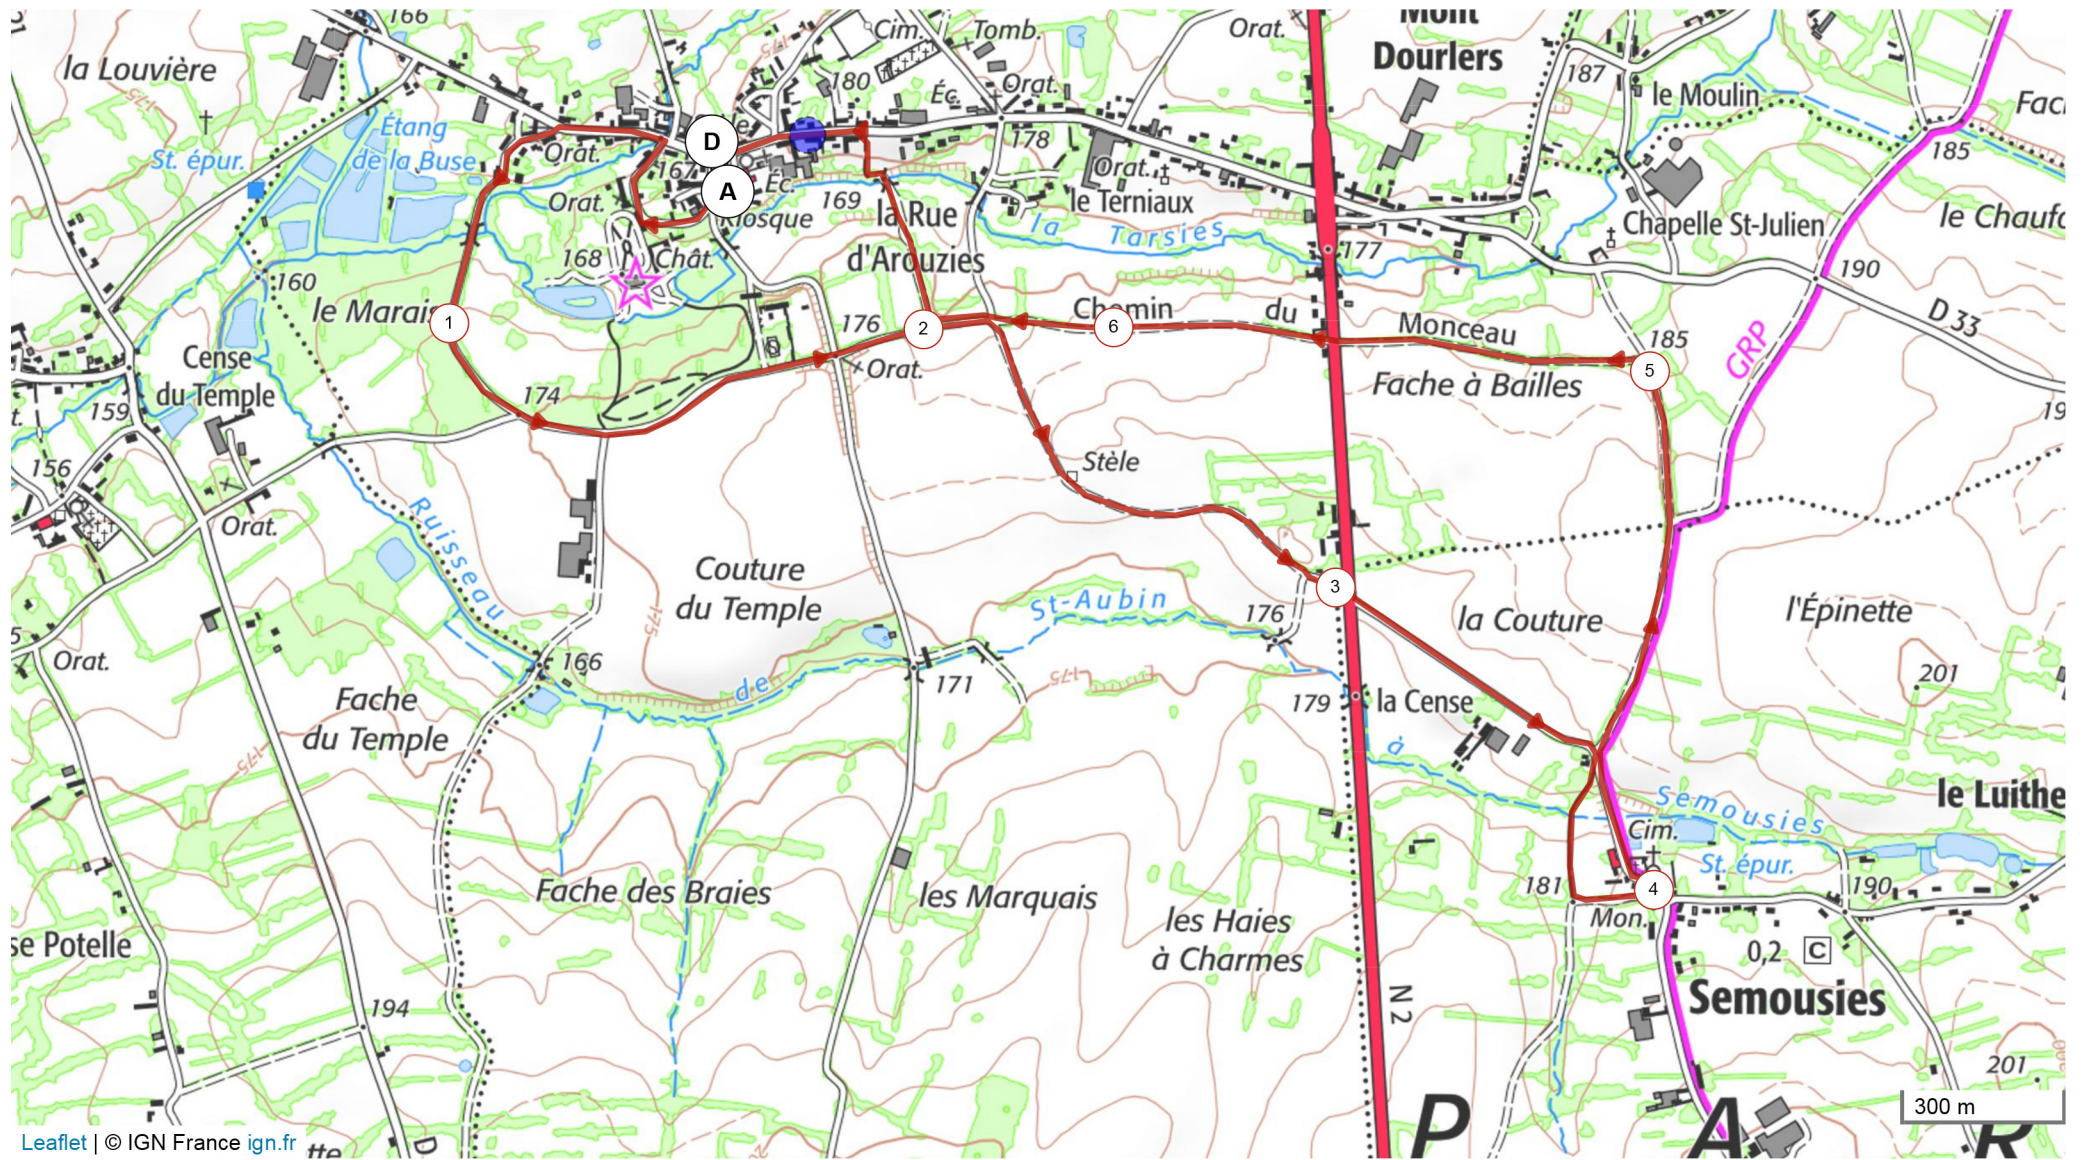

14145936 | Randonnée pédestre | SARS DOURLERS PP

Saint-Remy-Chaussée -> Saint-Remy-Chaussée

6.961 km ↑ 40 m ↓ 38 m ▲ 166 m ▲ 192 m

Leaflet | © IGN France ign.fr

Le droit de reproduction est strictement réservé à un usage personnel et privé. Lors de la pratique de votre activité, veuillez à respecter les propriétés et chemins privés et assurez-vous de la praticabilité du parcours.

© 2022 Openrunner