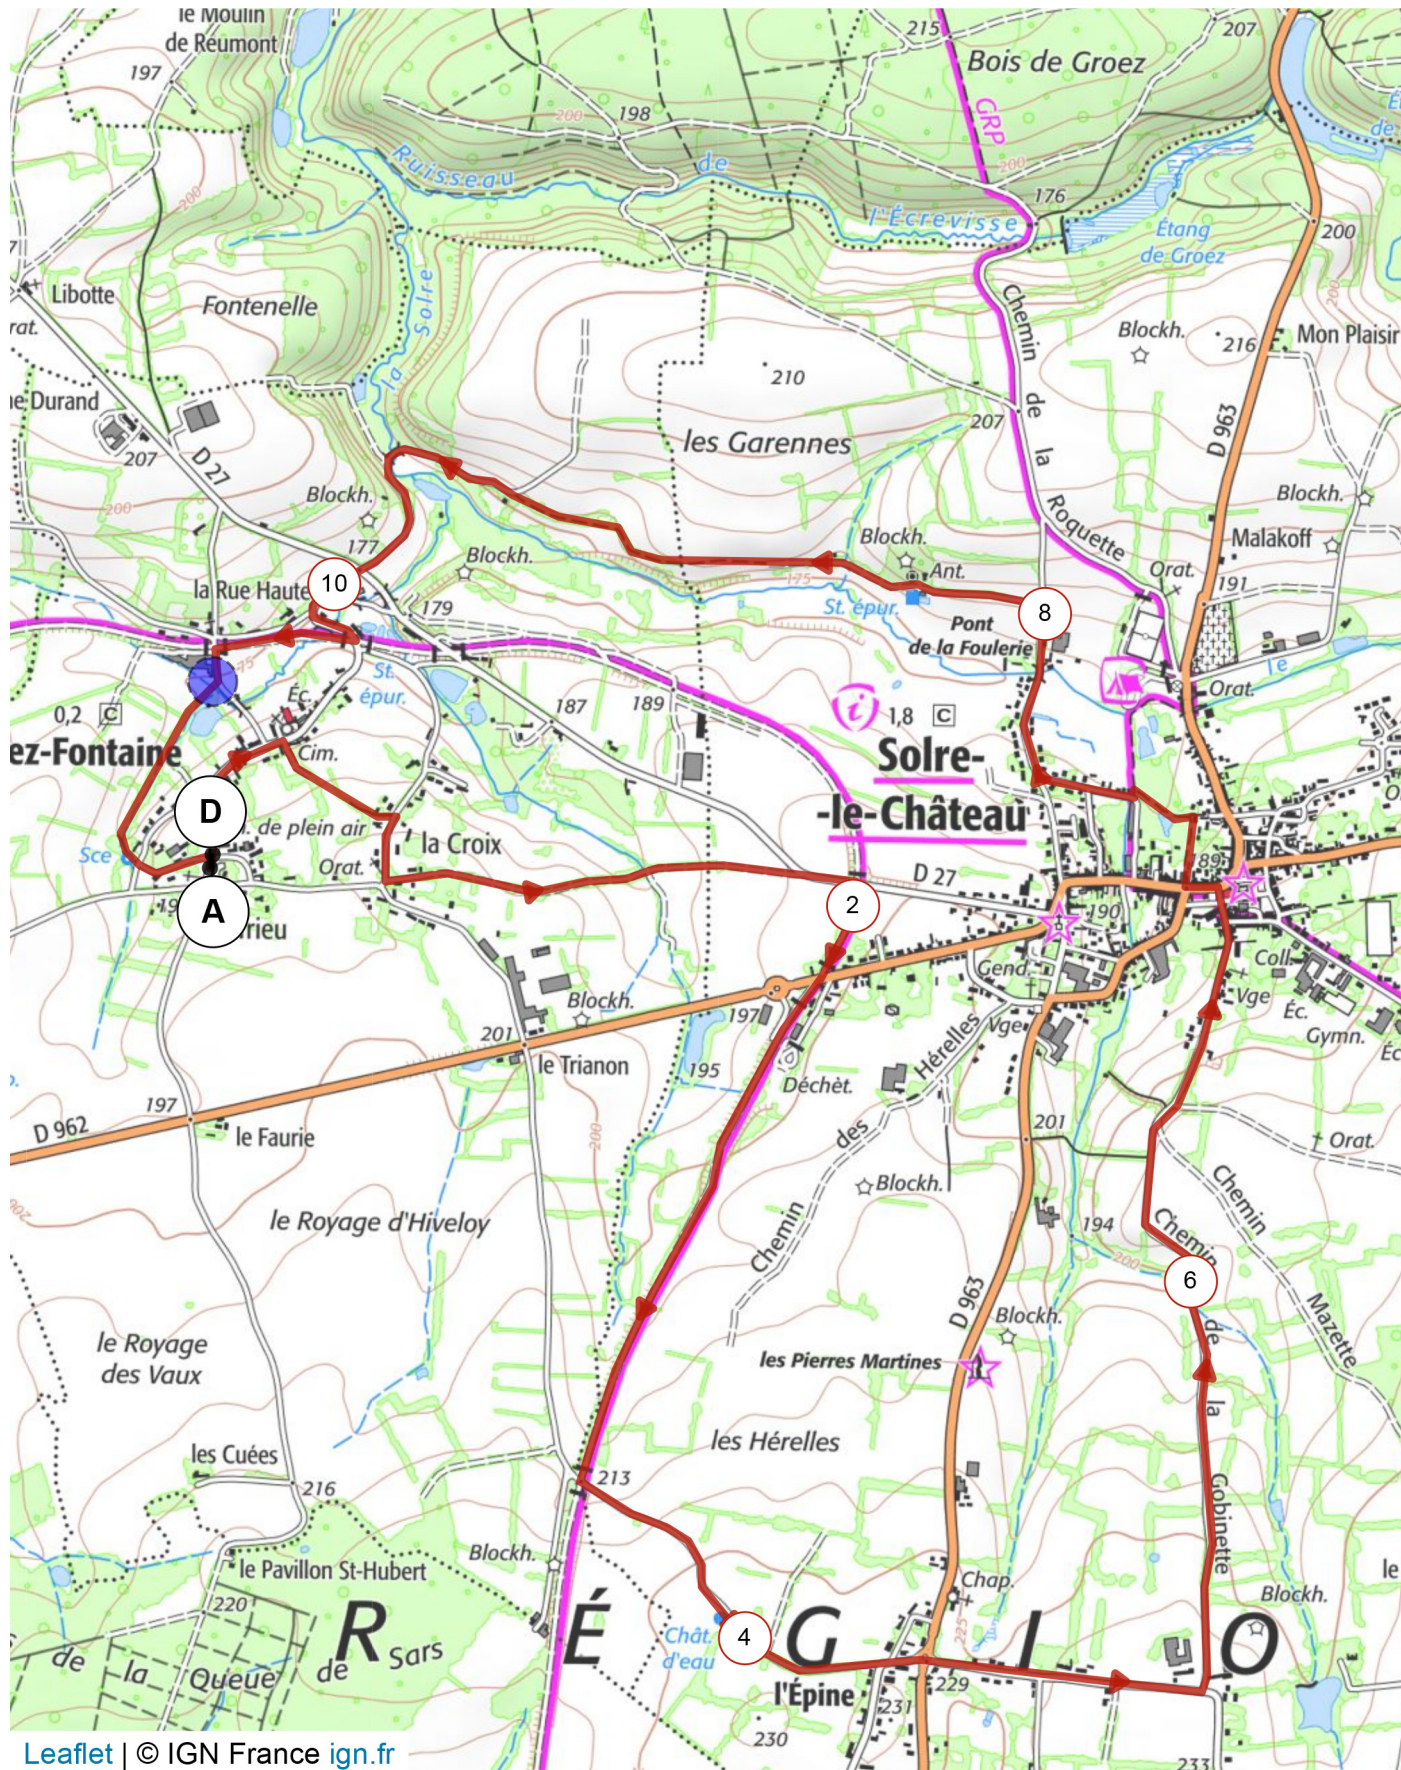

14077956 | Randonnée pédestre | SARS LEZ FONTAINE GP

Sivry-Rance -> Sivry-Rance

11.283 km ↑ 99 m ↓ 99 m ▲ 176 m ▼ 233 m

Le droit de reproduction est strictement réservé à un usage personnel et privé. Lors de la pratique de votre activité, veillez à respecter les propriétés et chemins privés et assurez-vous de la praticabilité du parcours.