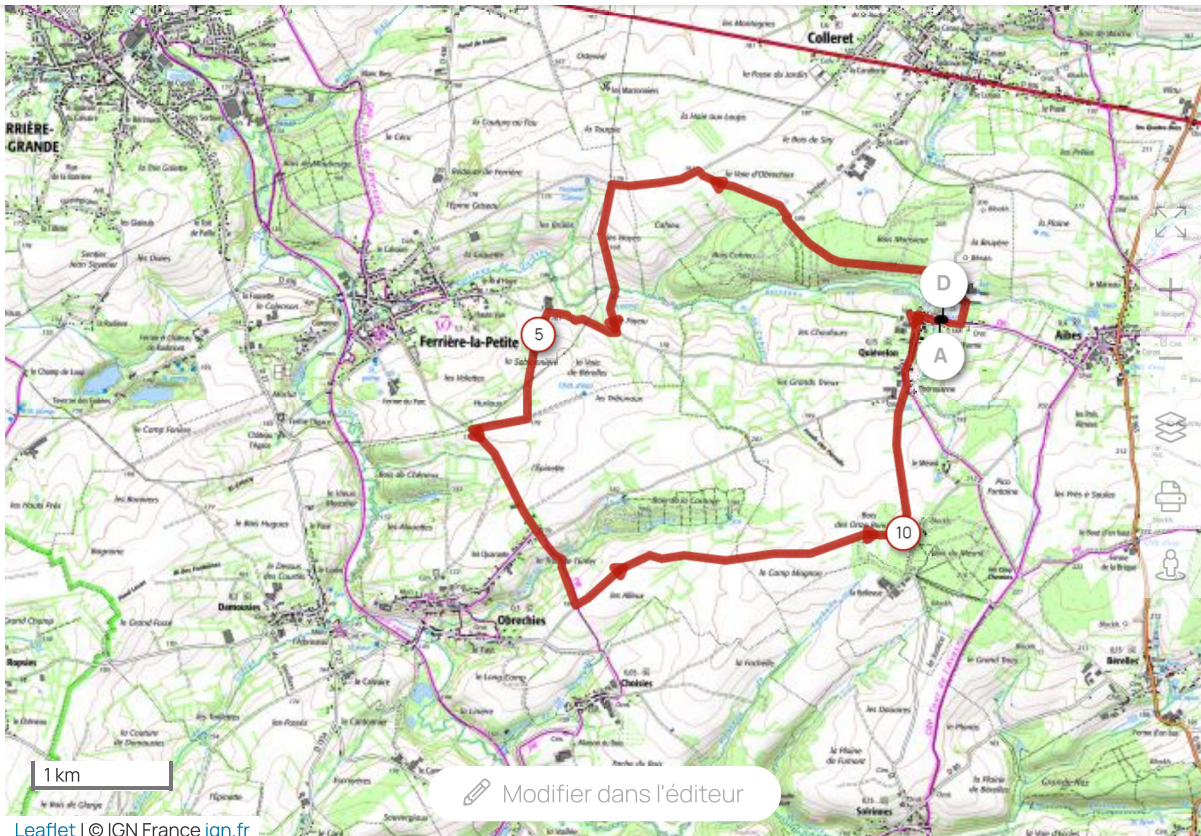

[Retour à la liste](#)

SARS QUIEVELON GP

 [Modifier les informations du parcours](#)

 Randonnée pédestre • Recquignies → Recquignies

 [Partager](#)

Distance

Dénivelé +

Dénivelé -

Altitude min.

Altitude max.

OPENRUNNER

Éditeur de parcours [Chercher un parcours](#) [Offres et fonctionnalités](#)

Mes parcours

sars59330

Vous avez apprécié le paysage ? Partagez vos plus beaux clichés !