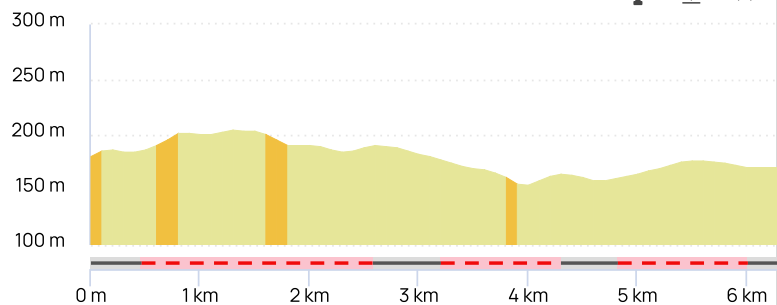

Altitude min.

Altitude max.

OPENRUNNER

Éditeur de parcours [Chercher un parcours](#) [Offres et fonctionnalités](#)

Mes parcours

sars59330

Vous avez apprécié le paysage ? Partagez vos plus beaux clichés !