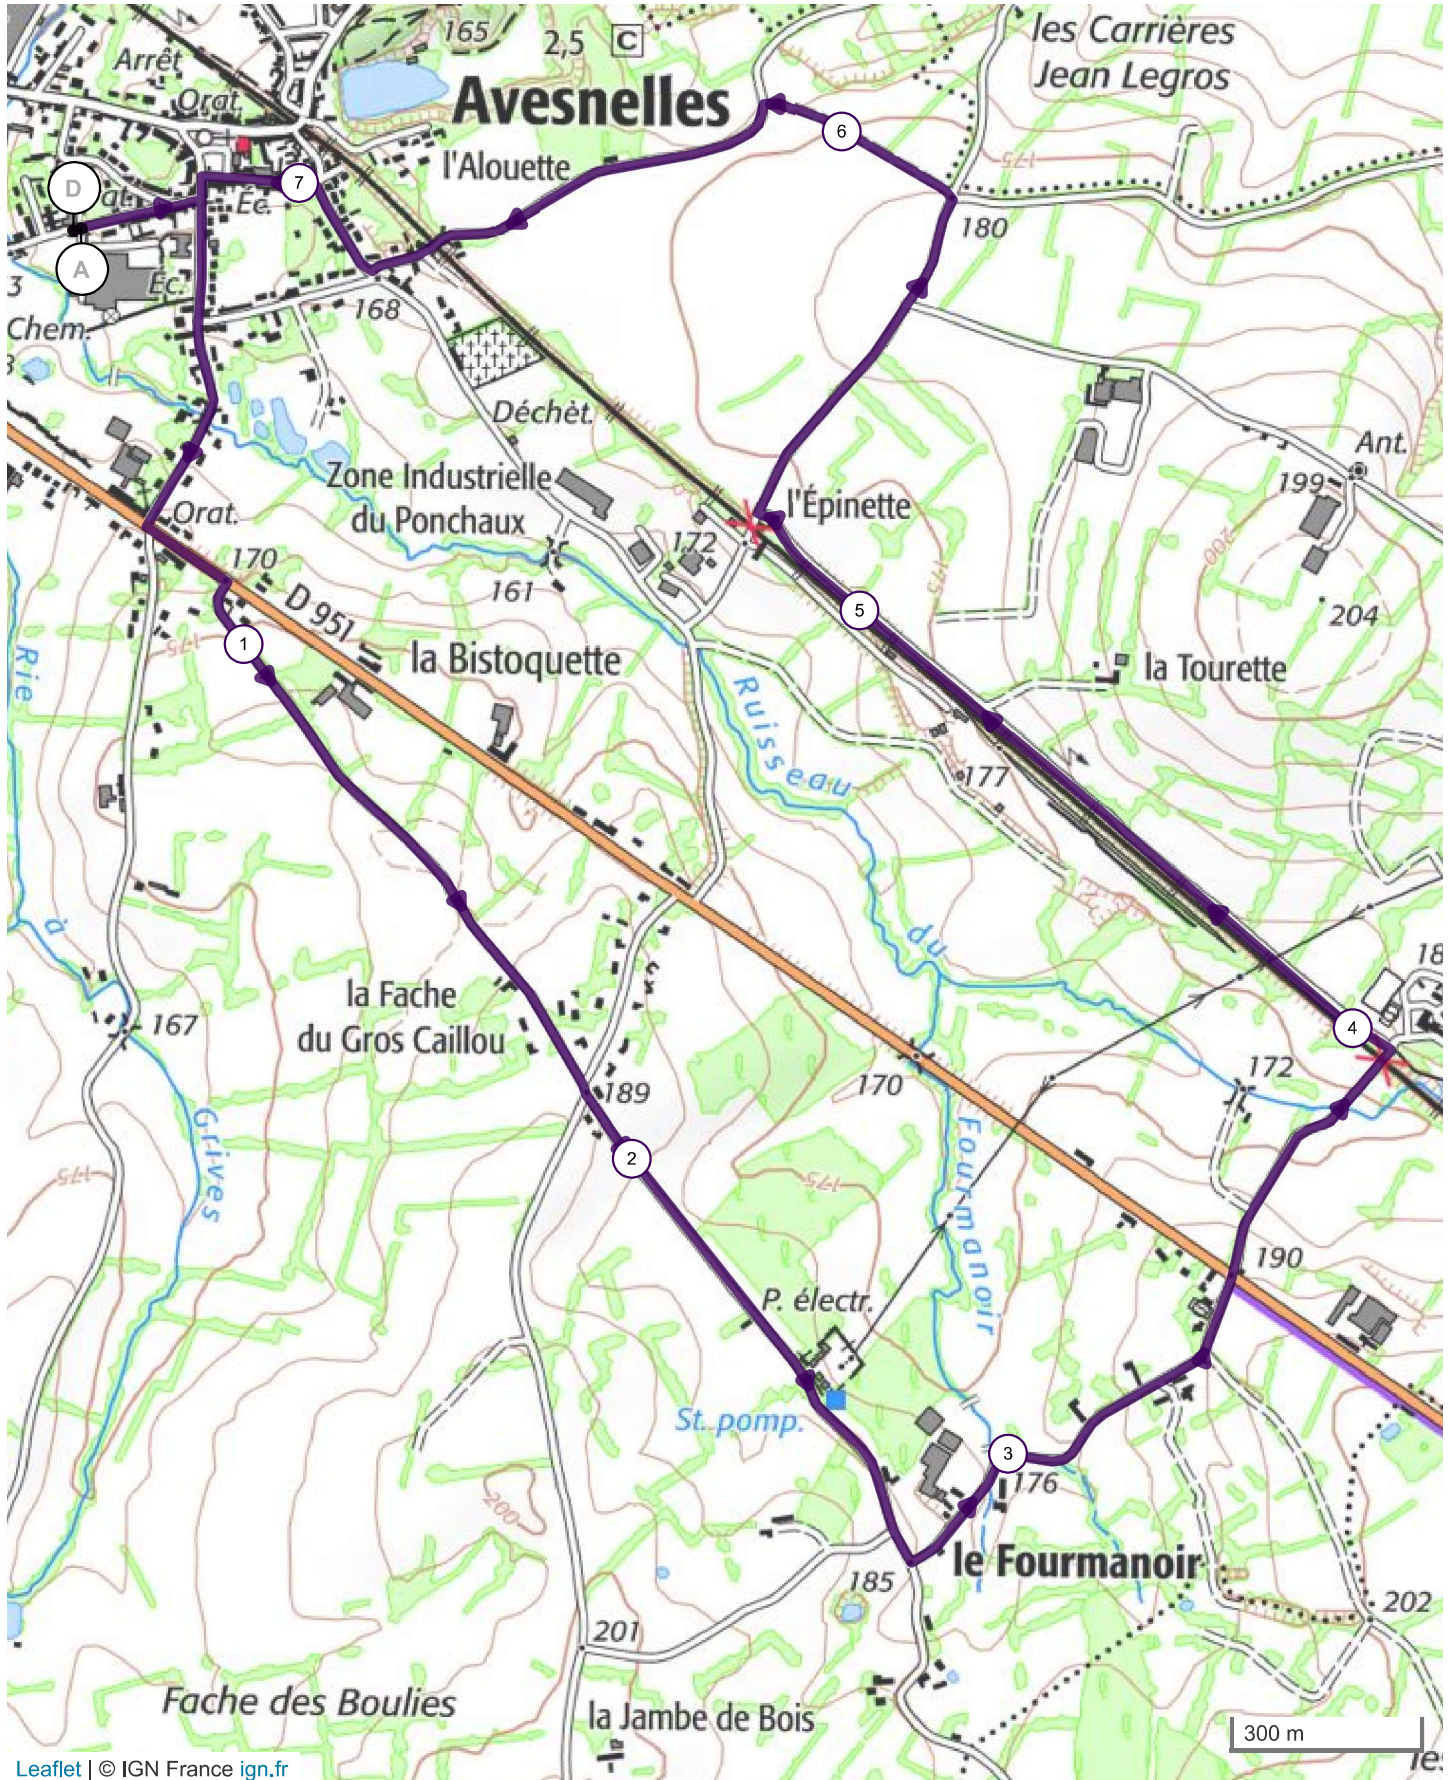

13580030 | Randonnée pédestre | Avesnelles PP

Avesnelles -> Avesnelles

↳ 7.382 km ↑ 50 m ↓ 50 m ▲ 159 m ▲ 186 m

Leaflet | © IGN France ign.fr

Le droit de reproduction est strictement réservé à un usage personnel et privé. Lors de la pratique de votre activité, veuillez à respecter les propriétés et chemins privés et assurez-vous de la p