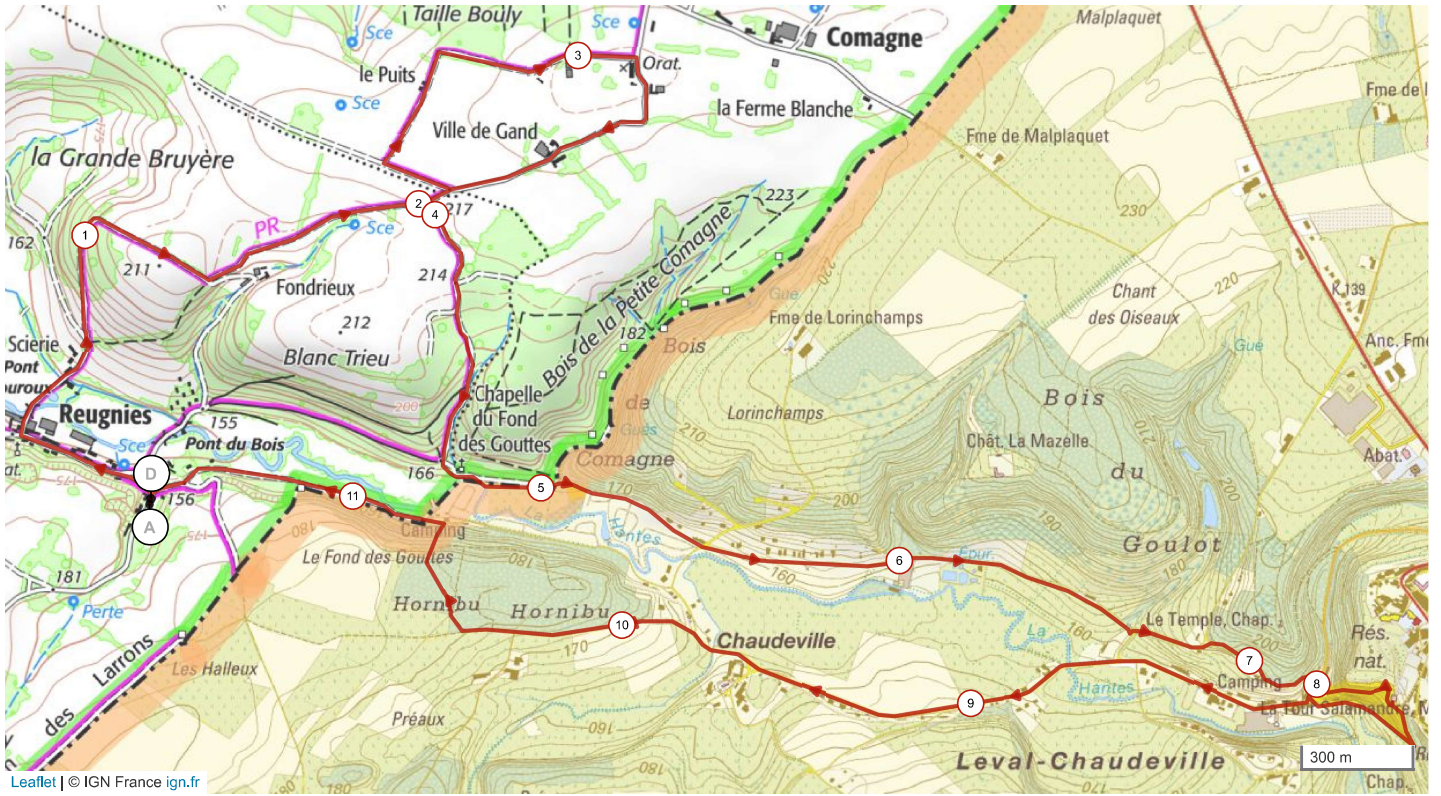

14235655 | Randonnée pédestre | REUGNIES BEAUMONT GP
Beaumont -> Beaumont
11.586 km ↑ 199 m ↓ 197 m ▲ 150 m ▲ 222 m

Leaflet | © IGN France ign.fr

Le droit de reproduction est strictement réservé à un usage personnel et privé. Lors de la pratique de votre activité, veuillez à respecter les propriétés et chemins privés et assurez-vous de la praticabilité du parcours.

© 2022 Openrunner