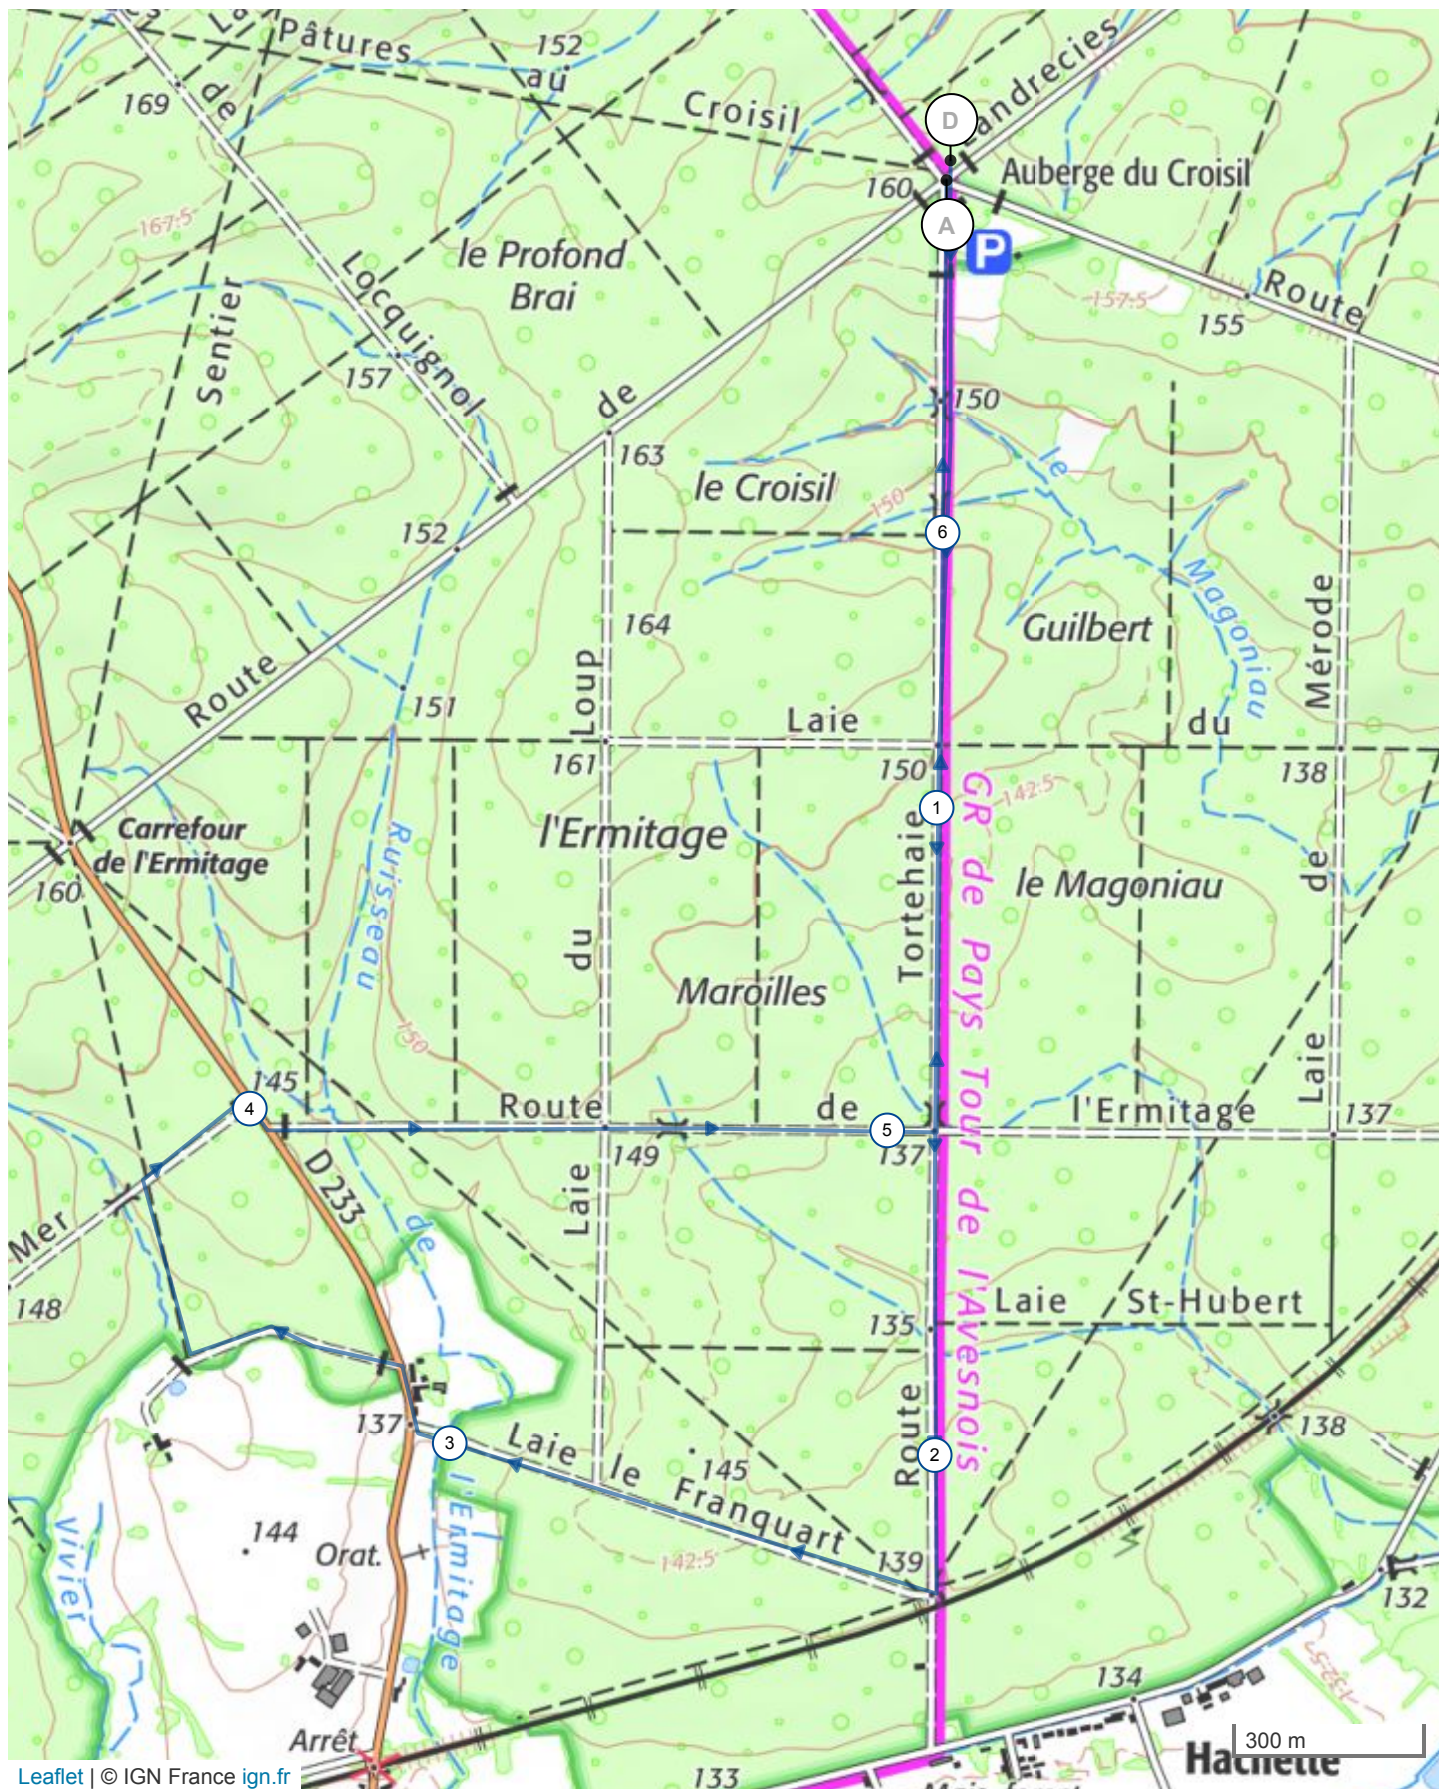

7920664 | Marche nordique | L'ERMITAGE

Locquignol -> Locquignol

↳ 6.543 km ⬆️ 40 m ⬇️ 42 m ⬆️ 148 m ⬆️ 169 m

Leaflet | © IGN France ign.fr

Le droit de reproduction est strictement réservé à un usage personnel et privé. Lors de la pratique de votre activité, veuillez à respecter les propriétés et chemins privés et assurez-vous de la praticabilité du parcours.

© 2020 Openrunner