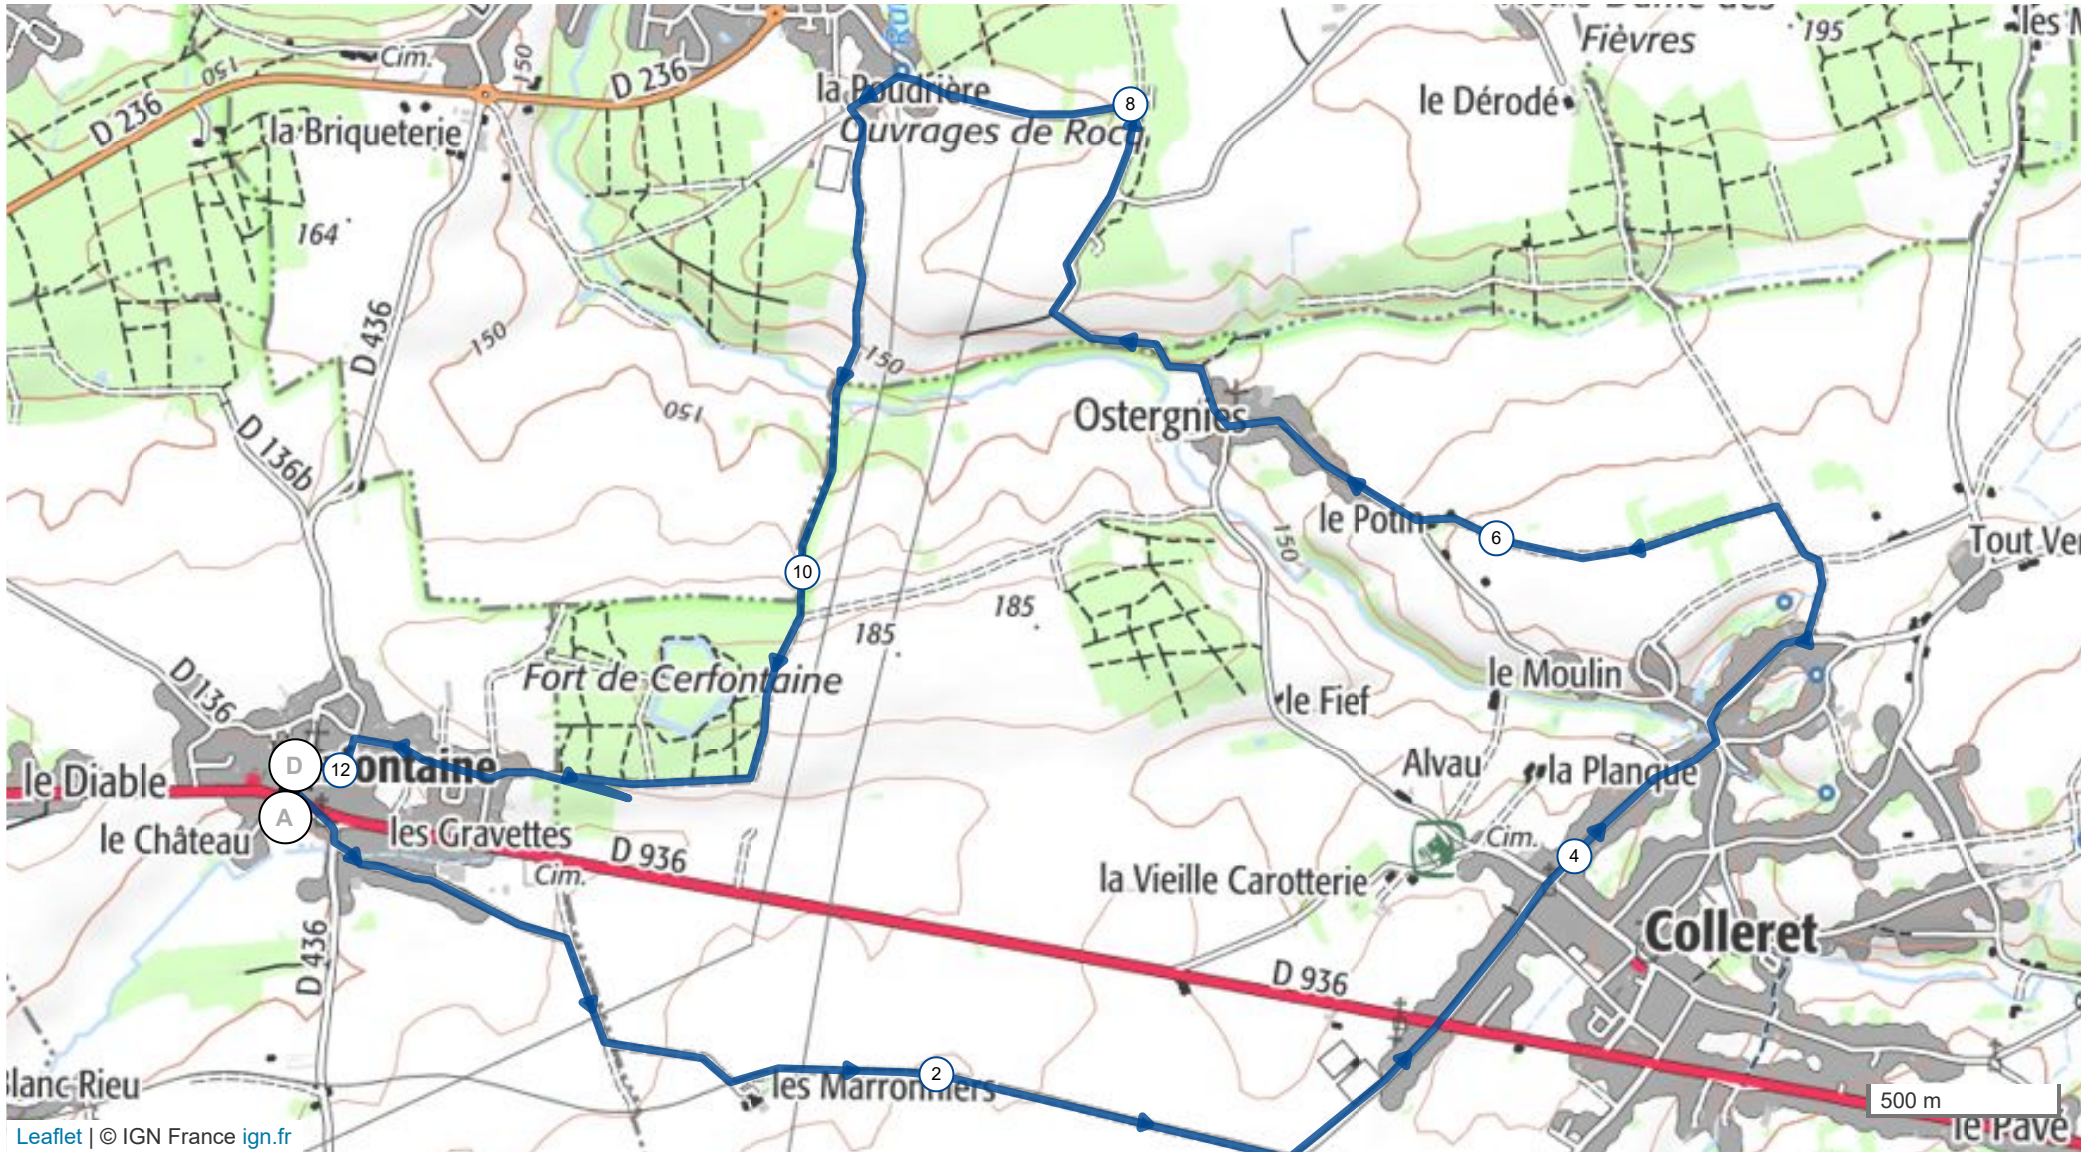

### # 10260533 | Randonnée pédestre | SARS CERFONTAINE

Rousies -> Rousies

12.19 km ↑ 144 m ↓ 144 m ▲ 143 m ▼ 192 m

Leaflet | © IGN France ign.fr

Le droit de reproduction est strictement réservé à un usage personnel et privé. Lors de la pratique de votre activité, veuillez à respecter les propriétés et chemins privés et assurez-vous de la praticabilité du parcours.

© 2019 Openrunner