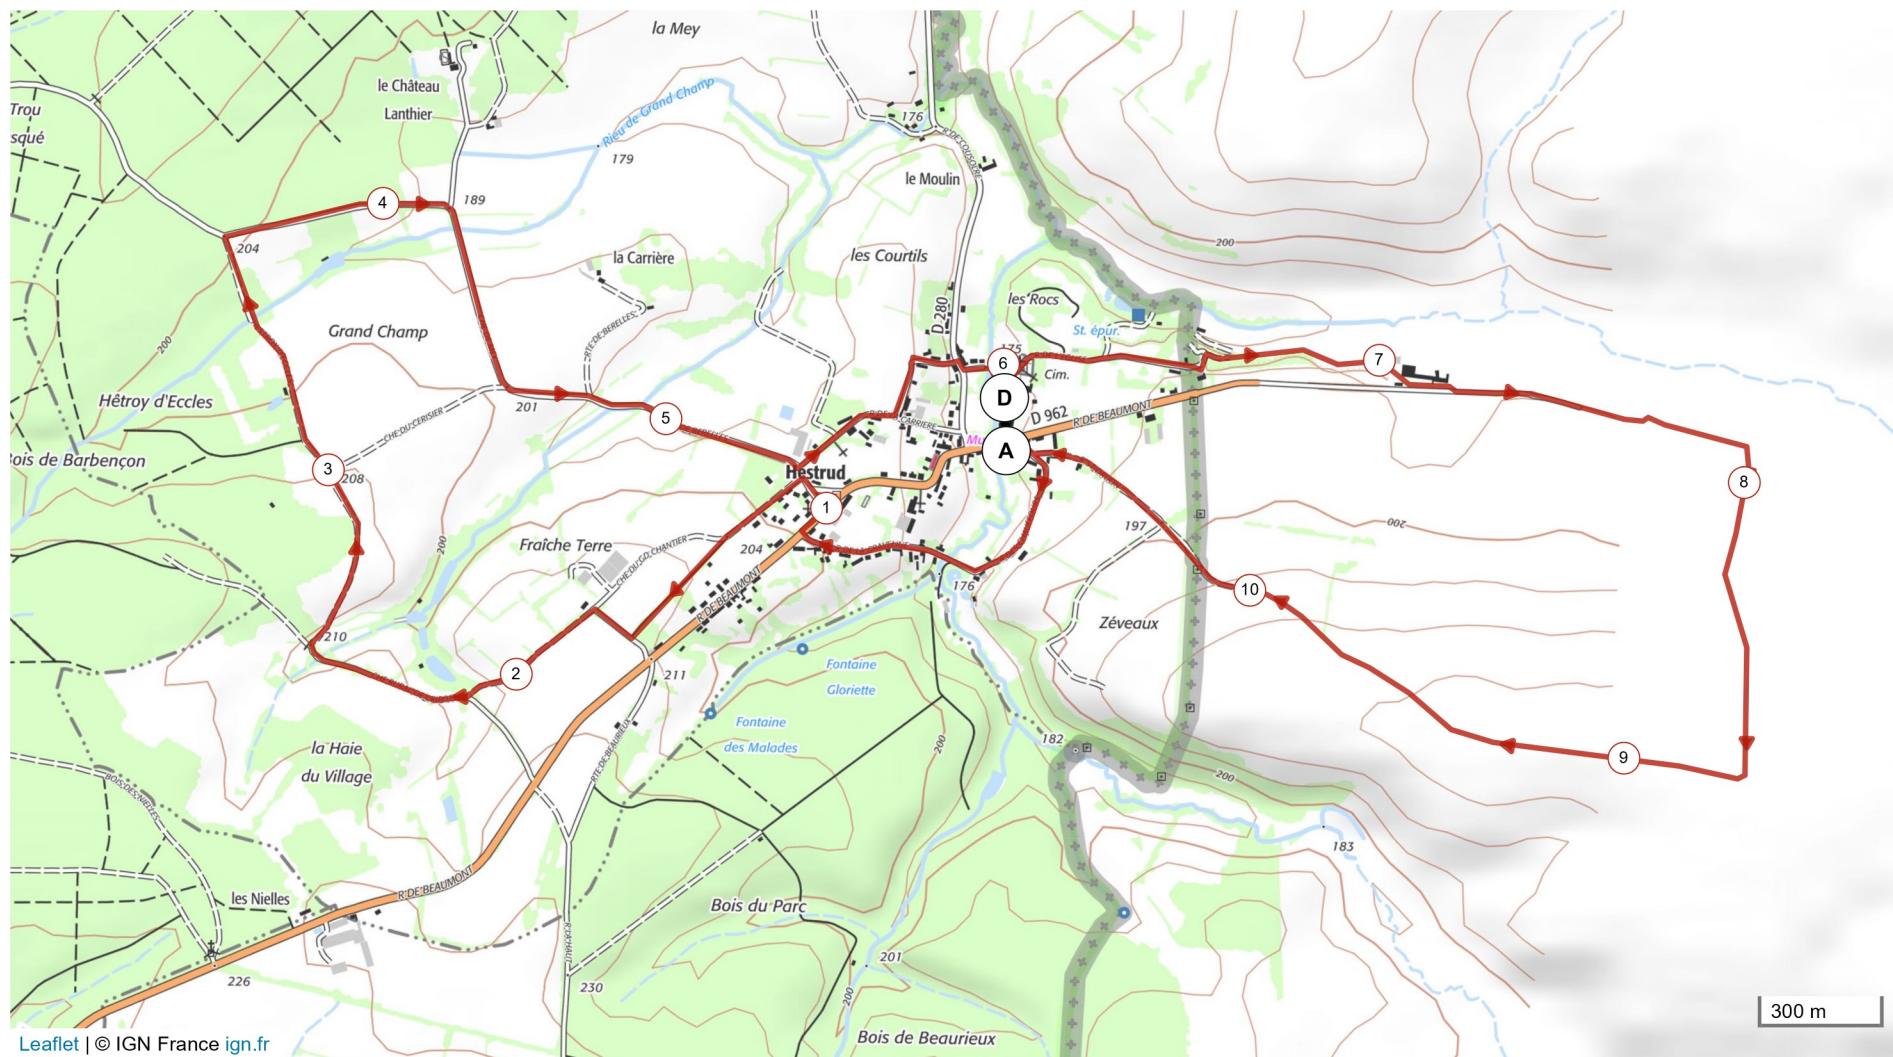

10730290 | Randonnée pédestre | SARS HESTRUD GP
Sivry-Rance -> Sivry-Rance
10.757 km 141 m 141 m 178 m 237 m

Leaflet | © IGN France ign.fr

Le droit de reproduction est strictement réservé à un usage personnel et privé. Lors de la pratique de votre activité, veuillez à respecter les propriétés et chemins privés et assurez-vous de la praticabilité des parcours.

© 2019 Openrunner