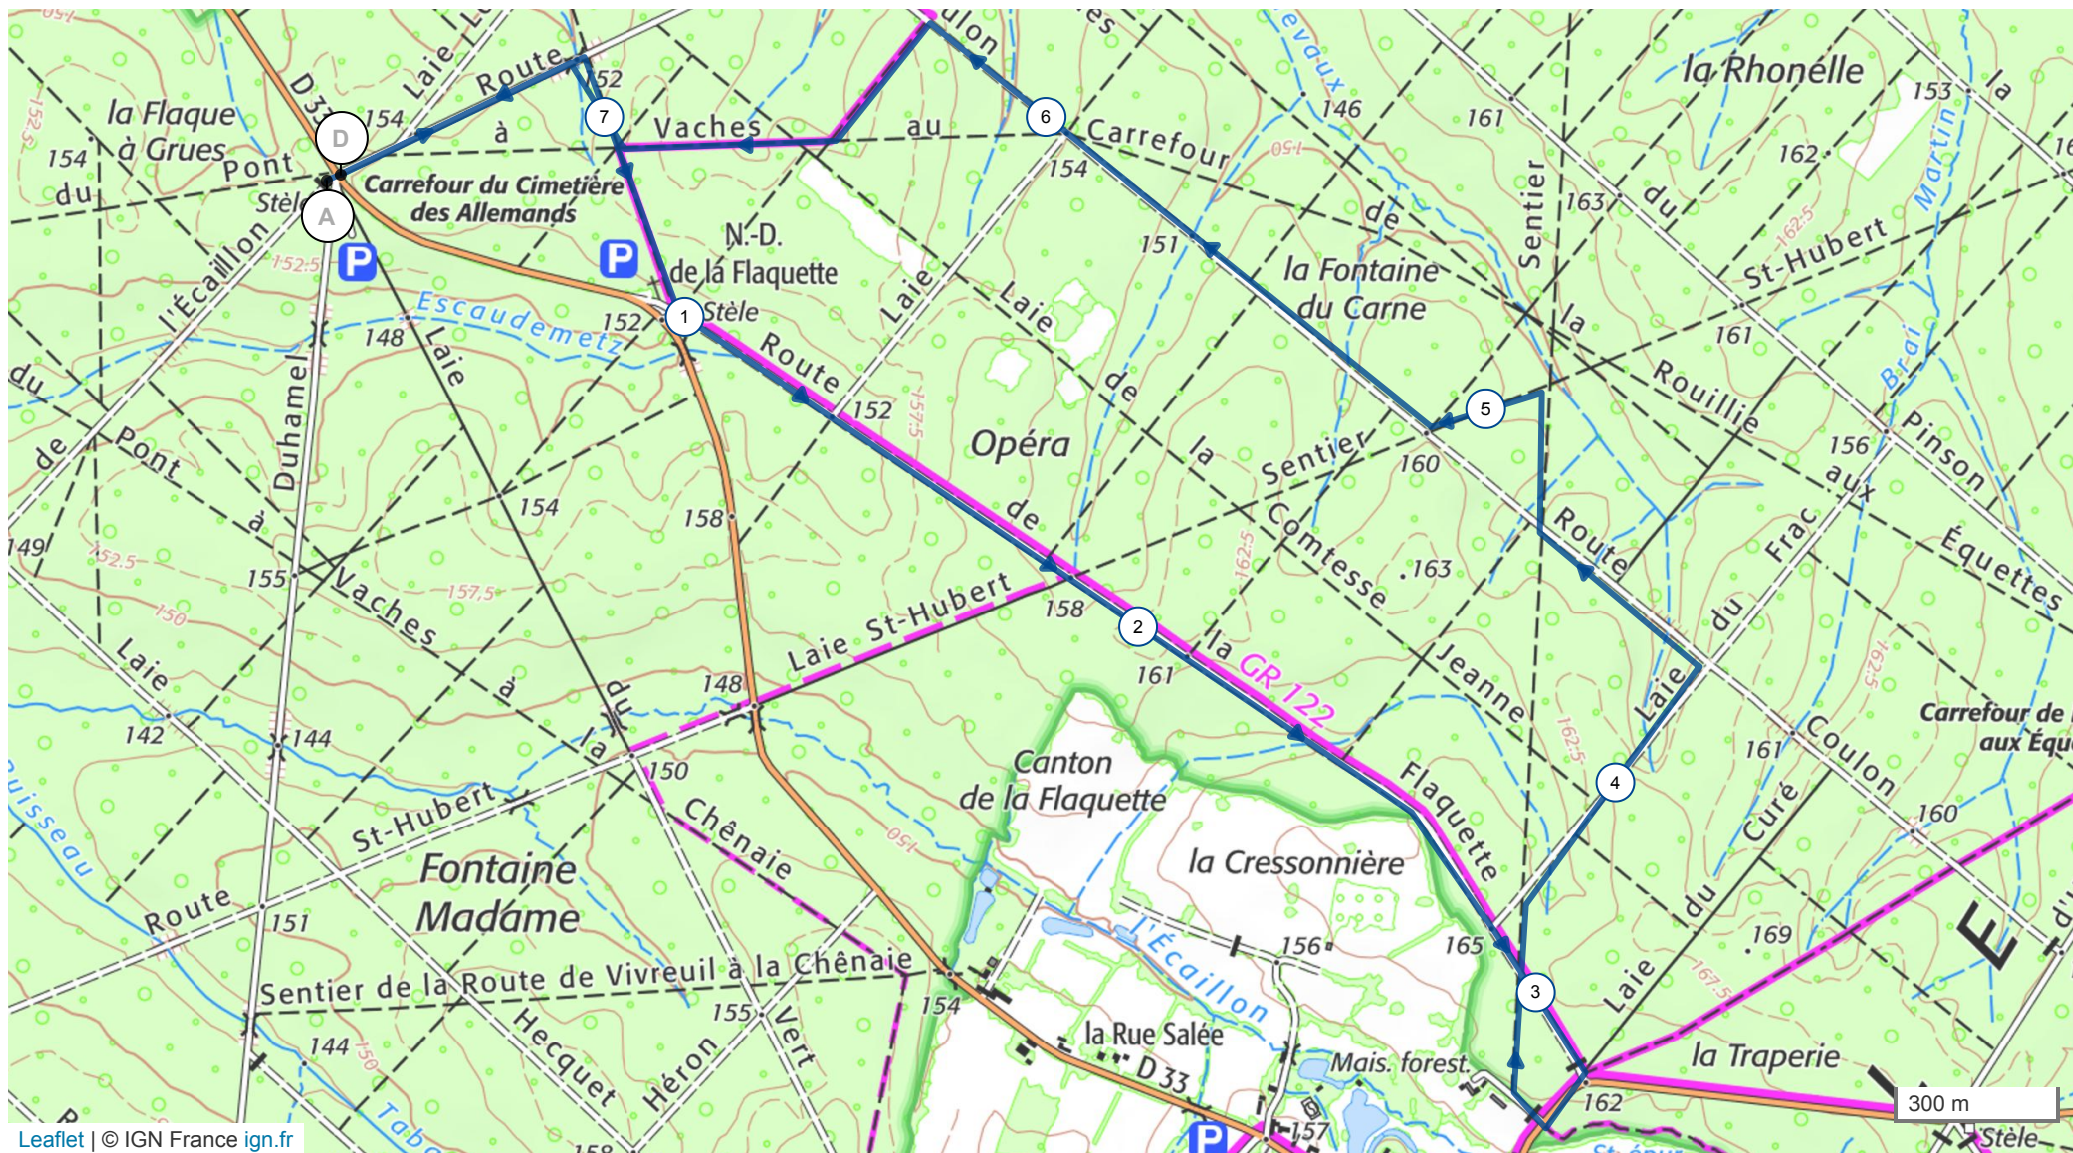

14268109 | Marche nordique | LA FLAQUETTE

Jolimetz -> Jolimetz

7.611 km 29 m 30 m 161 m 176 m

Leaflet | © IGN France ign.fr

Le droit de reproduction est strictement réservé à un usage personnel et privé. Lors de la pratique de votre activité, veillez à respecter les propriétés et chemins privés et assurez-vous de la praticabilité du parcours.

© 2022 Openrunner