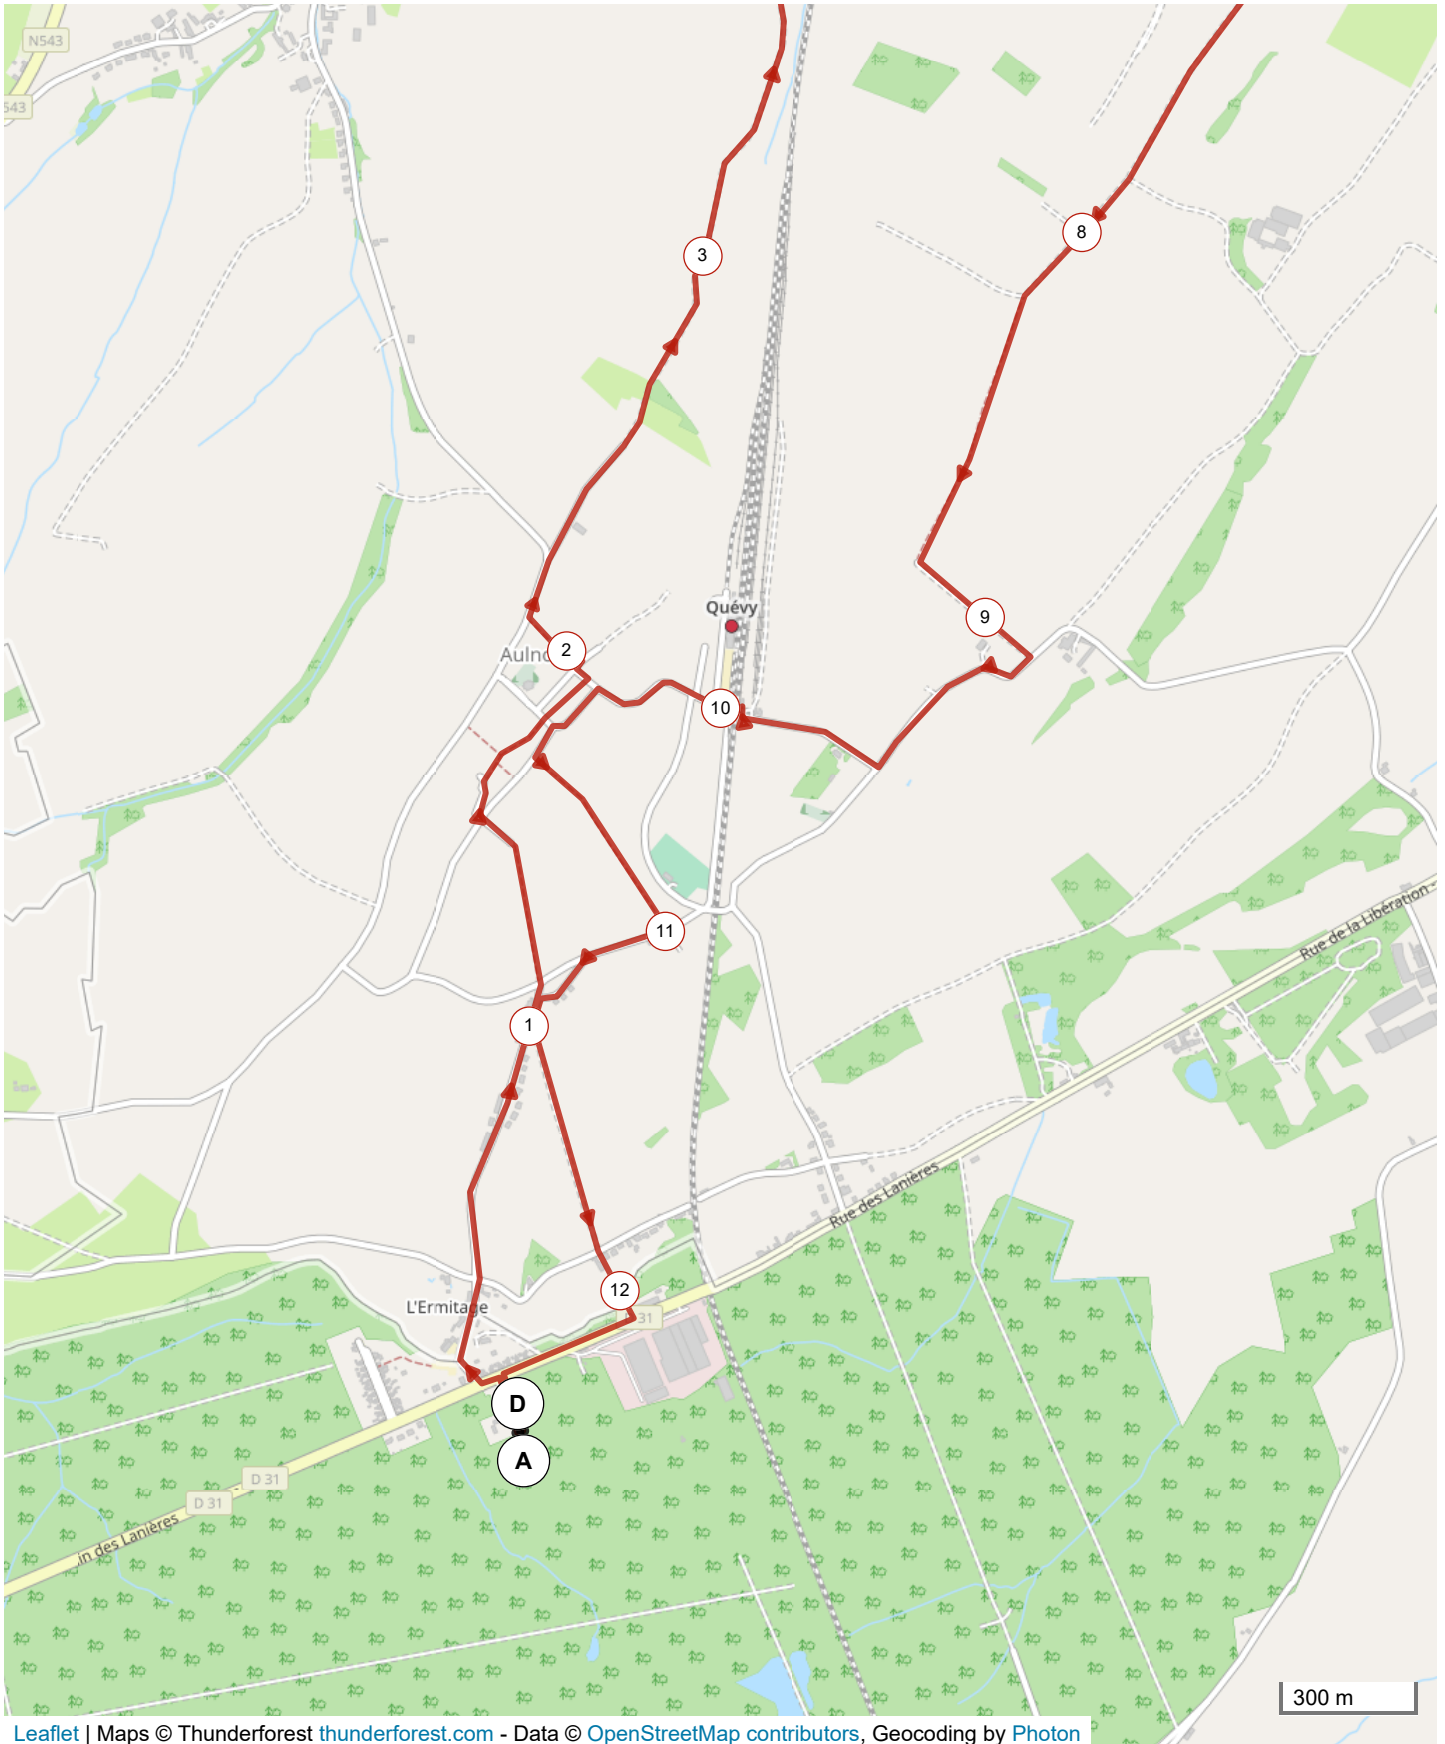

14026668 | Marche | Les Lanières 12,5 km Sars
Feignies -> Feignies
12.511 km ↑ 72 m ↓ 72 m ▲ 107 m ▲ 163 m

Le droit de reproduction est strictement réservé à un usage personnel et privé. Lors de la pratique de votre activité, veillez à respecter les propriétés et chemins privés et assurez-vous de la praticabilité du parcours.

© 2021 Openrunner