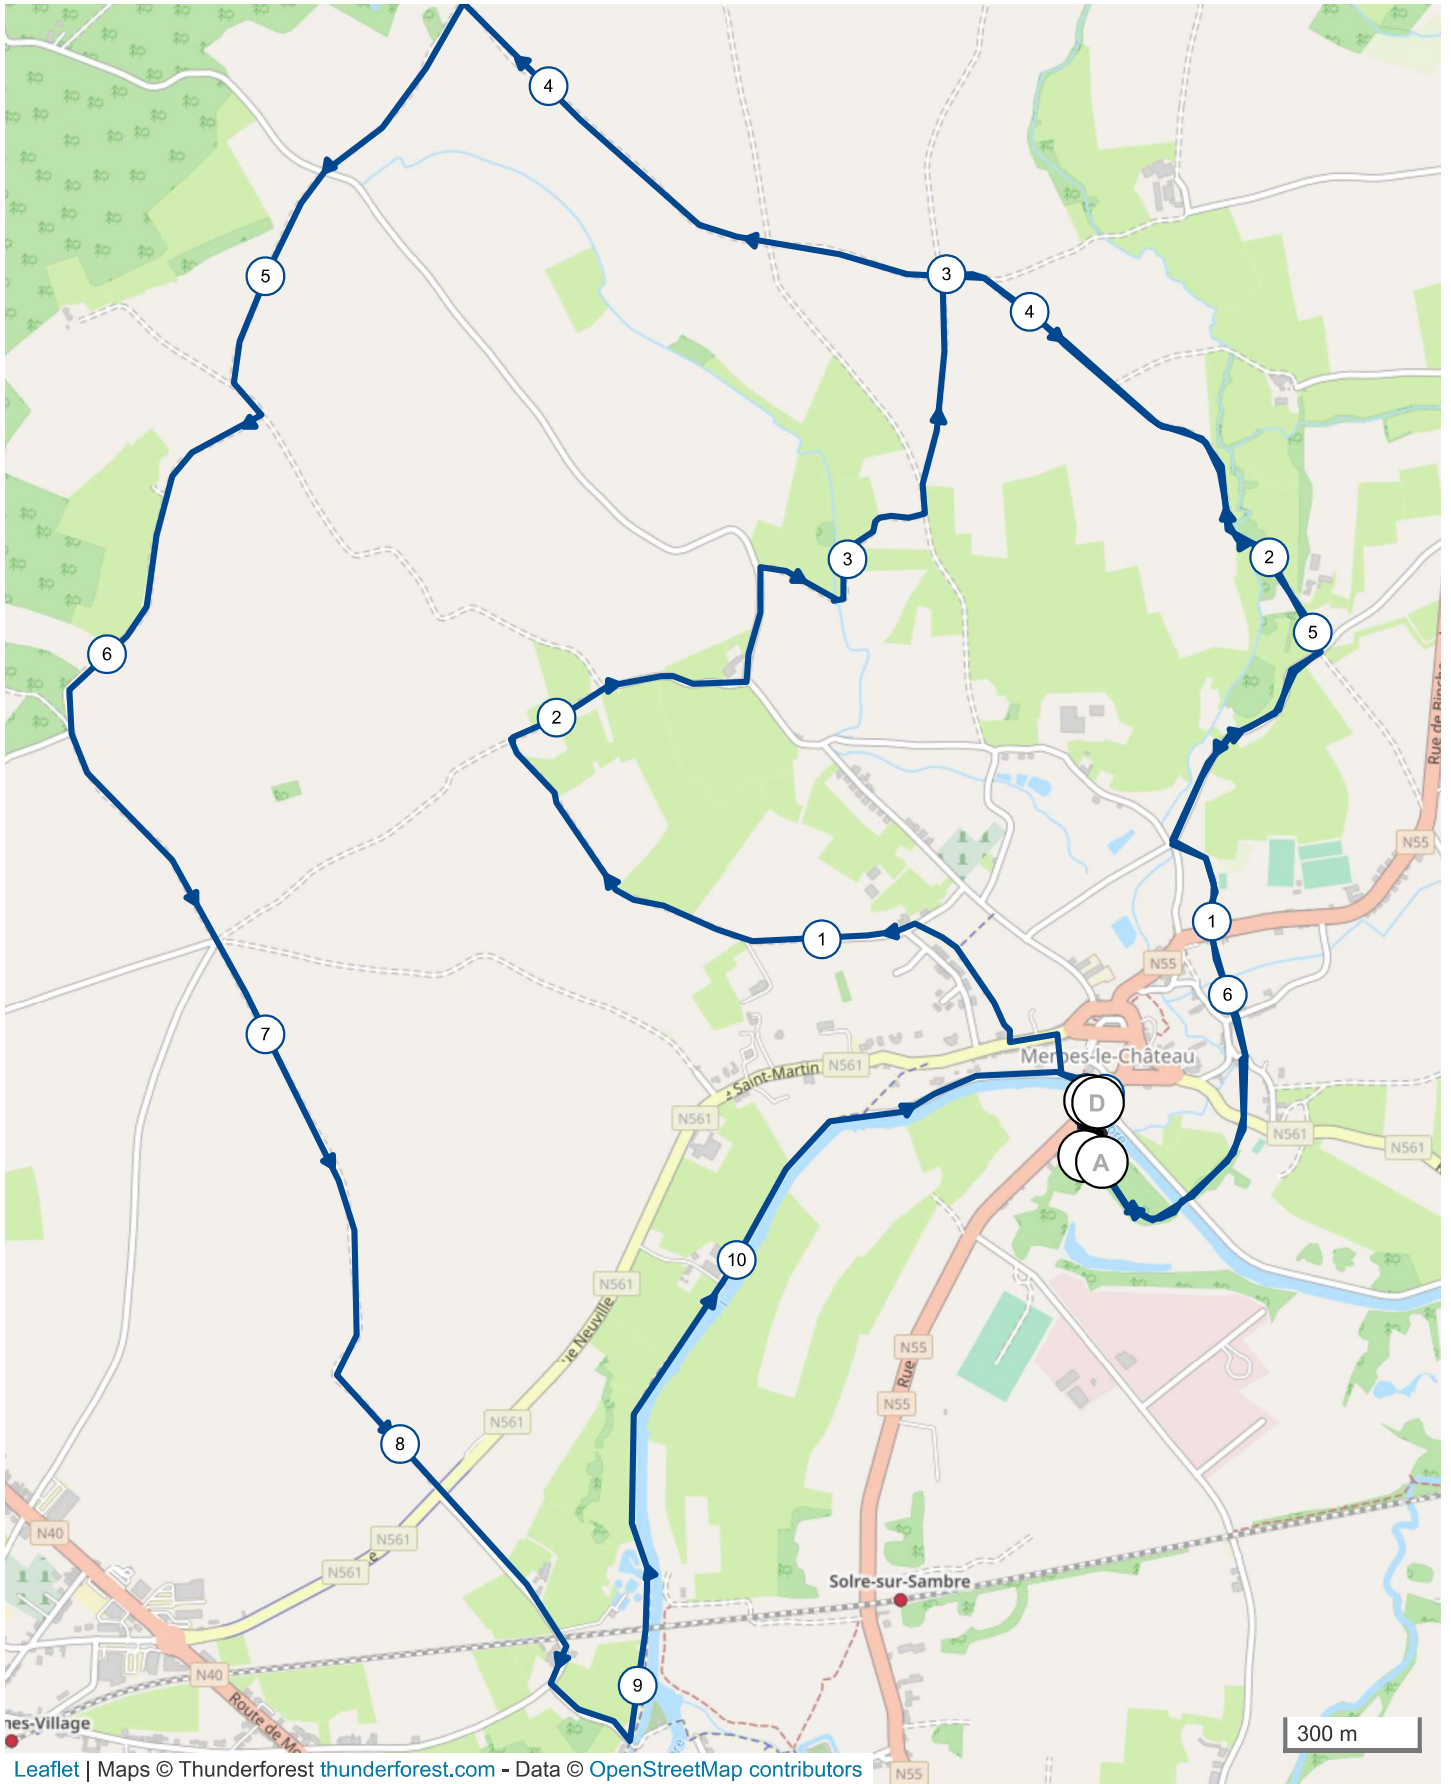

14437299 | Randonnée pédestre | MERBES PP Platinerie

Merbes-le-Château -> Merbes-le-Château

6.865 km ↑ 52 m ↓ 52 m ▲ 119 m ▼ 154 m

Leaflet | Maps © Thunderforest thunderforest.com - Data © OpenStreetMap contributors

Le droit de reproduction est strictement réservé à un usage personnel et privé. Lors de la pratique de votre activité, veuillez à respecter les propriétés et chemins privés et assurez-vous de la praticabilité du parcours.

© 2022 Openrunner