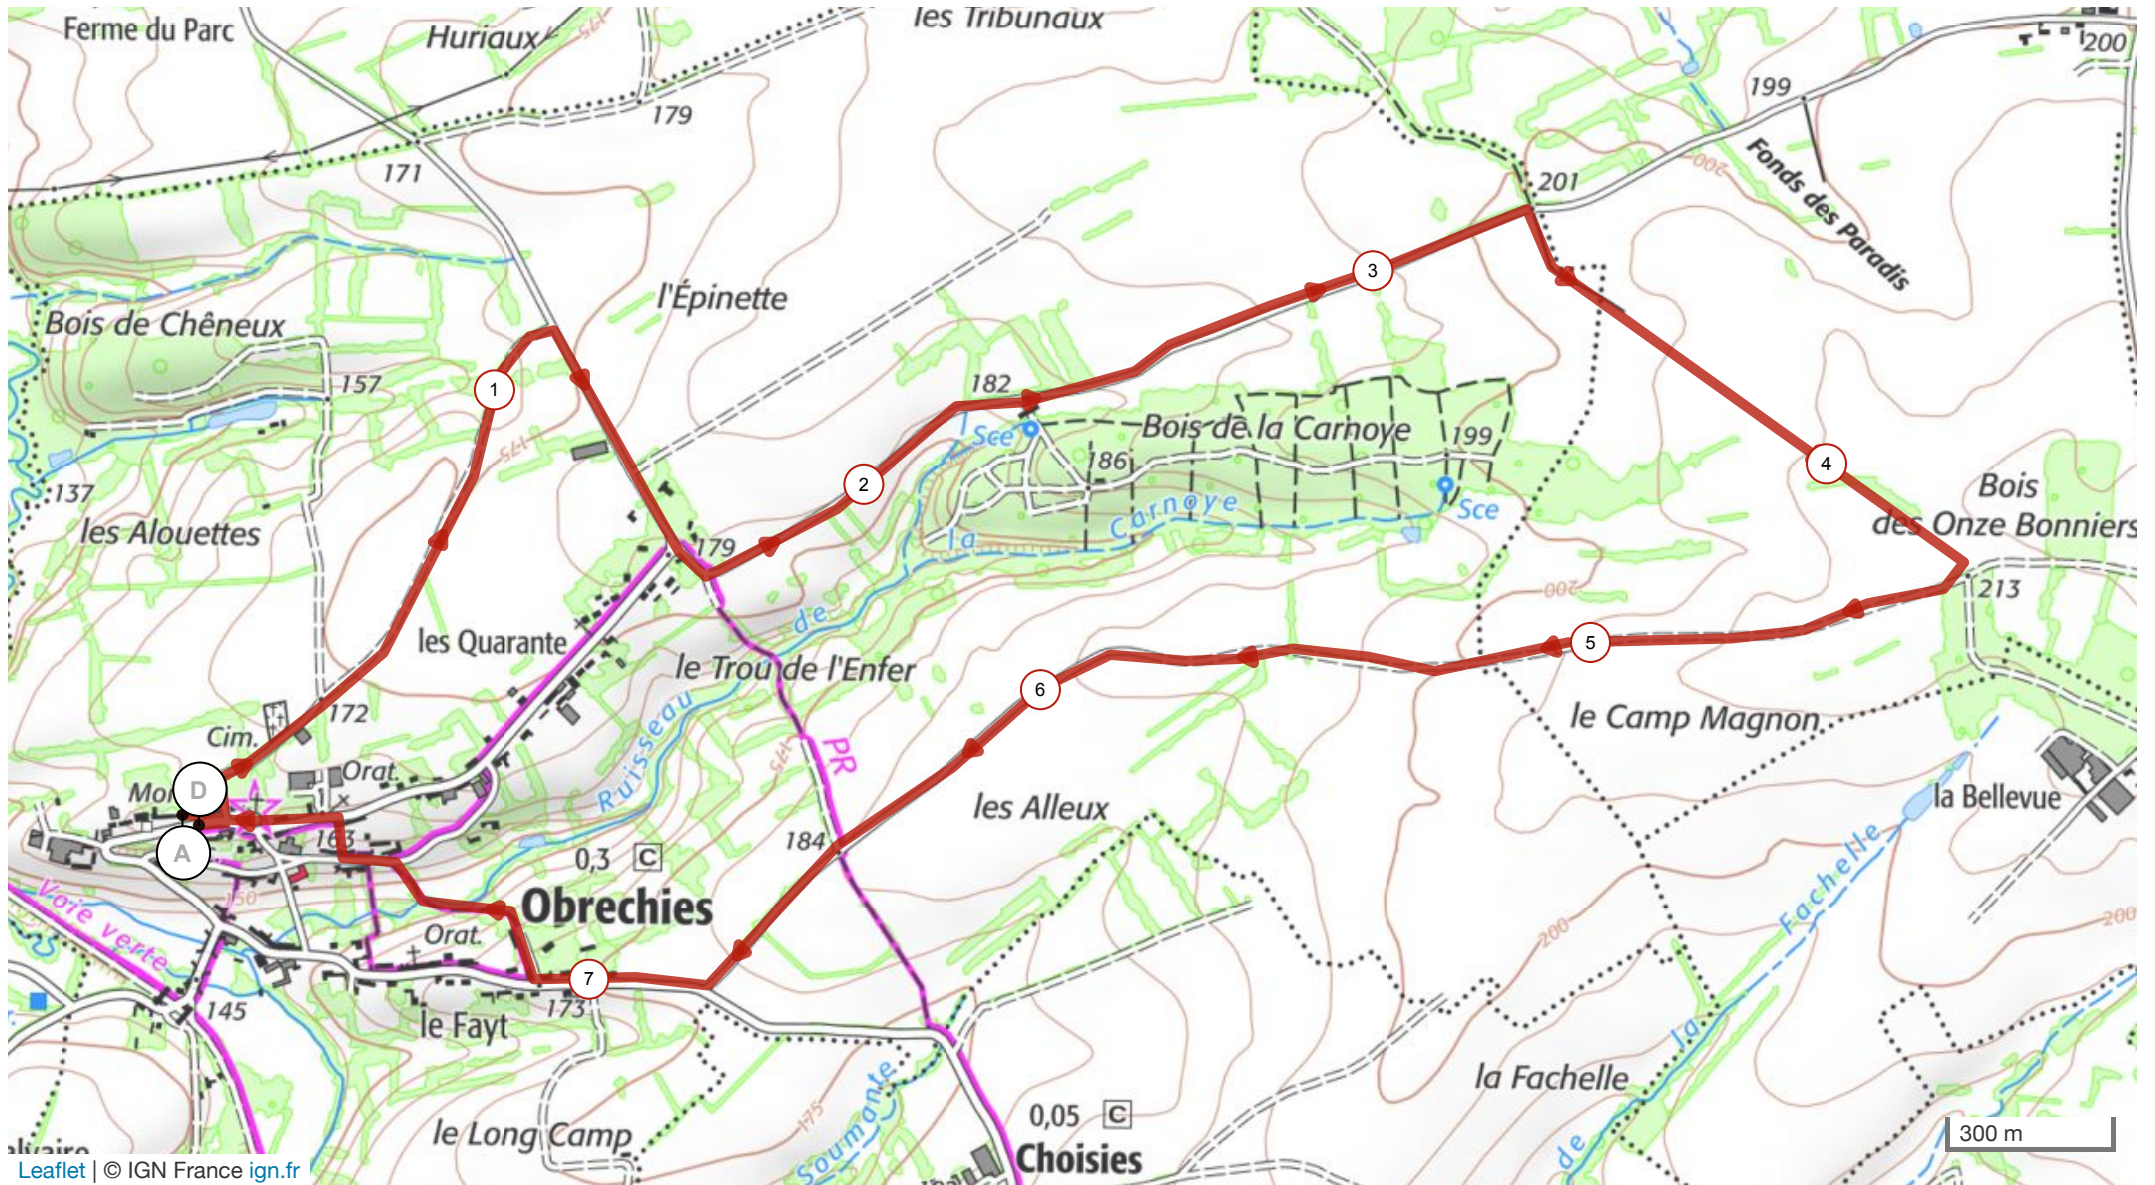

14829473 | Randonnée pédestre | Obrechiesgymbpp7.9

Ferrière-la-Grande -> Ferrière-la-Grande

7.911 km ↑ 66 m ↓ 66 m ▲ 156 m ▼ 212 m

Leaflet | © IGN France ign.fr

Le droit de reproduction est strictement réservé à un usage personnel et privé. Lors de la pratique de votre activité, veillez à respecter les propriétés et chemins privés et assurez-vous de la praticabilité du parcours.

© 2022 Openrunner