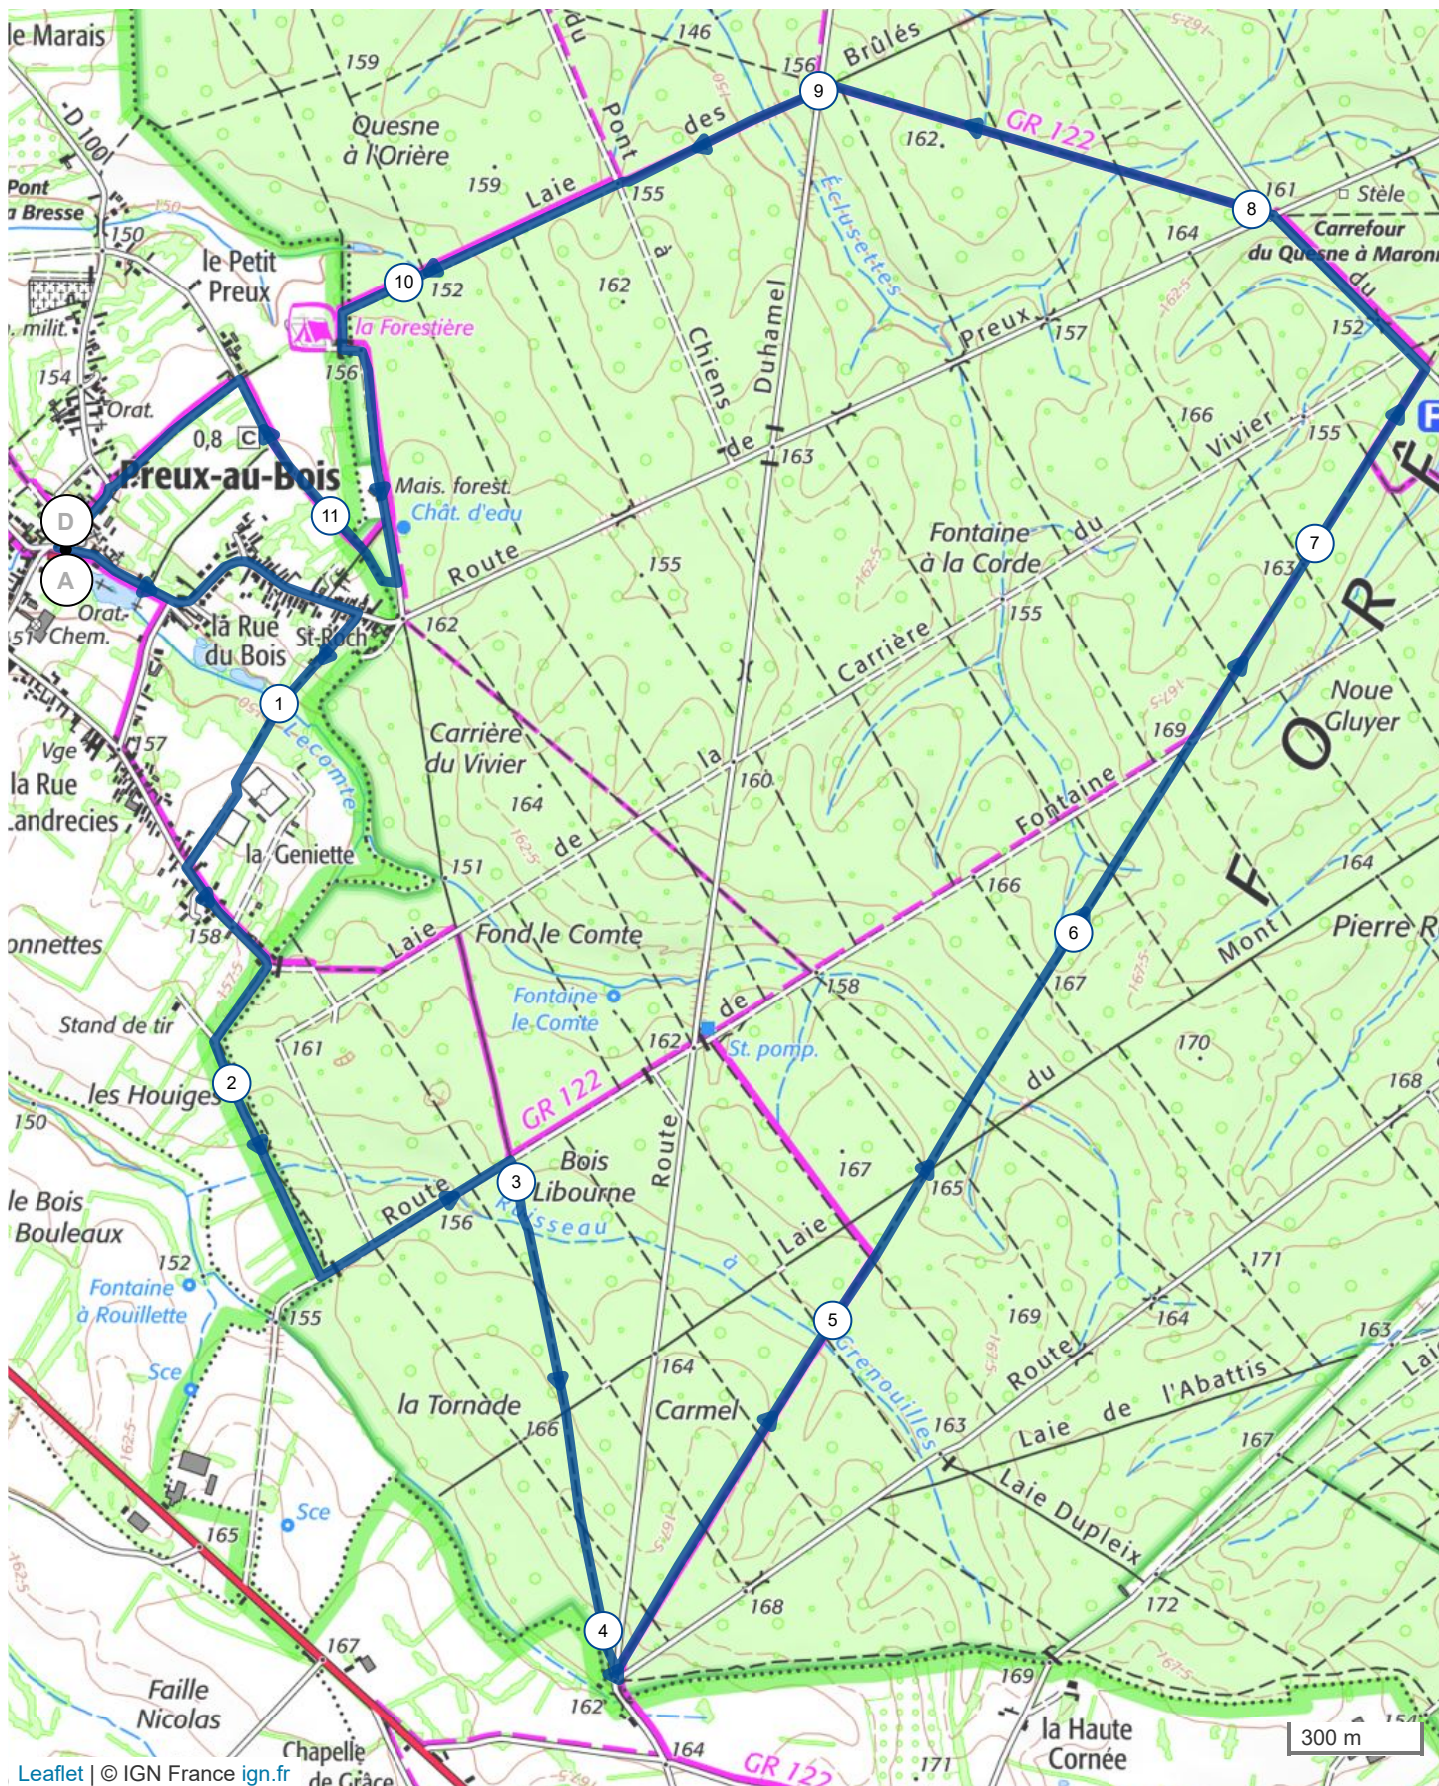

13203504 | Randonnée pédestre | SARS PREUX GP
Preux-au-Bois -> Preux-au-Bois
11.93 km ↑ 81 m ↓ 81 m ▲ 149 m ▲ 181 m

Le droit de reproduction est strictement réservé à un usage personnel et privé. Lors de la pratique de votre activité, veillez à respecter les propriétés et chemins privés et assurez-vous de la