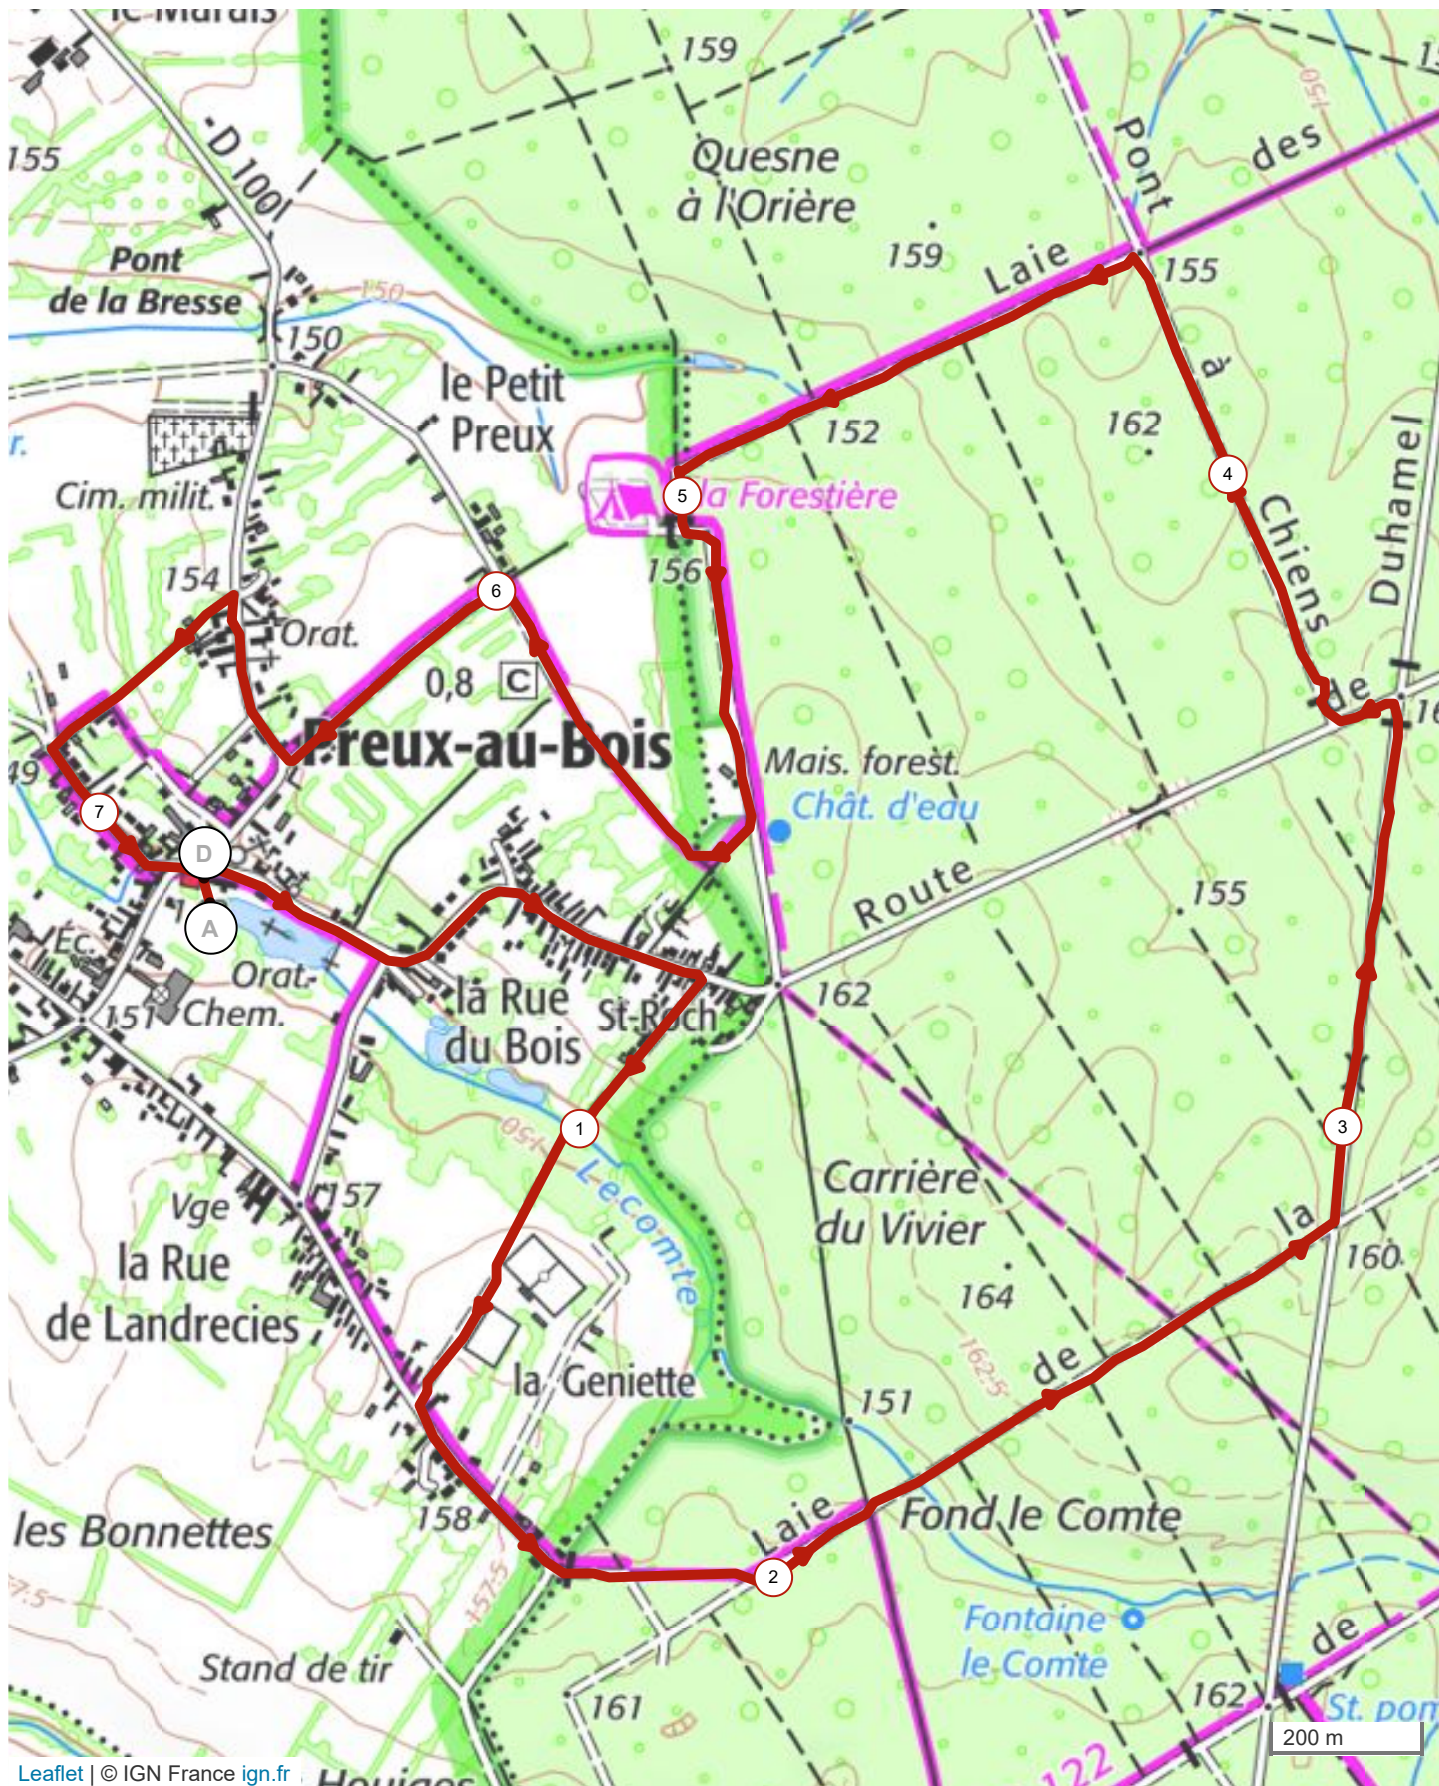

12041046 | Randonnée pédestre | SARS PREUX PP2 PZ

Preux-au-Bois -> Preux-au-Bois

7.202 km 40 m 41 m 149 m 178 m

Leaflet | © IGN France ign.fr

Le droit de reproduction est strictement réservé à un usage personnel et privé. Lors de la pratique de votre activité, veillez à respecter les propriétés et chemins privés et assurez-vous de la