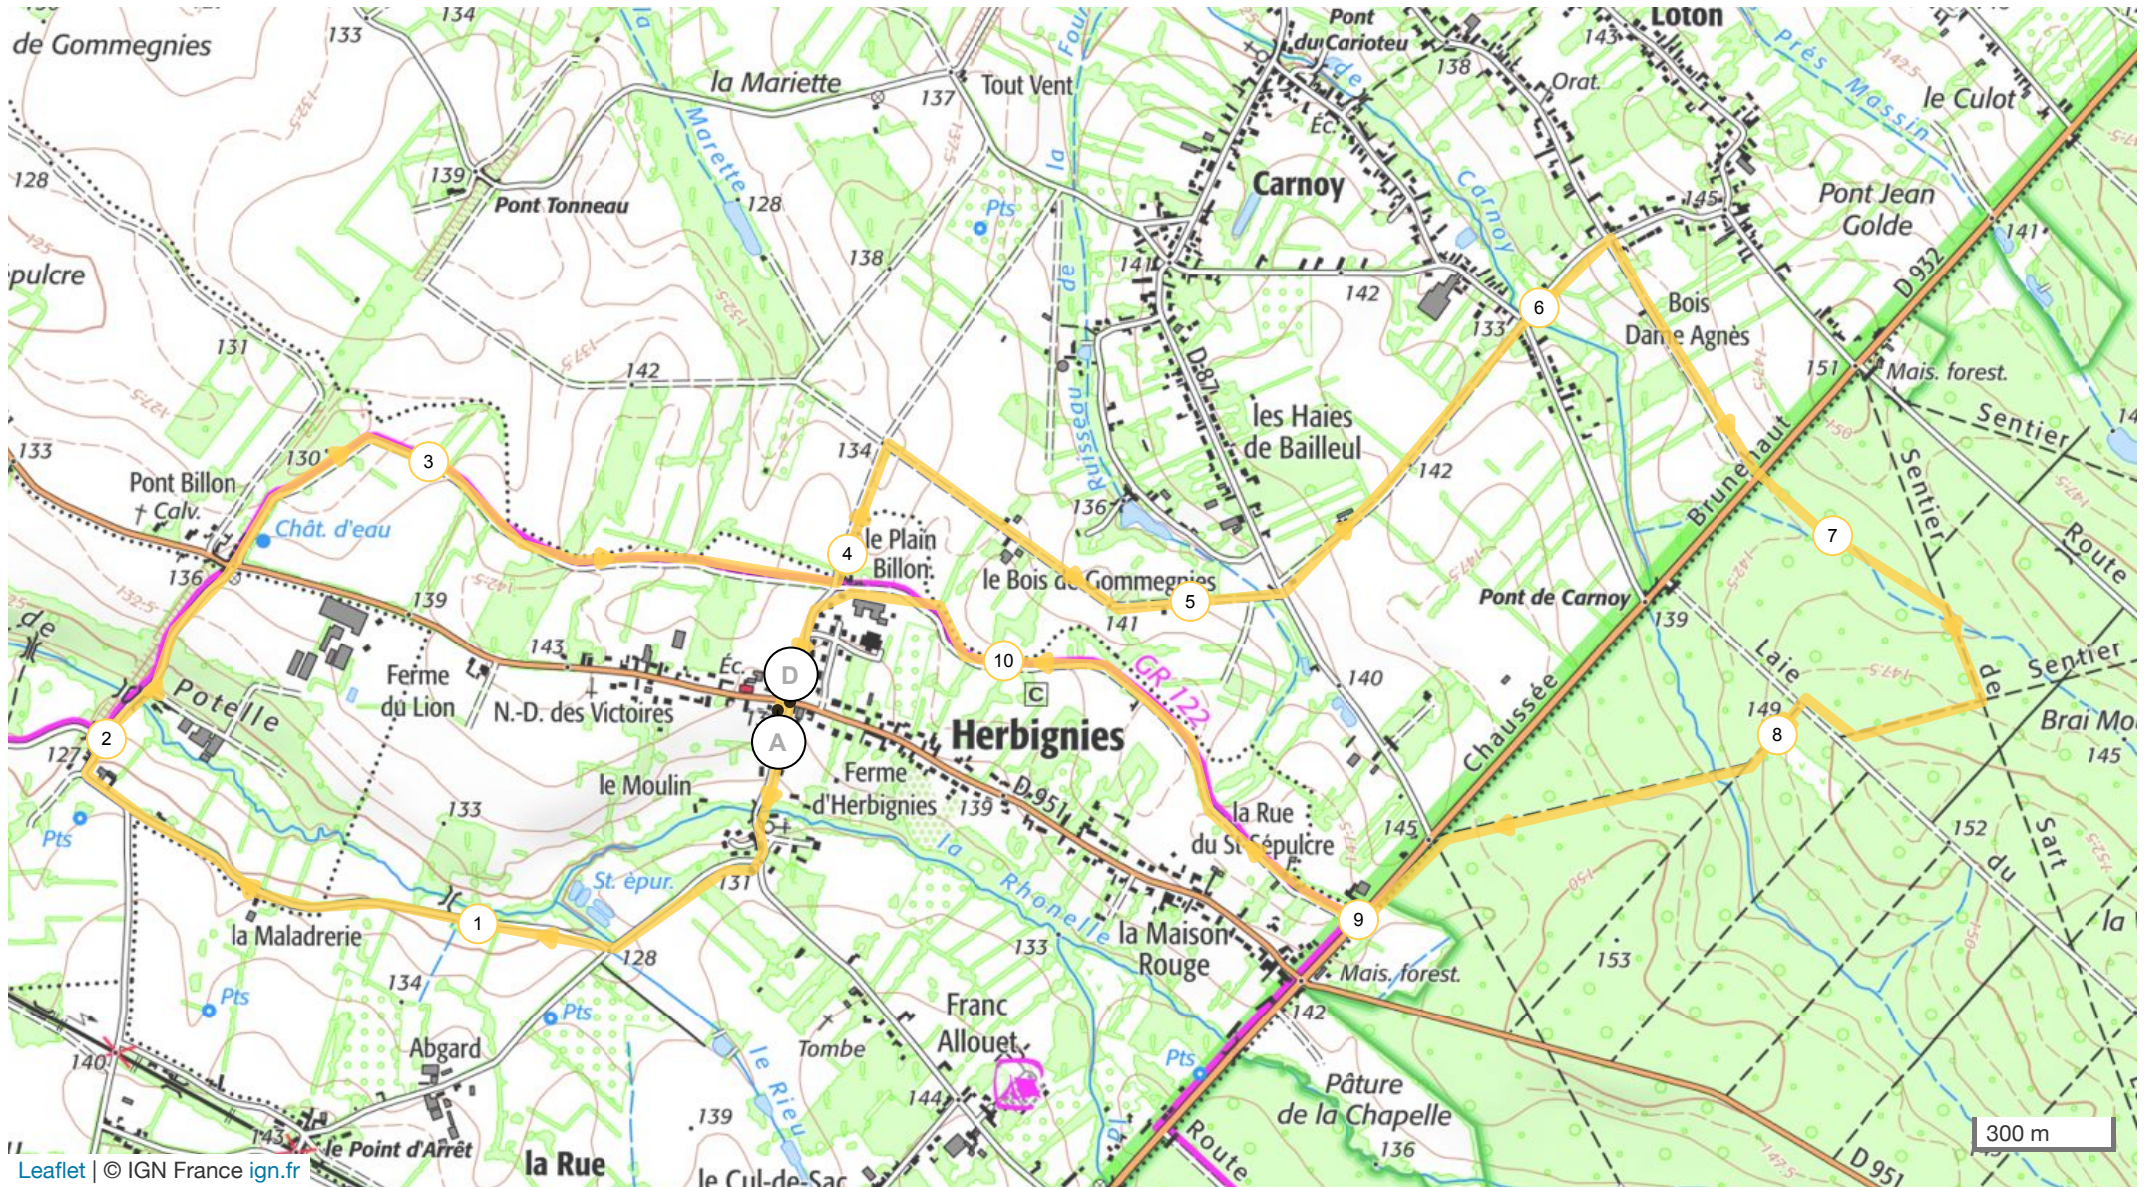

# 14534266 | Randonnée pédestre | [herbigniesgp.gbjmg](https://herbigniesgp.gbjmg)

Jolimetz -> Jolimetz

10.697 km ↑ 52 m ↓ 52 m ▲ 124 m ▼ 160 m

Leaflet | © IGN France [ign.fr](https://ign.fr)

Le droit de reproduction est strictement réservé à un usage personnel et privé. Lors de la pratique de votre activité, veuillez à respecter les propriétés et chemins privés et assurez-vous de la praticabilité du parcours.

© 2022 Openrunner