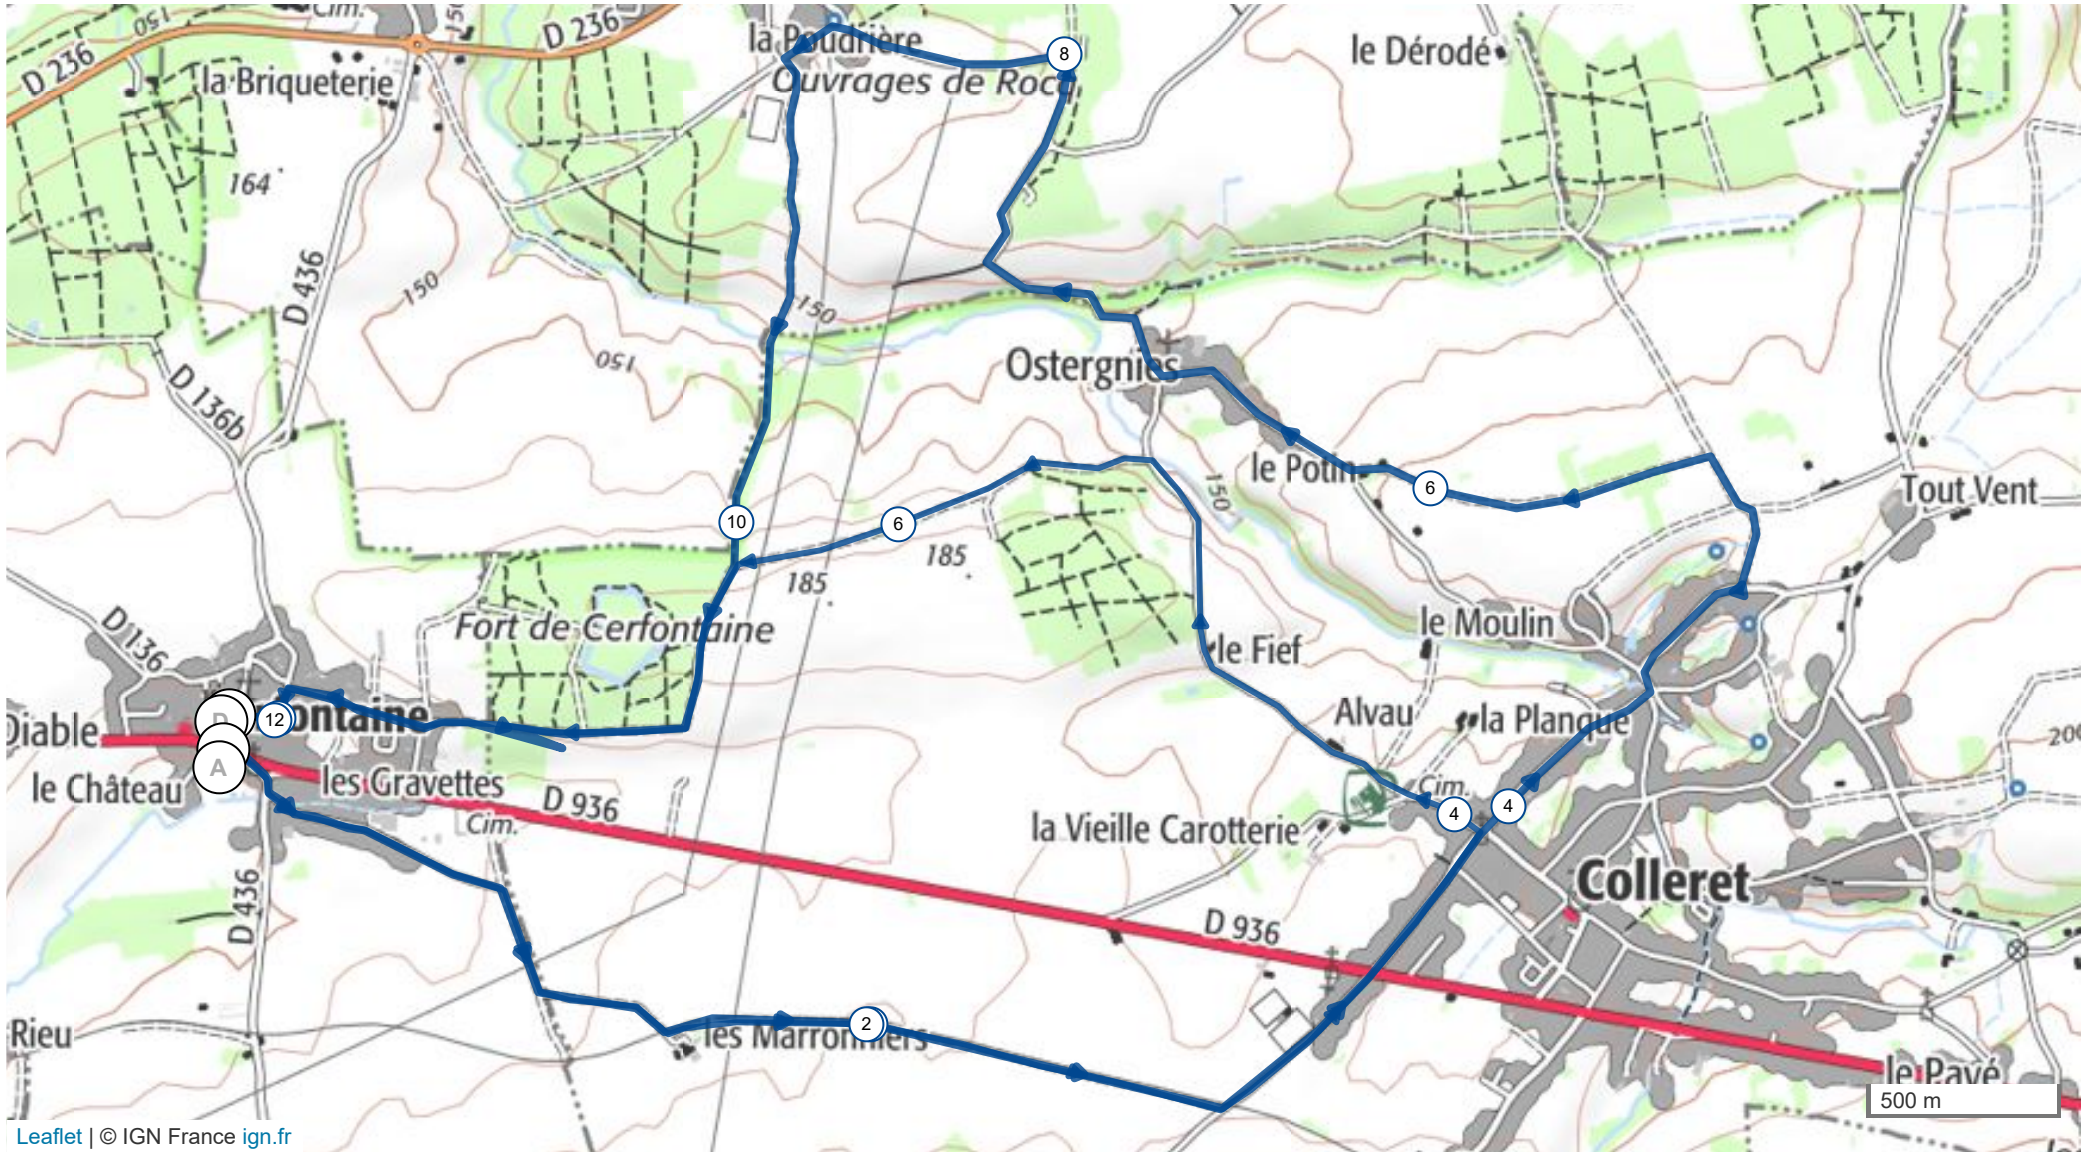

10260615 | Randonnée pédestre | SARS CERFONTAINE PP

Rousies -> Rousies

8.151 km 83 m 81 m 153 m 186 m

Leaflet | © IGN France ign.fr

Le droit de reproduction est strictement réservé à un usage personnel et privé. Lors de la pratique de votre activité, veuillez à respecter les propriétés et chemins privés et assurez-vous de la praticabilité du parcours.

© 2019 Openrunner