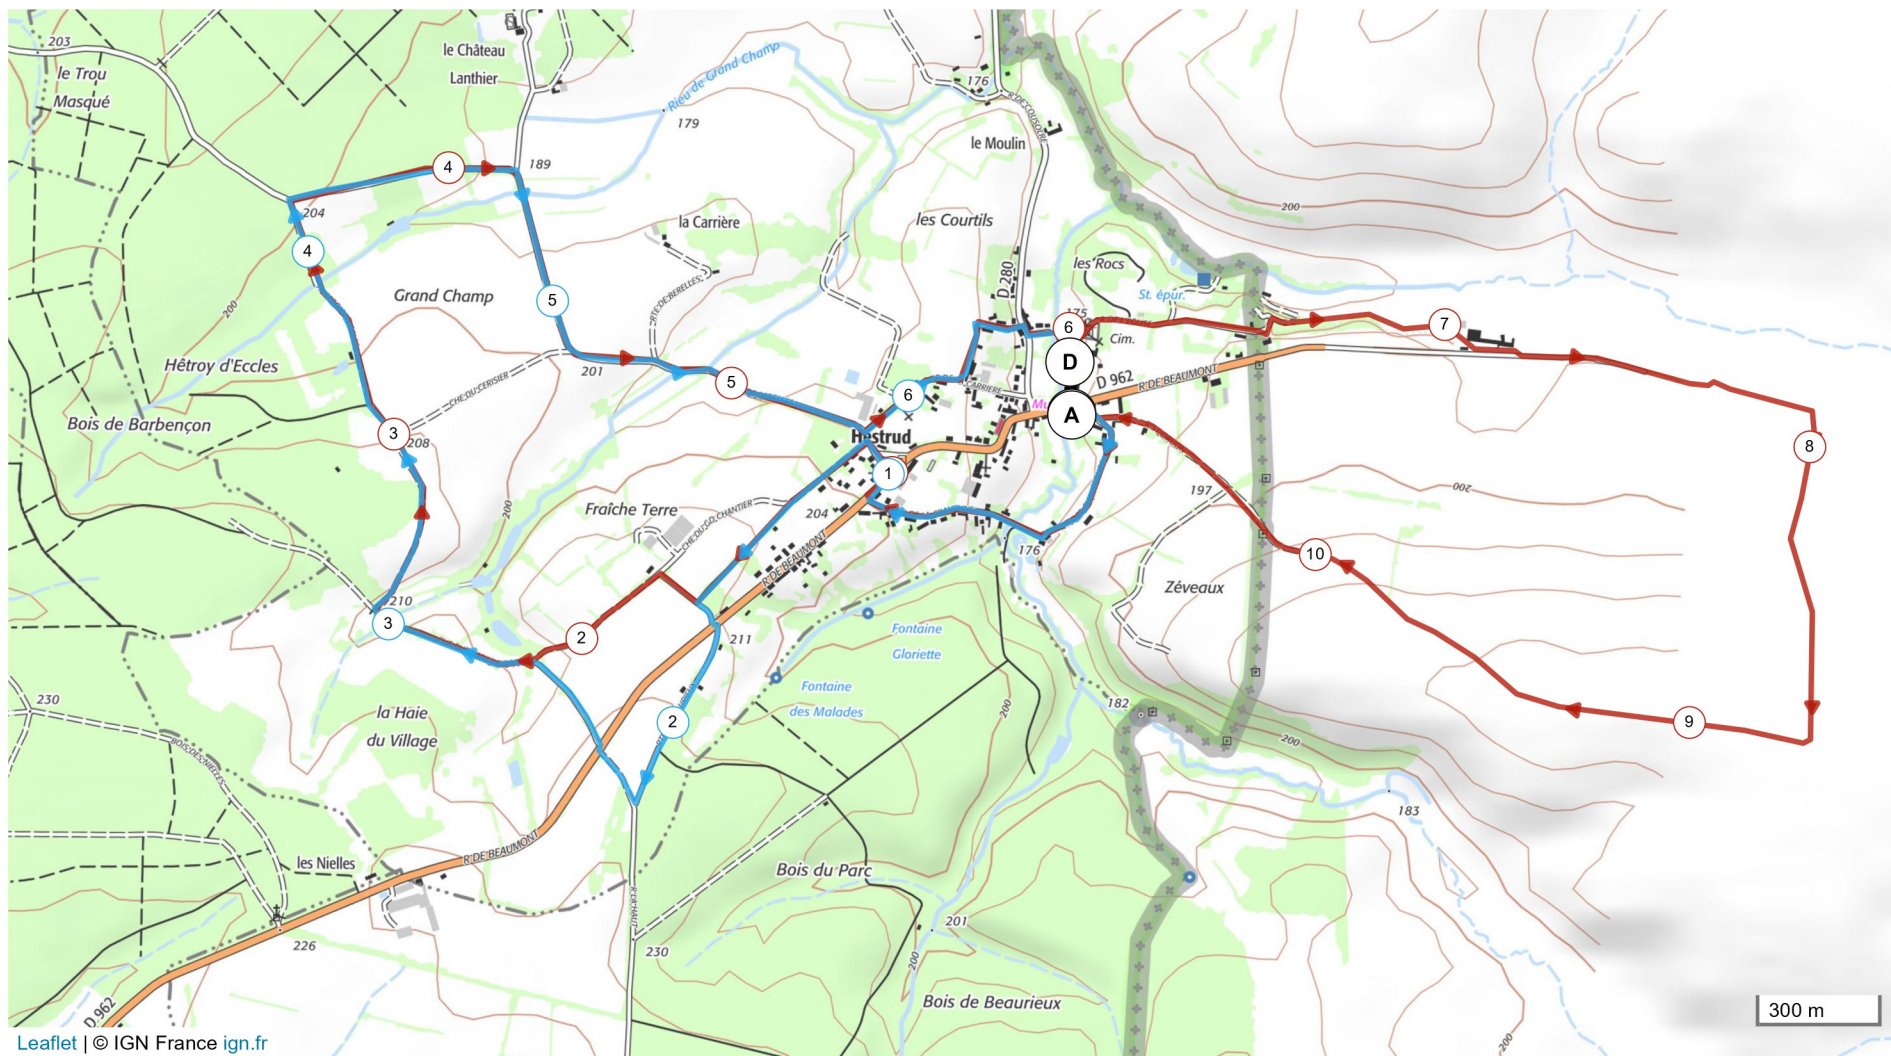

# 10730227 | Randonnée pédestre | SARS HESTRUD PP

Sivry-Rance -> Sivry-Rance

6.623 km 1▲ 93 m 1▼ 93 m 1▲ 178 m 1▲ 230 m

Leaflet | © IGN France ign.fr

Le droit de reproduction est strictement réservé à un usage personnel et privé. Lors de la pratique de votre activité, veuillez à respecter les propriétés et chemins privés et assurez-vous de la praticabilité du parcours.

© 2019 Openrunner