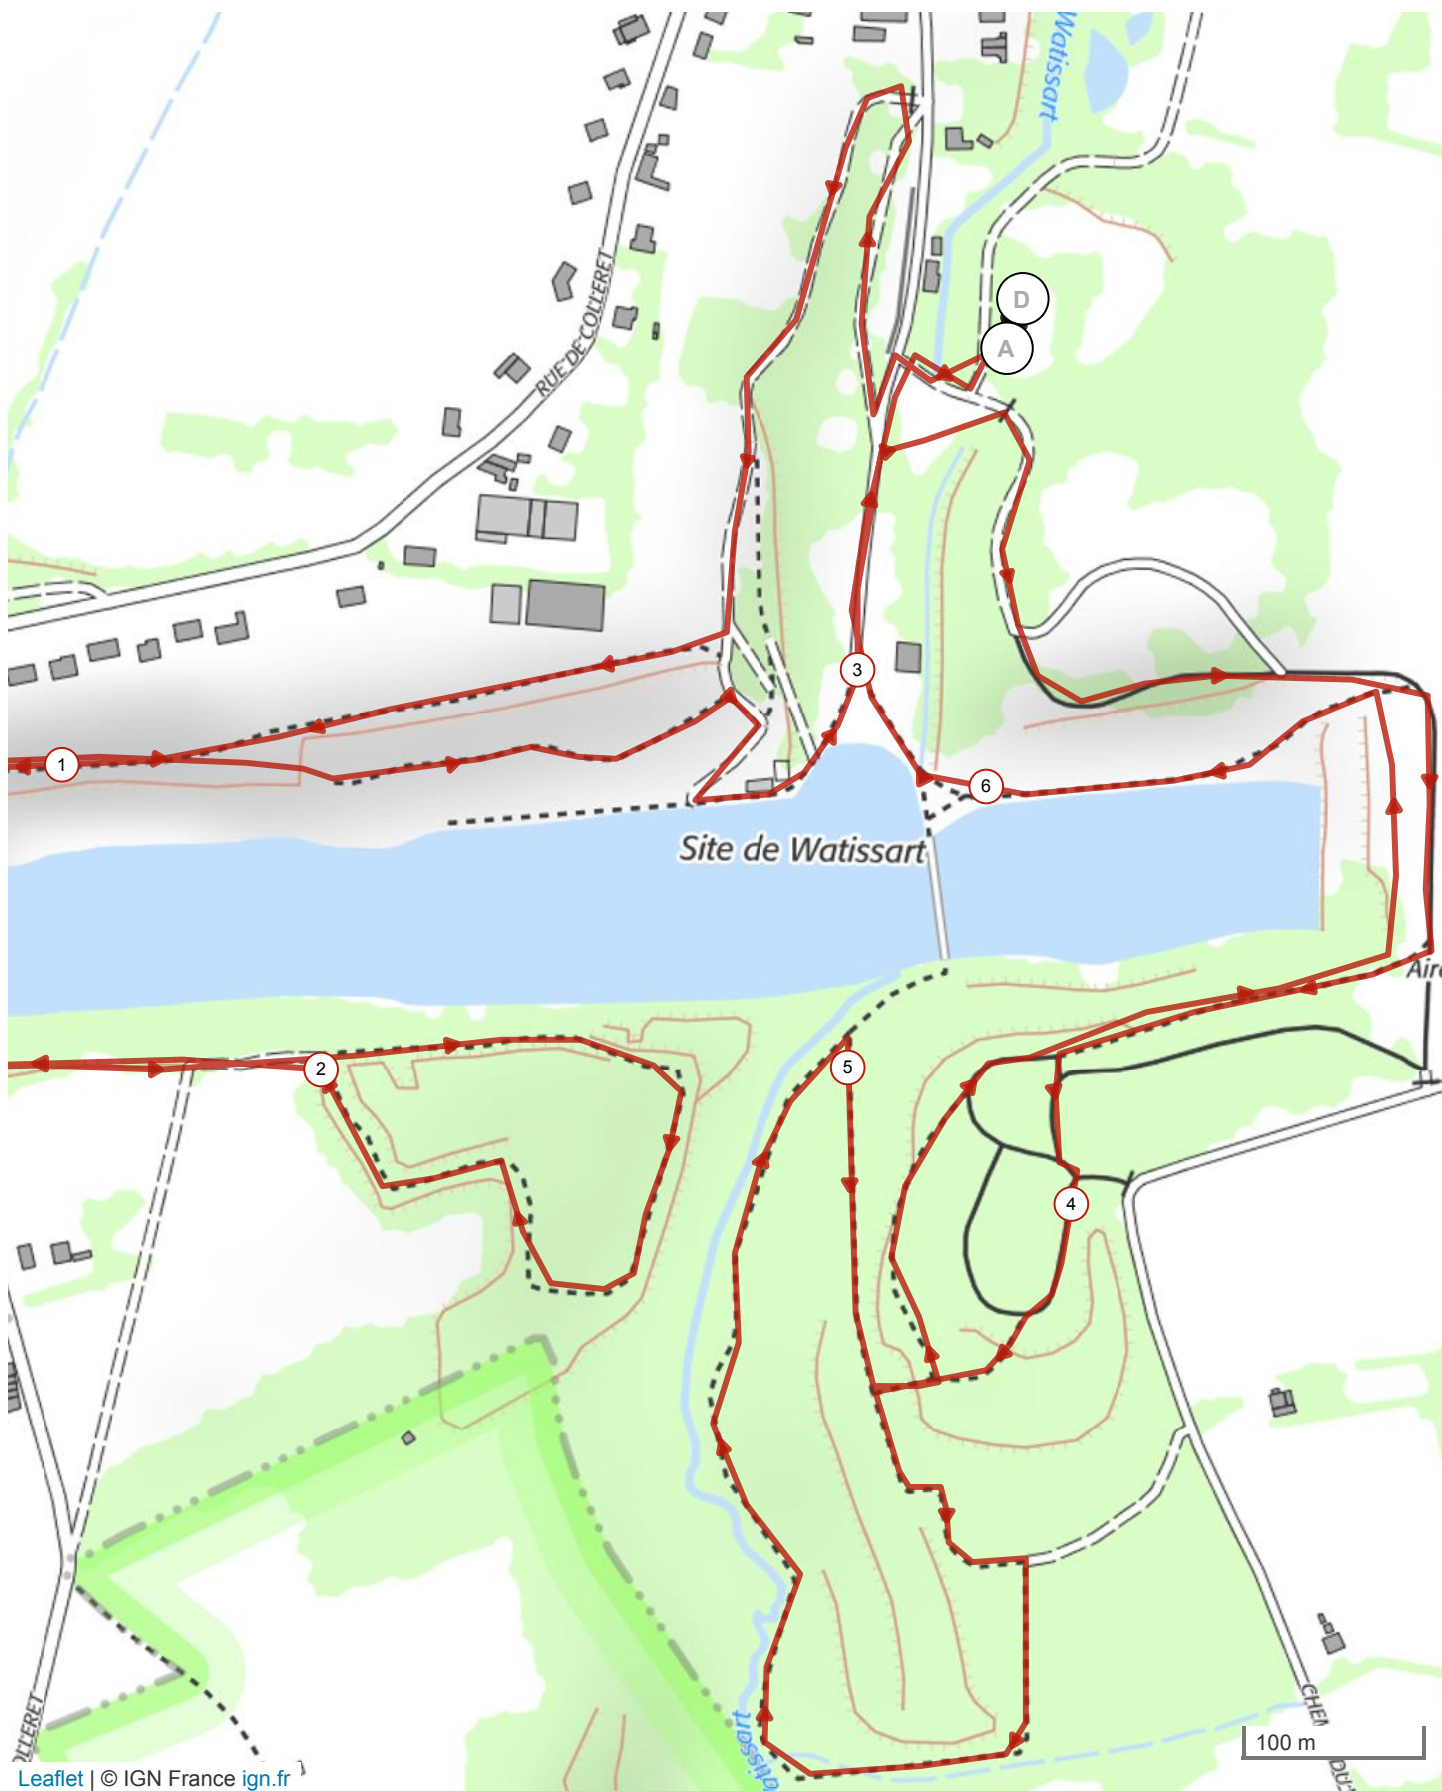

8490036 | Marche nordique | WATISSART

Jeumont -> Jeumont

↳ 6.359 km ↑ 78 m ↓ 78 m ▲ 145 m ▲ 183 m

Leaflet | © IGN France ign.fr

Le droit de reproduction est strictement réservé à un usage personnel et privé. Lors de la pratique de votre activité, veuillez à respecter les propriétés et chemins privés et assurez-vous de la praticabilité du parcours.

© 2020 Openrunner