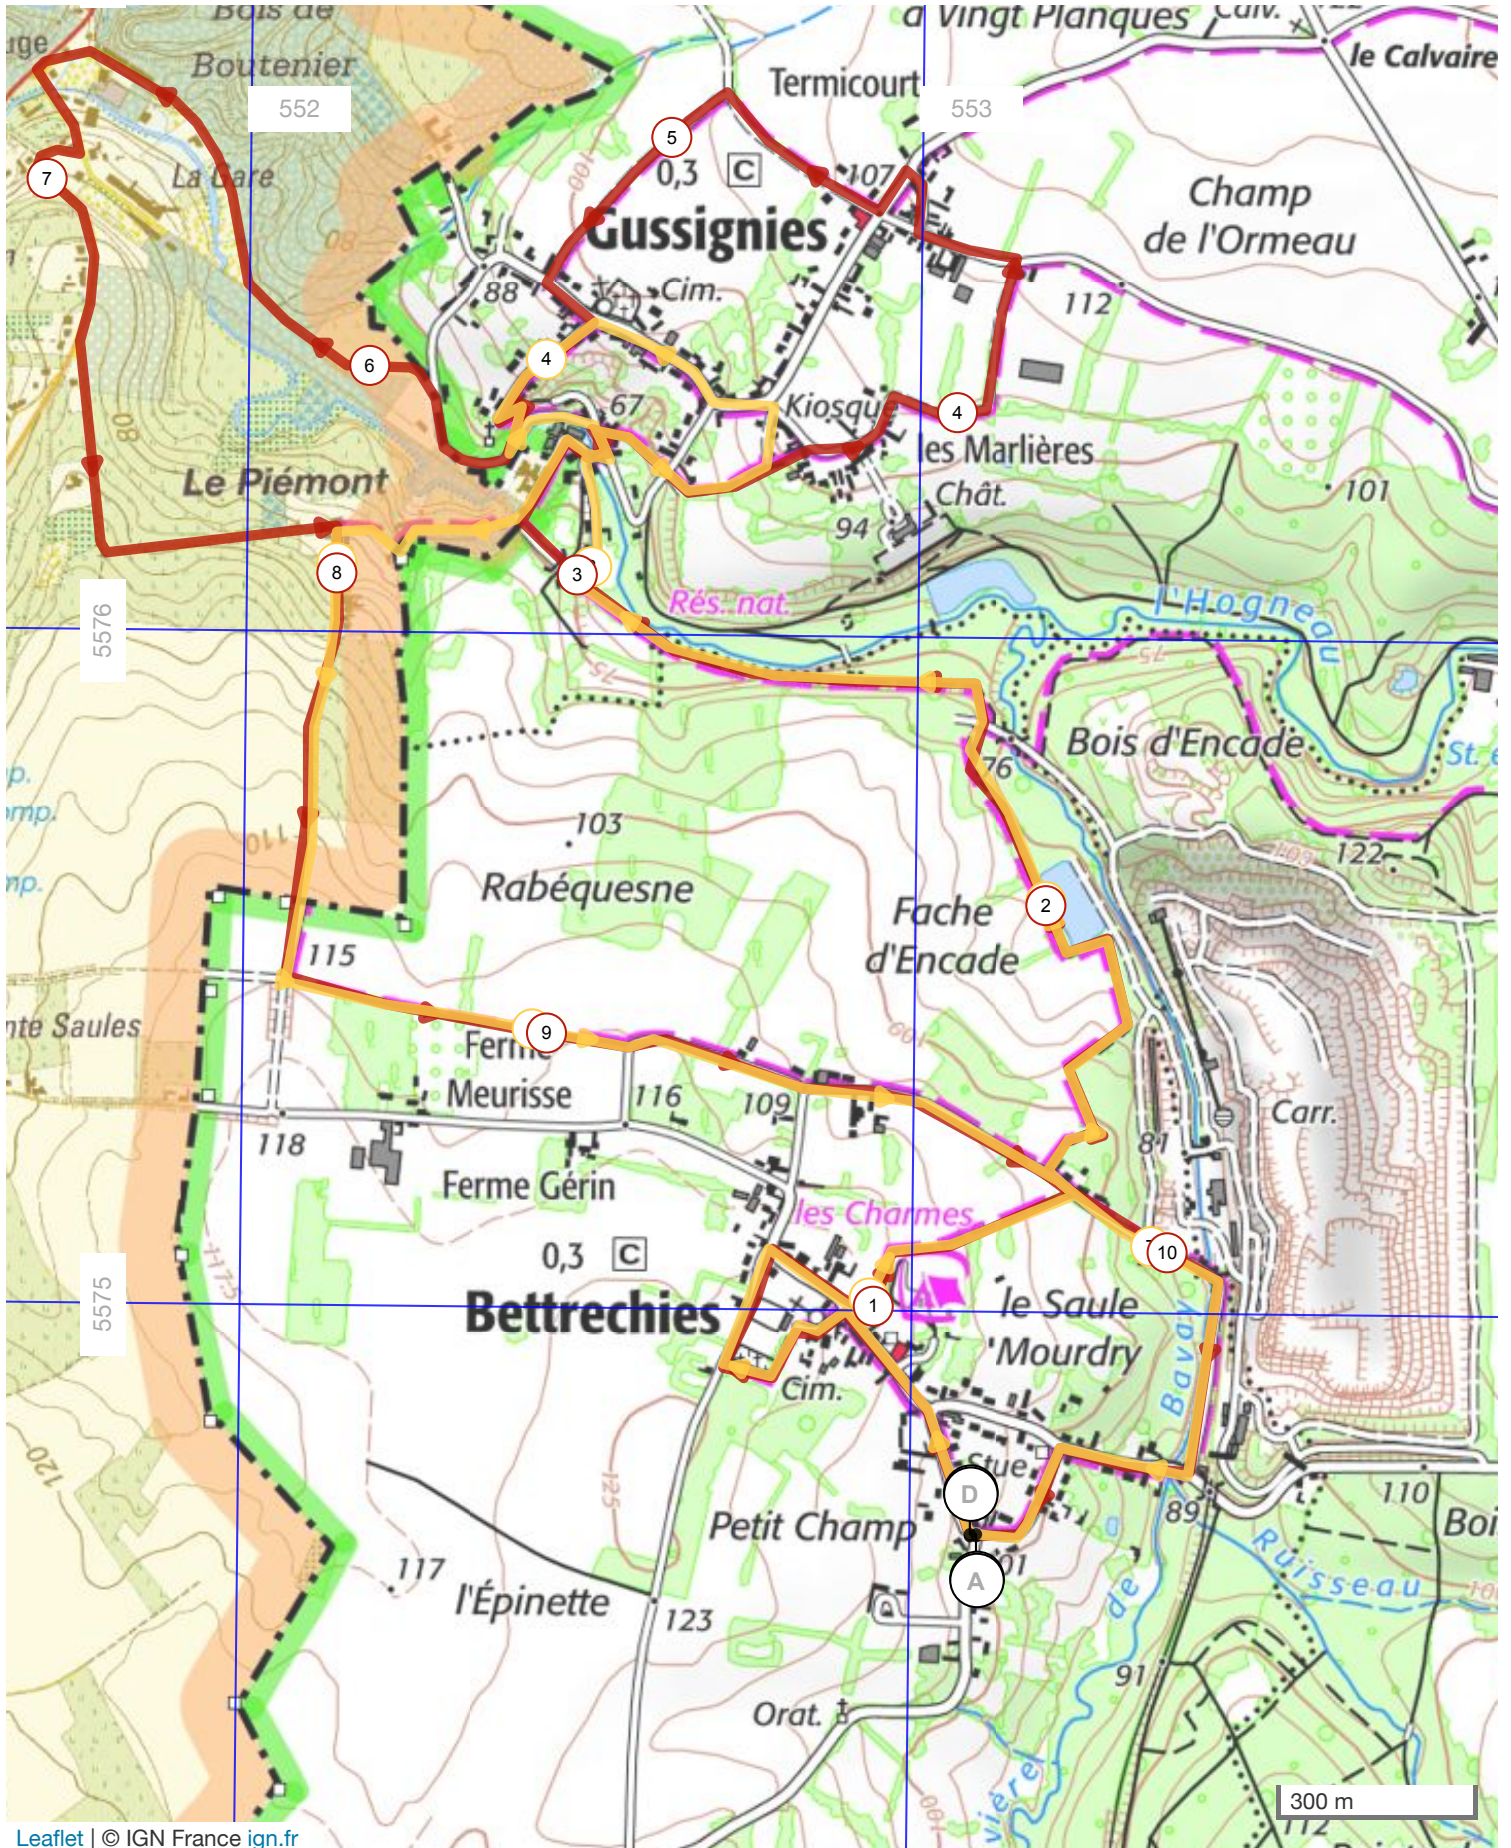

# 12624126 | Randonnée pédestre | **bettrechiesgbjpp**

Bettrechies -> Betterchies

7.812 km ↑ 121 m ↓ 122 m ▲ 69 m ▼ 123 m

Leaflet | © IGN France ign.fr

Le droit de reproduction est strictement réservé à un usage personnel et privé. Lors de la pratique de votre activité, veillez à respecter les propriétés et chemins privés et assurez-vous de la praticabilité du parcours.

© 2021 Openrunner