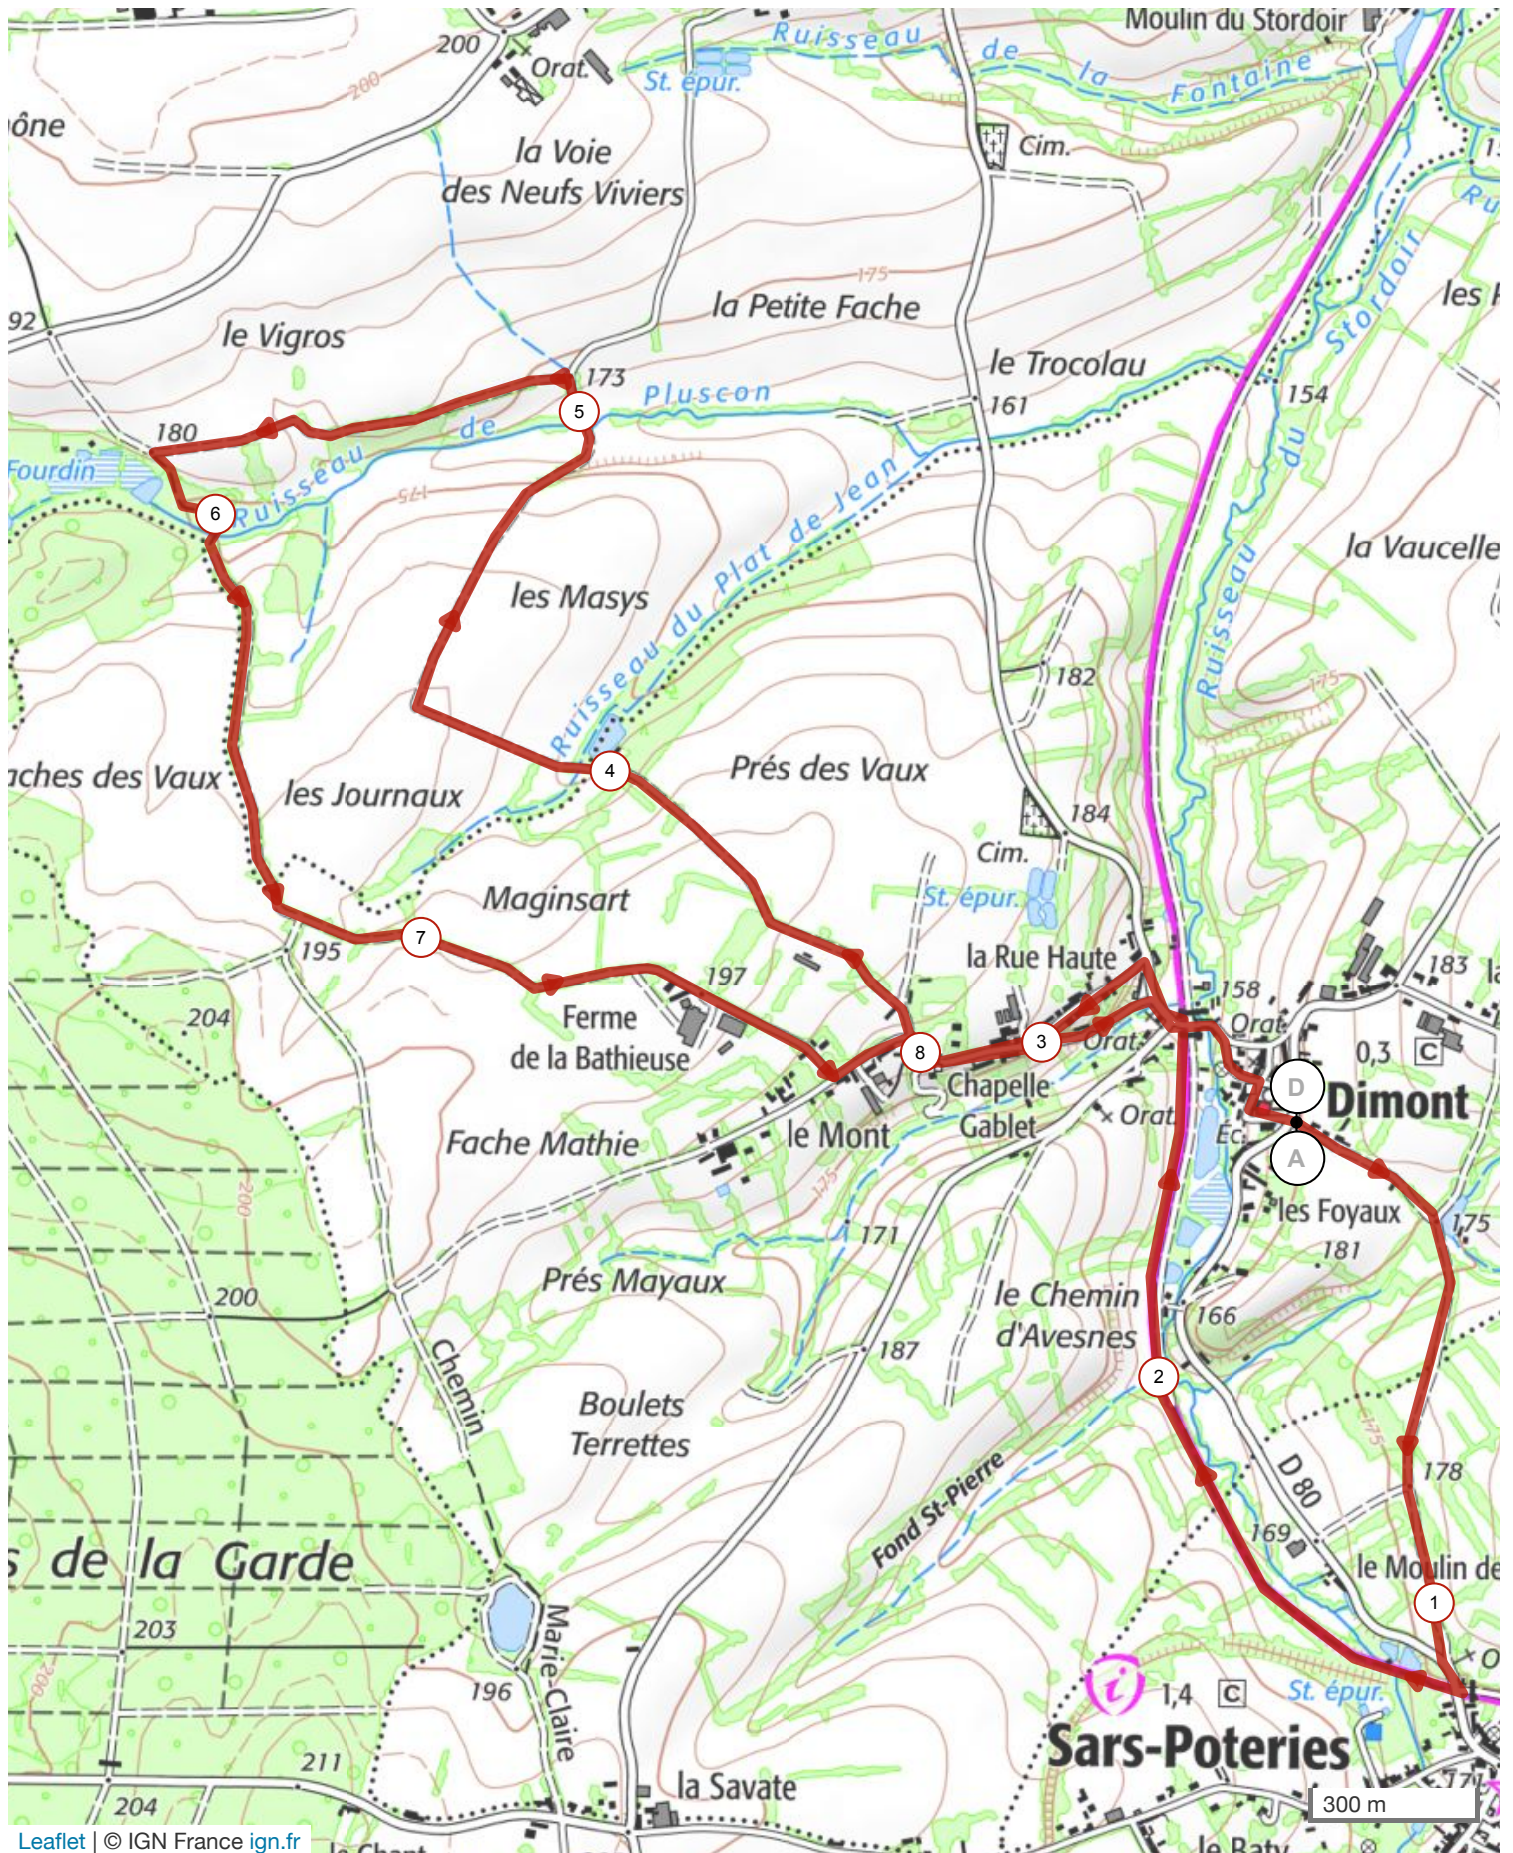

# 14132161 | Marche nordique | **dimont watt**  
Ferrière-la-Grande -> Ferrière-la-Grande  
8.853 km ↑ 92 m ↓ 92 m ▲ 162 m ▲ 199 m

Leaflet | © IGN France ign.fr

Le droit de reproduction est strictement réservé à un usage personnel et privé. Lors de la pratique de votre activité, veillez à respecter les propriétés et chemins privés et assurez-vous de la praticabilité du parcours.

© 2022 Openrunner