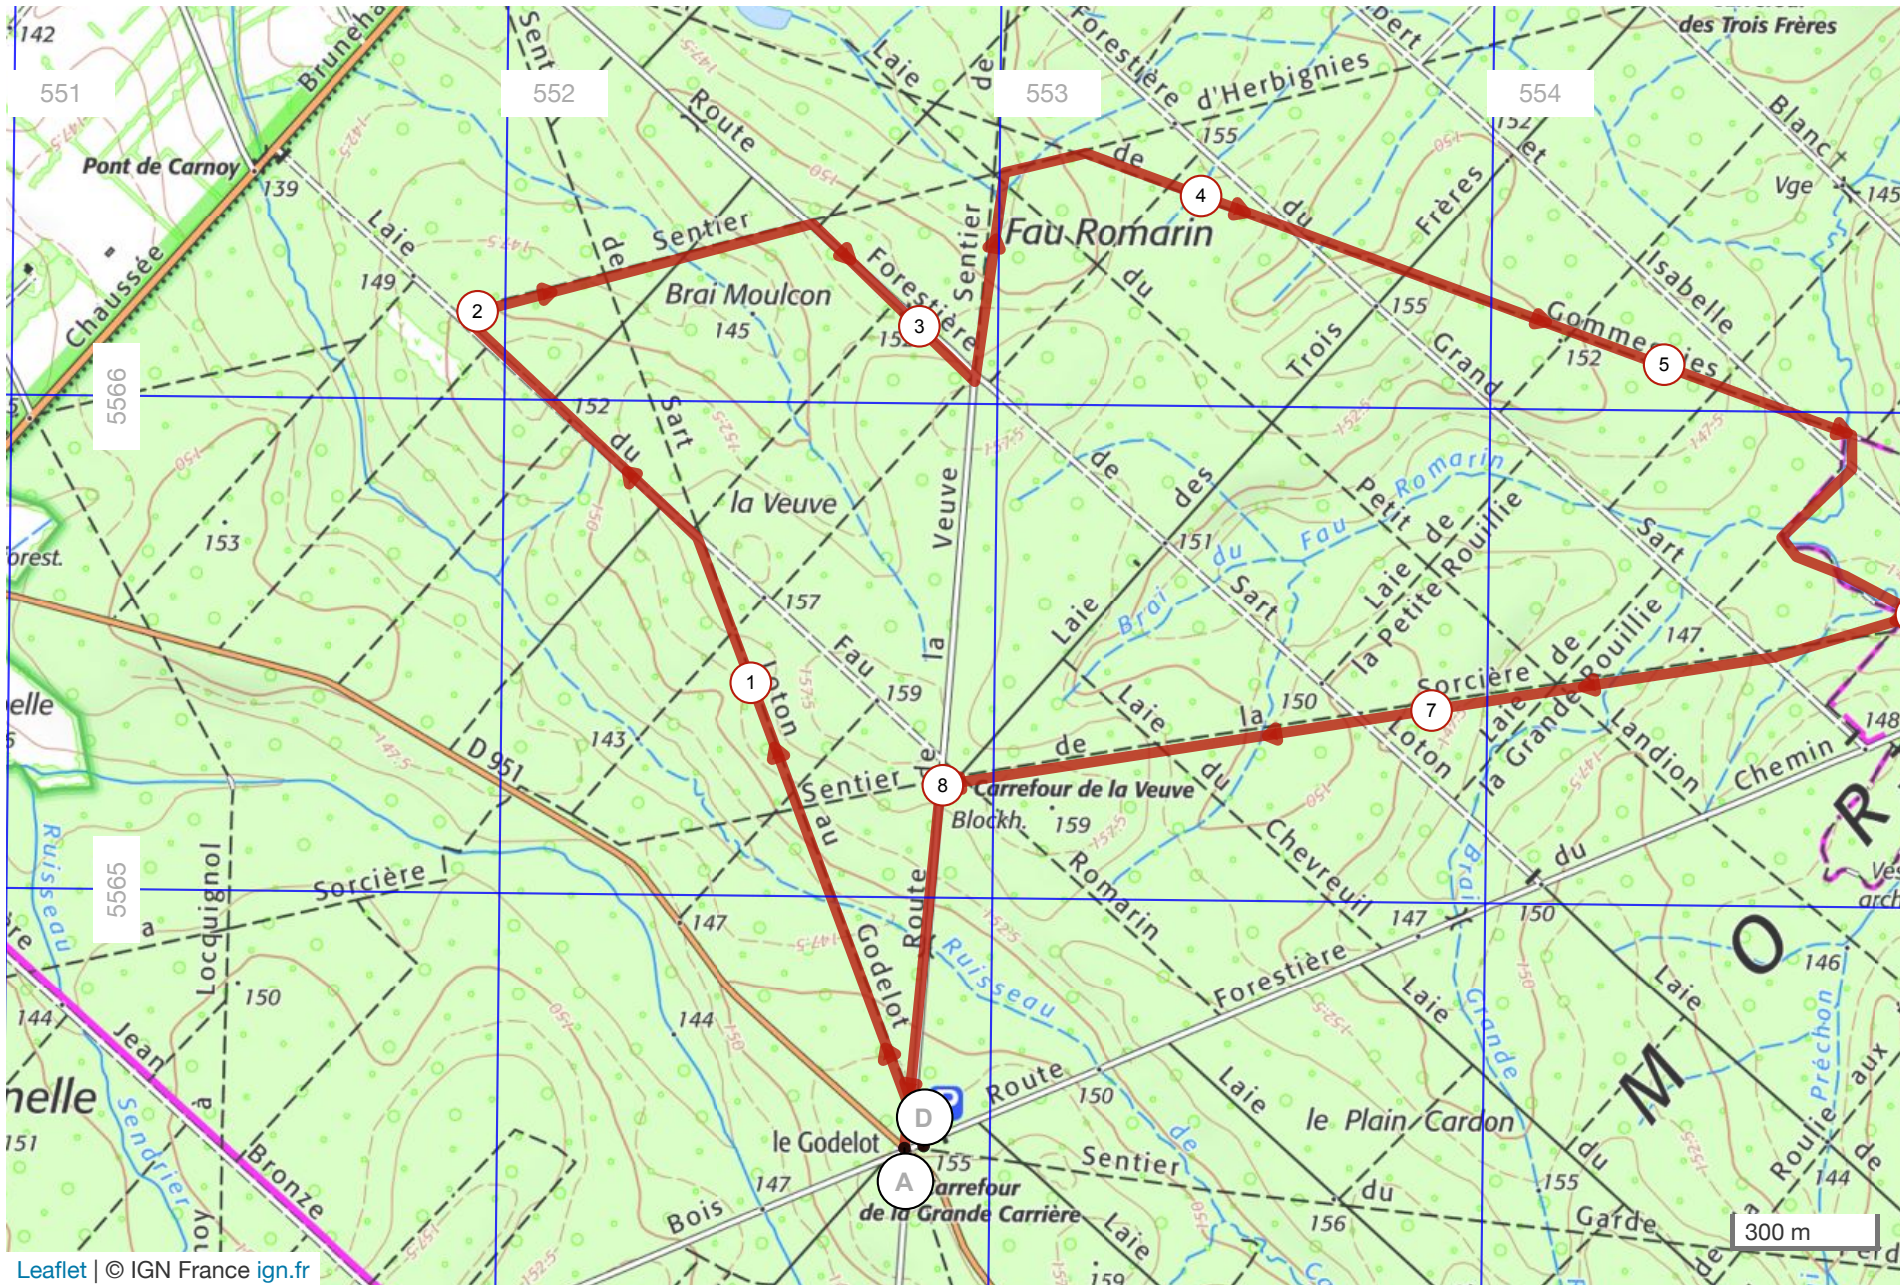

13175810 | Marche nordique | nordique
Locquignol -> Locquignol
8.741 km ↑ 44 m ↓ 44 m ▲ 154 m ▼ 171 m

Le droit de reproduction est strictement réservé à un usage personnel et privé. Lors de la pratique de votre activité, veuillez à respecter les propriétés et chemins privés et assurez-vous de la praticabilité du parcours.

© 2021 Openrunner