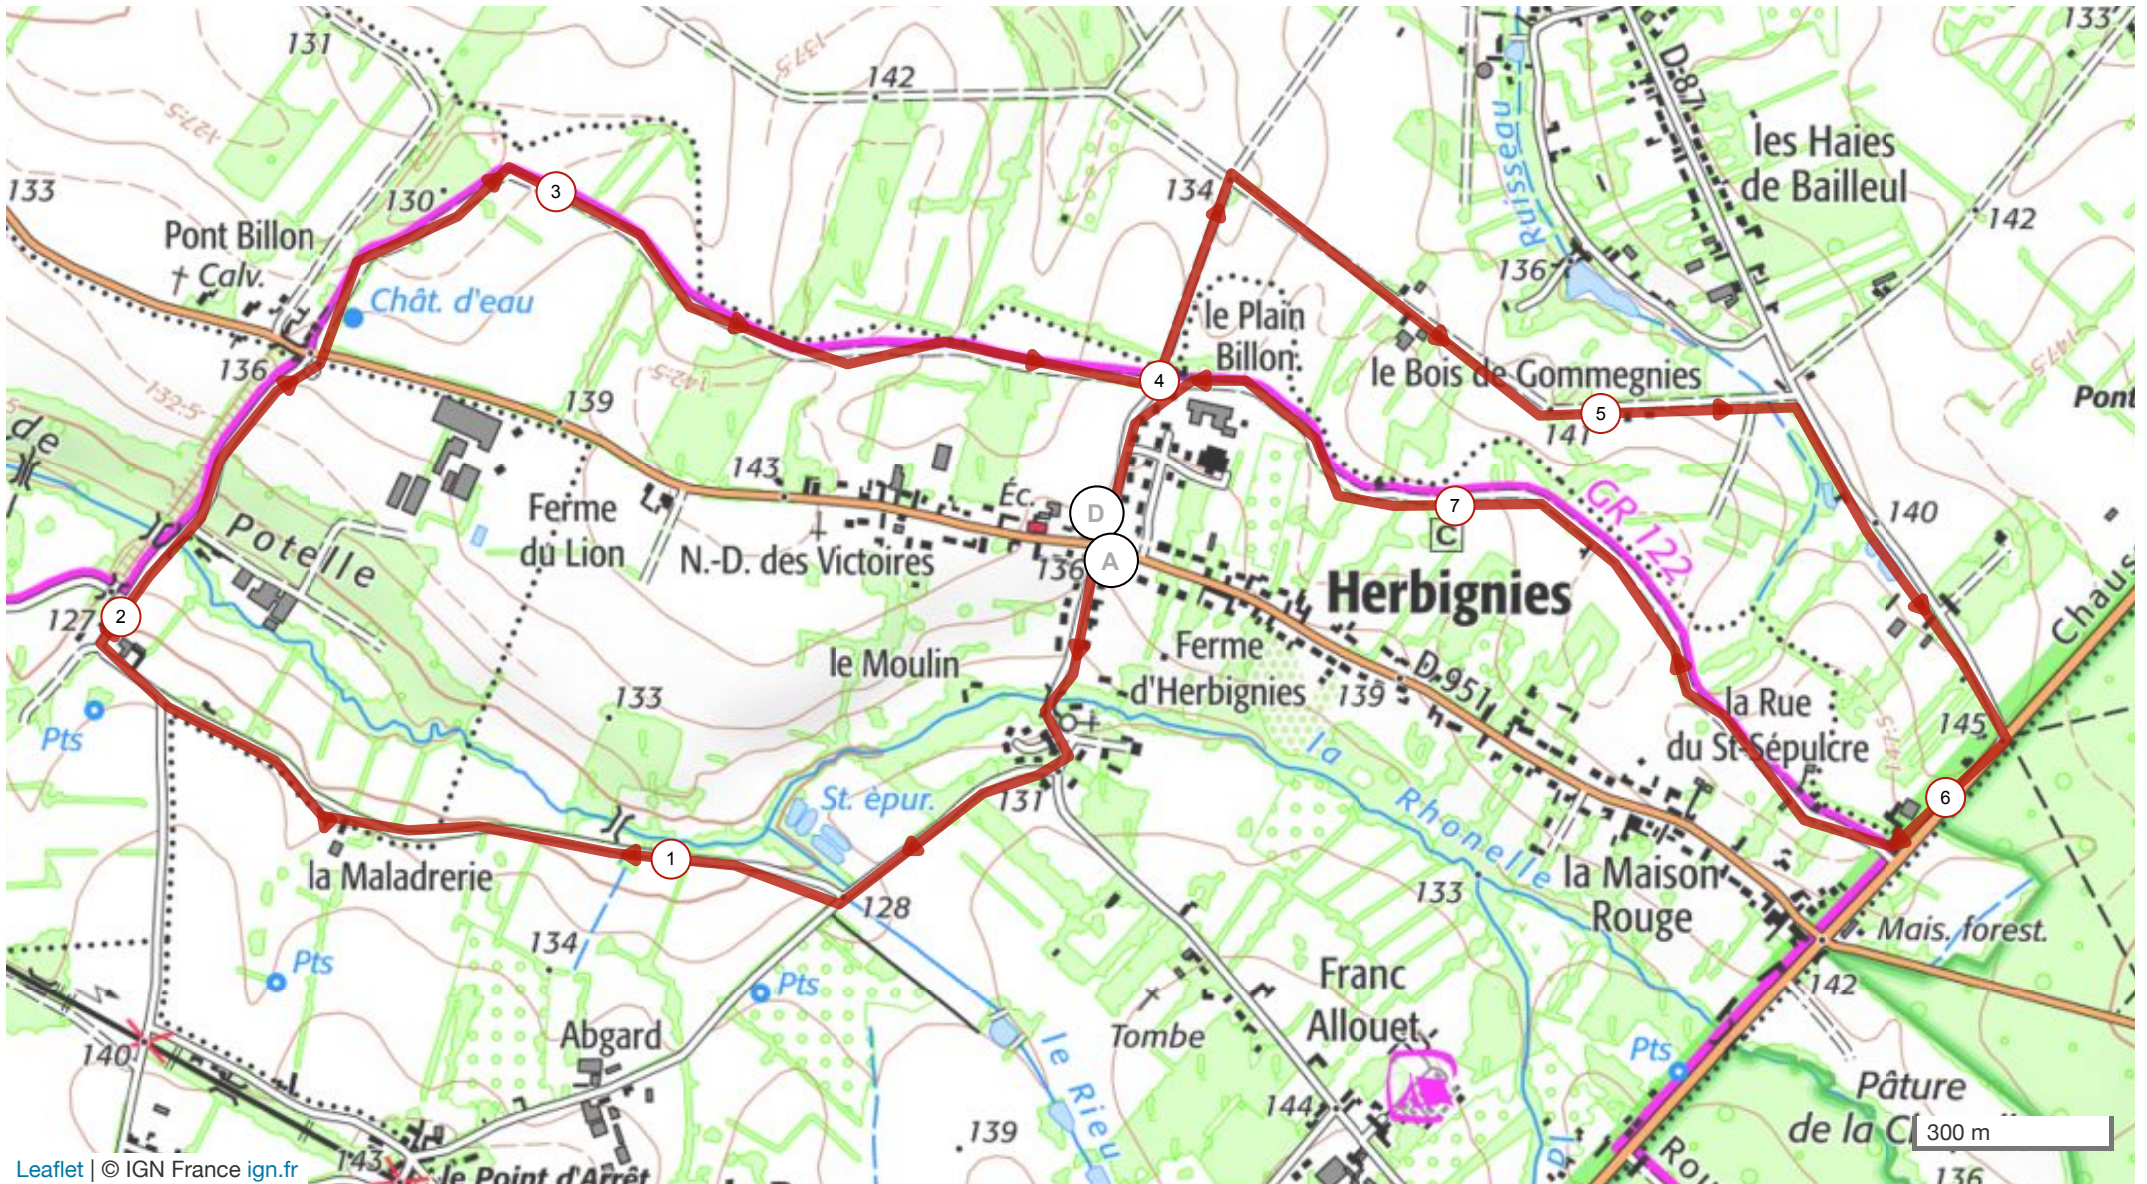

# 14492004 | Randonnée pédestre | Herbigniesppgbjm

Jolimetz -> Jolimetz

7.734 km ↑ 36 m ↓ 35 m ▲ 124 m ▲ 147 m

Leaflet | © IGN France ign.fr

Le droit de reproduction est strictement réservé à un usage personnel et privé. Lors de la pratique de votre activité, veillez à respecter les propriétés et chemins privés et assurez-vous de la praticabilité du parcours.

© 2022 Openrunner