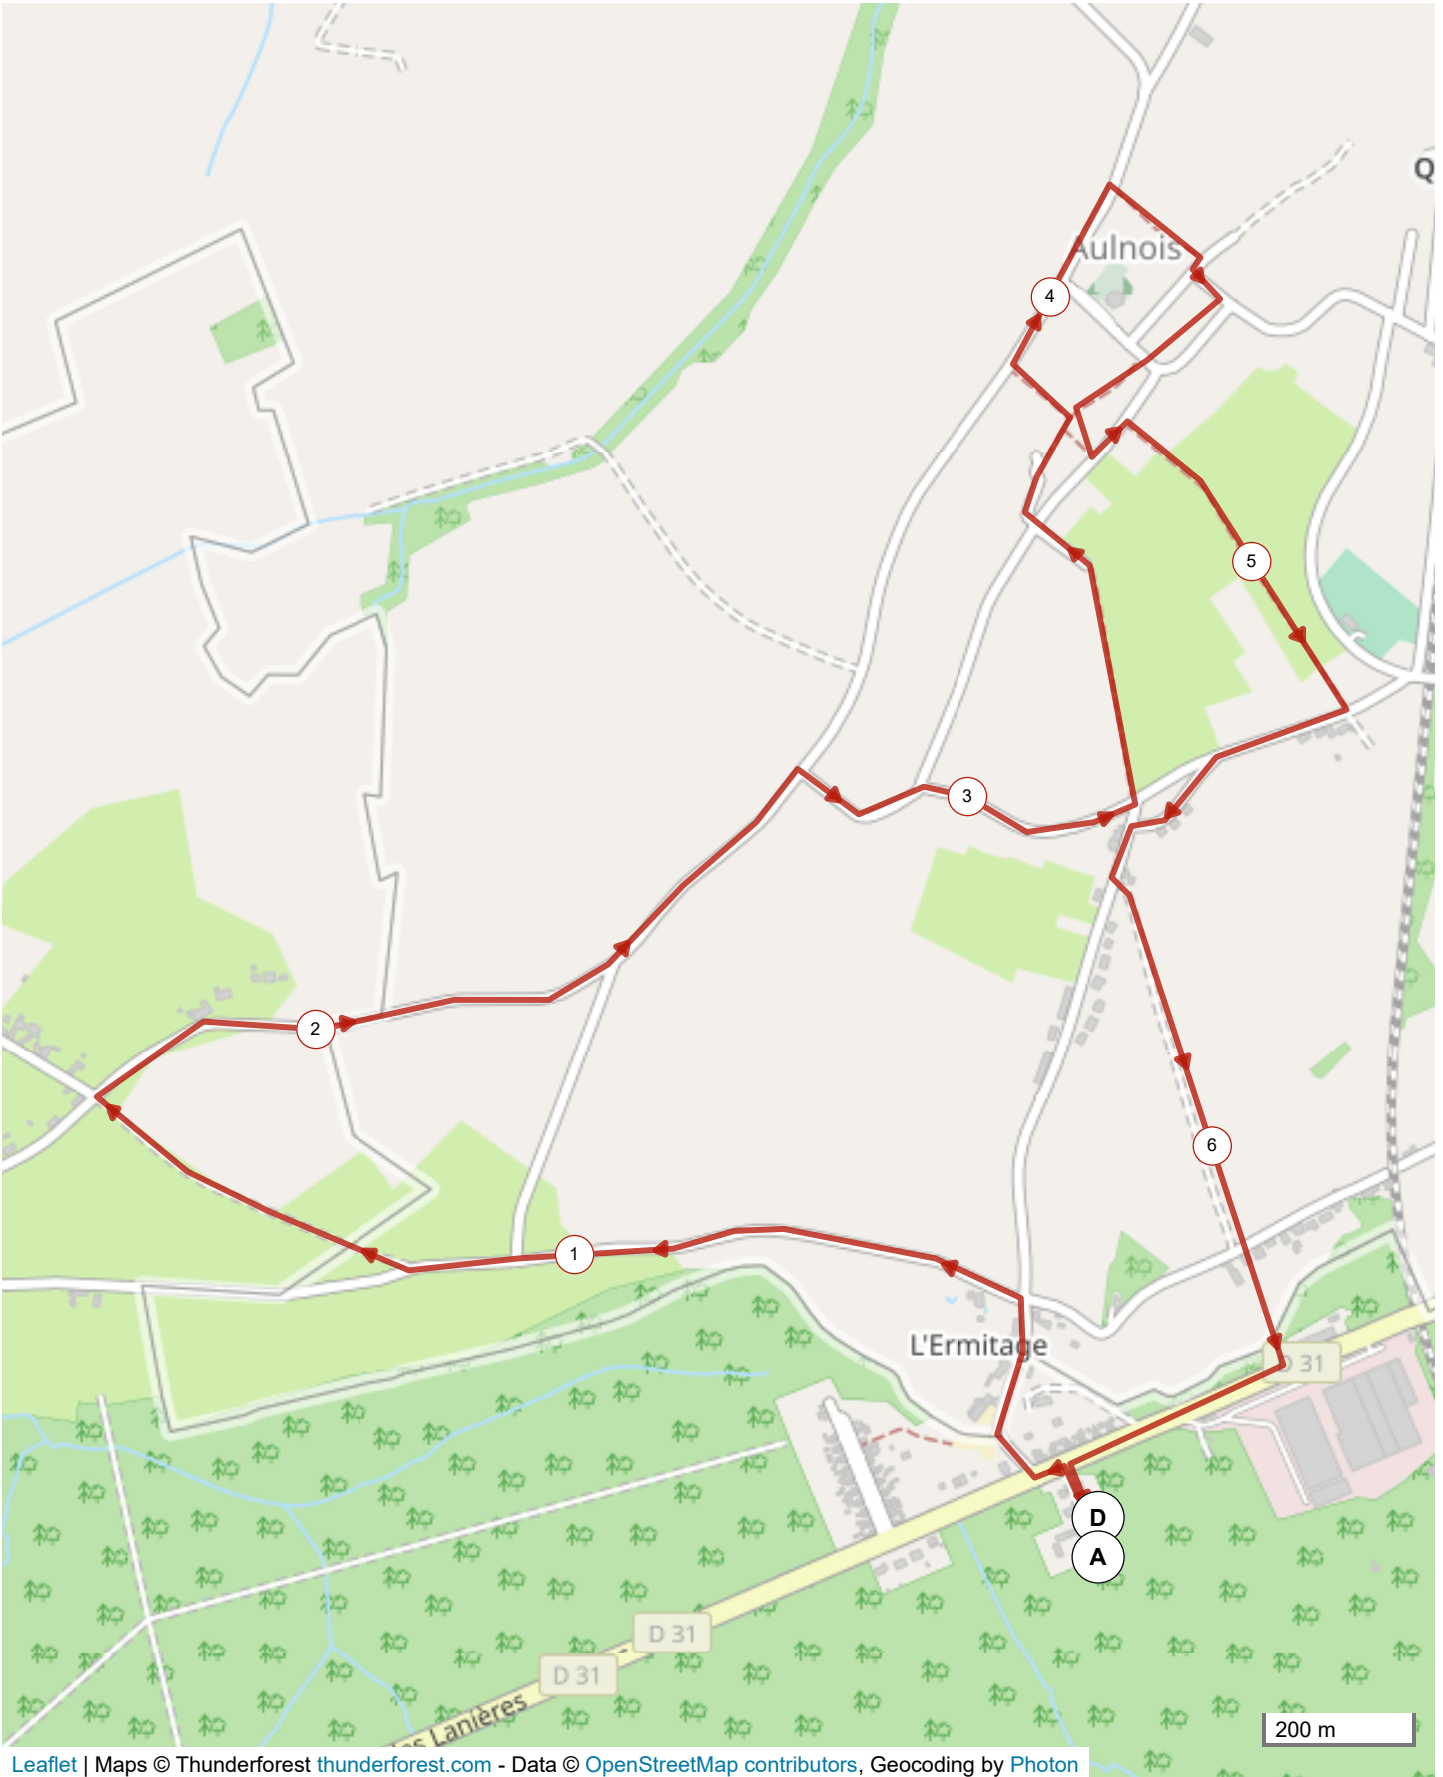

14205836 | Marche | Les lanières 3.7 km

Feignies -> Feignies

6.701 km ↑ 31 m ↓ 31 m ▲ 143 m ▼ 162 m

Le droit de reproduction est strictement réservé à un usage personnel et privé. Lors de la pratique de votre activité, veuillez à respecter les propriétés et chemins privés et assurez-vous de la praticabilité du parcours.

© 2022 Openrunner