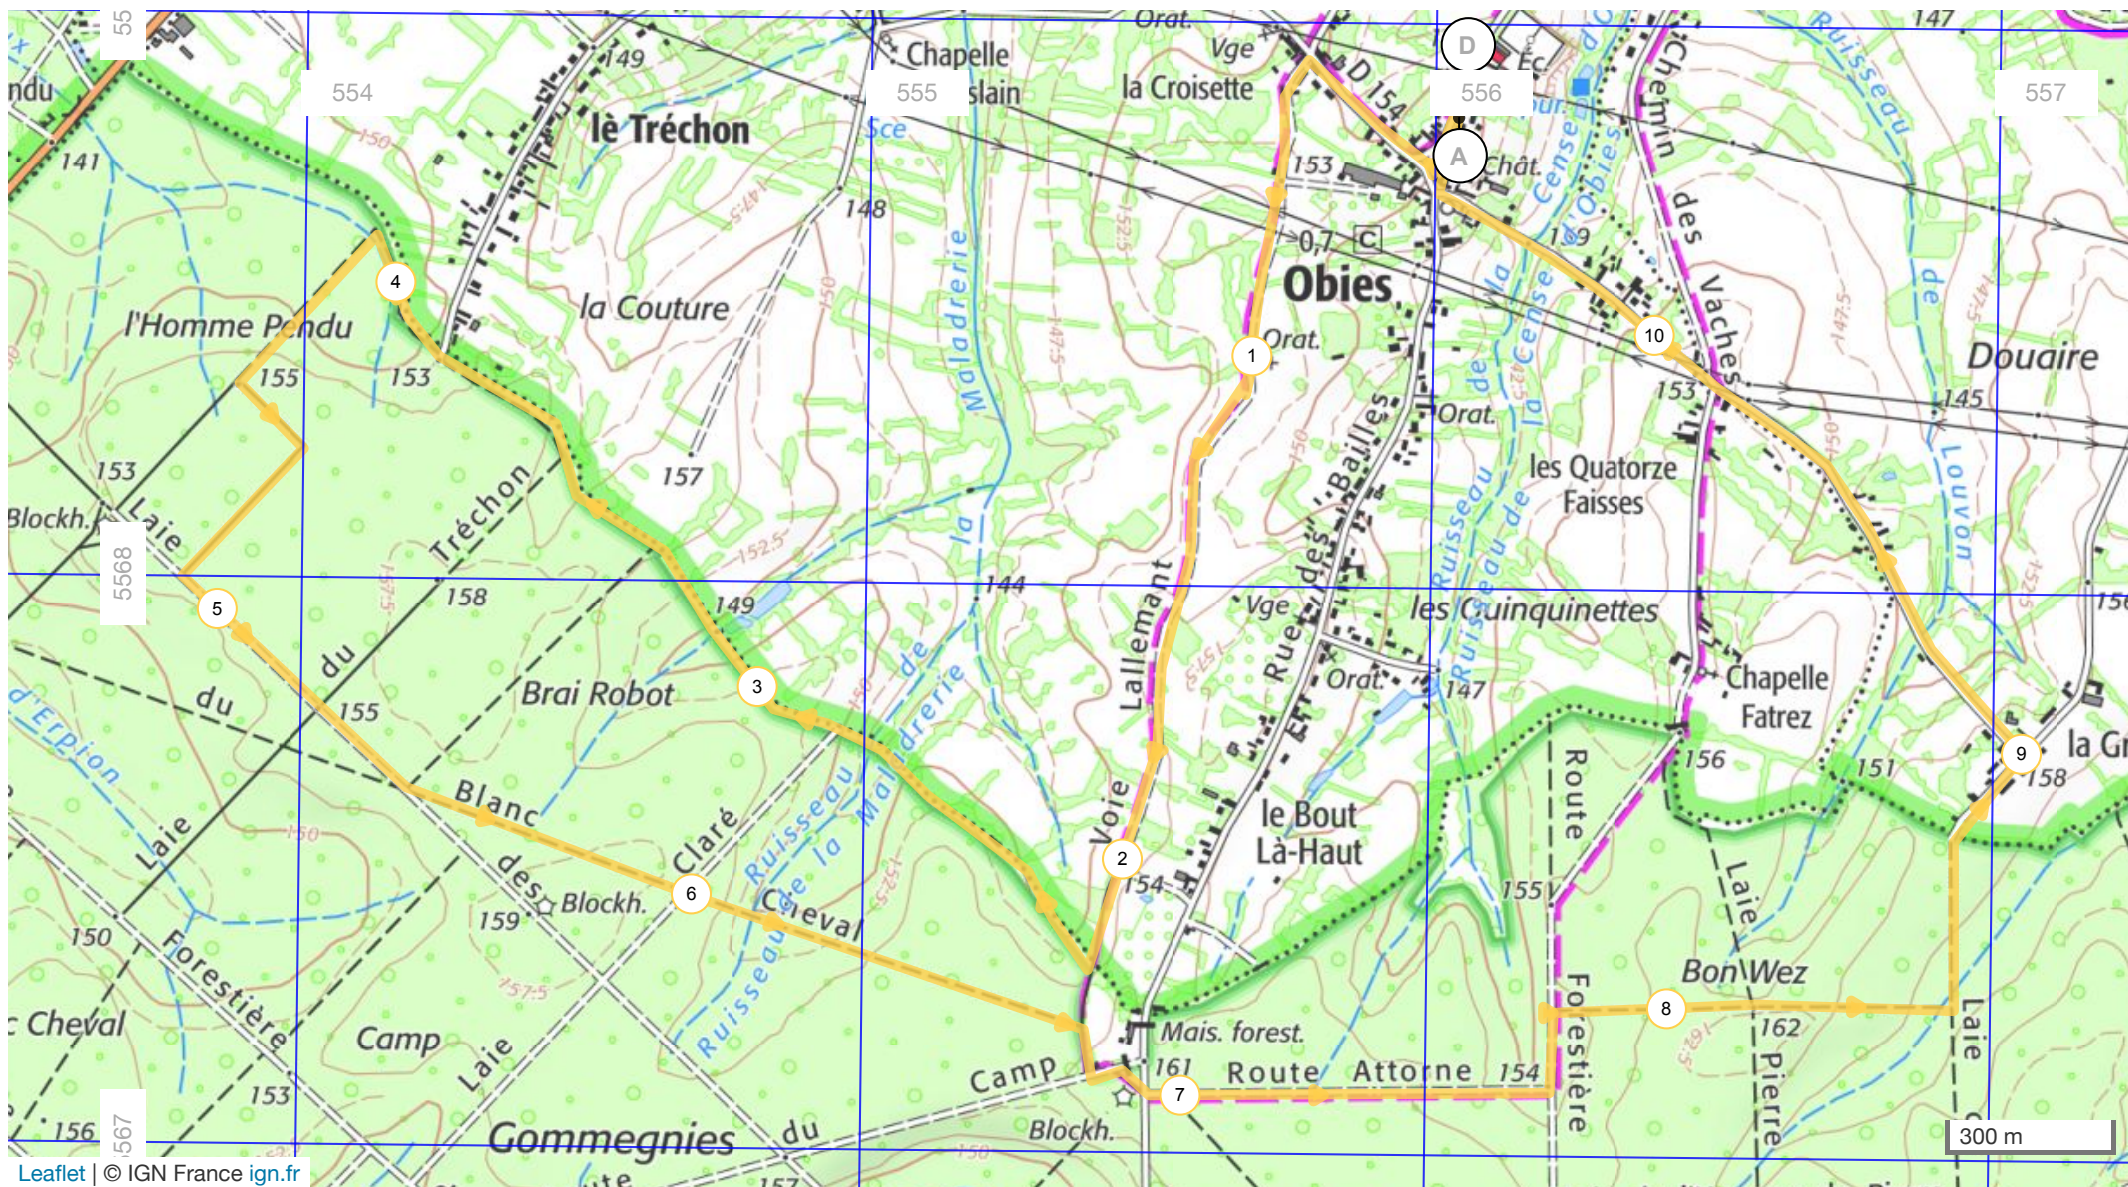

12869661 | Randonnée pédestre | obiesgpbjmg3

Obies -> Obies

10.598 km 42 m 41 m 143 m 172 m

Le droit de reproduction est strictement réservé à un usage personnel et privé. Lors de la pratique de votre activité, veuillez à respecter les propriétés et chemins privés et assurez-vous de la praticabilité du parcours.

© 2021 Openrunner