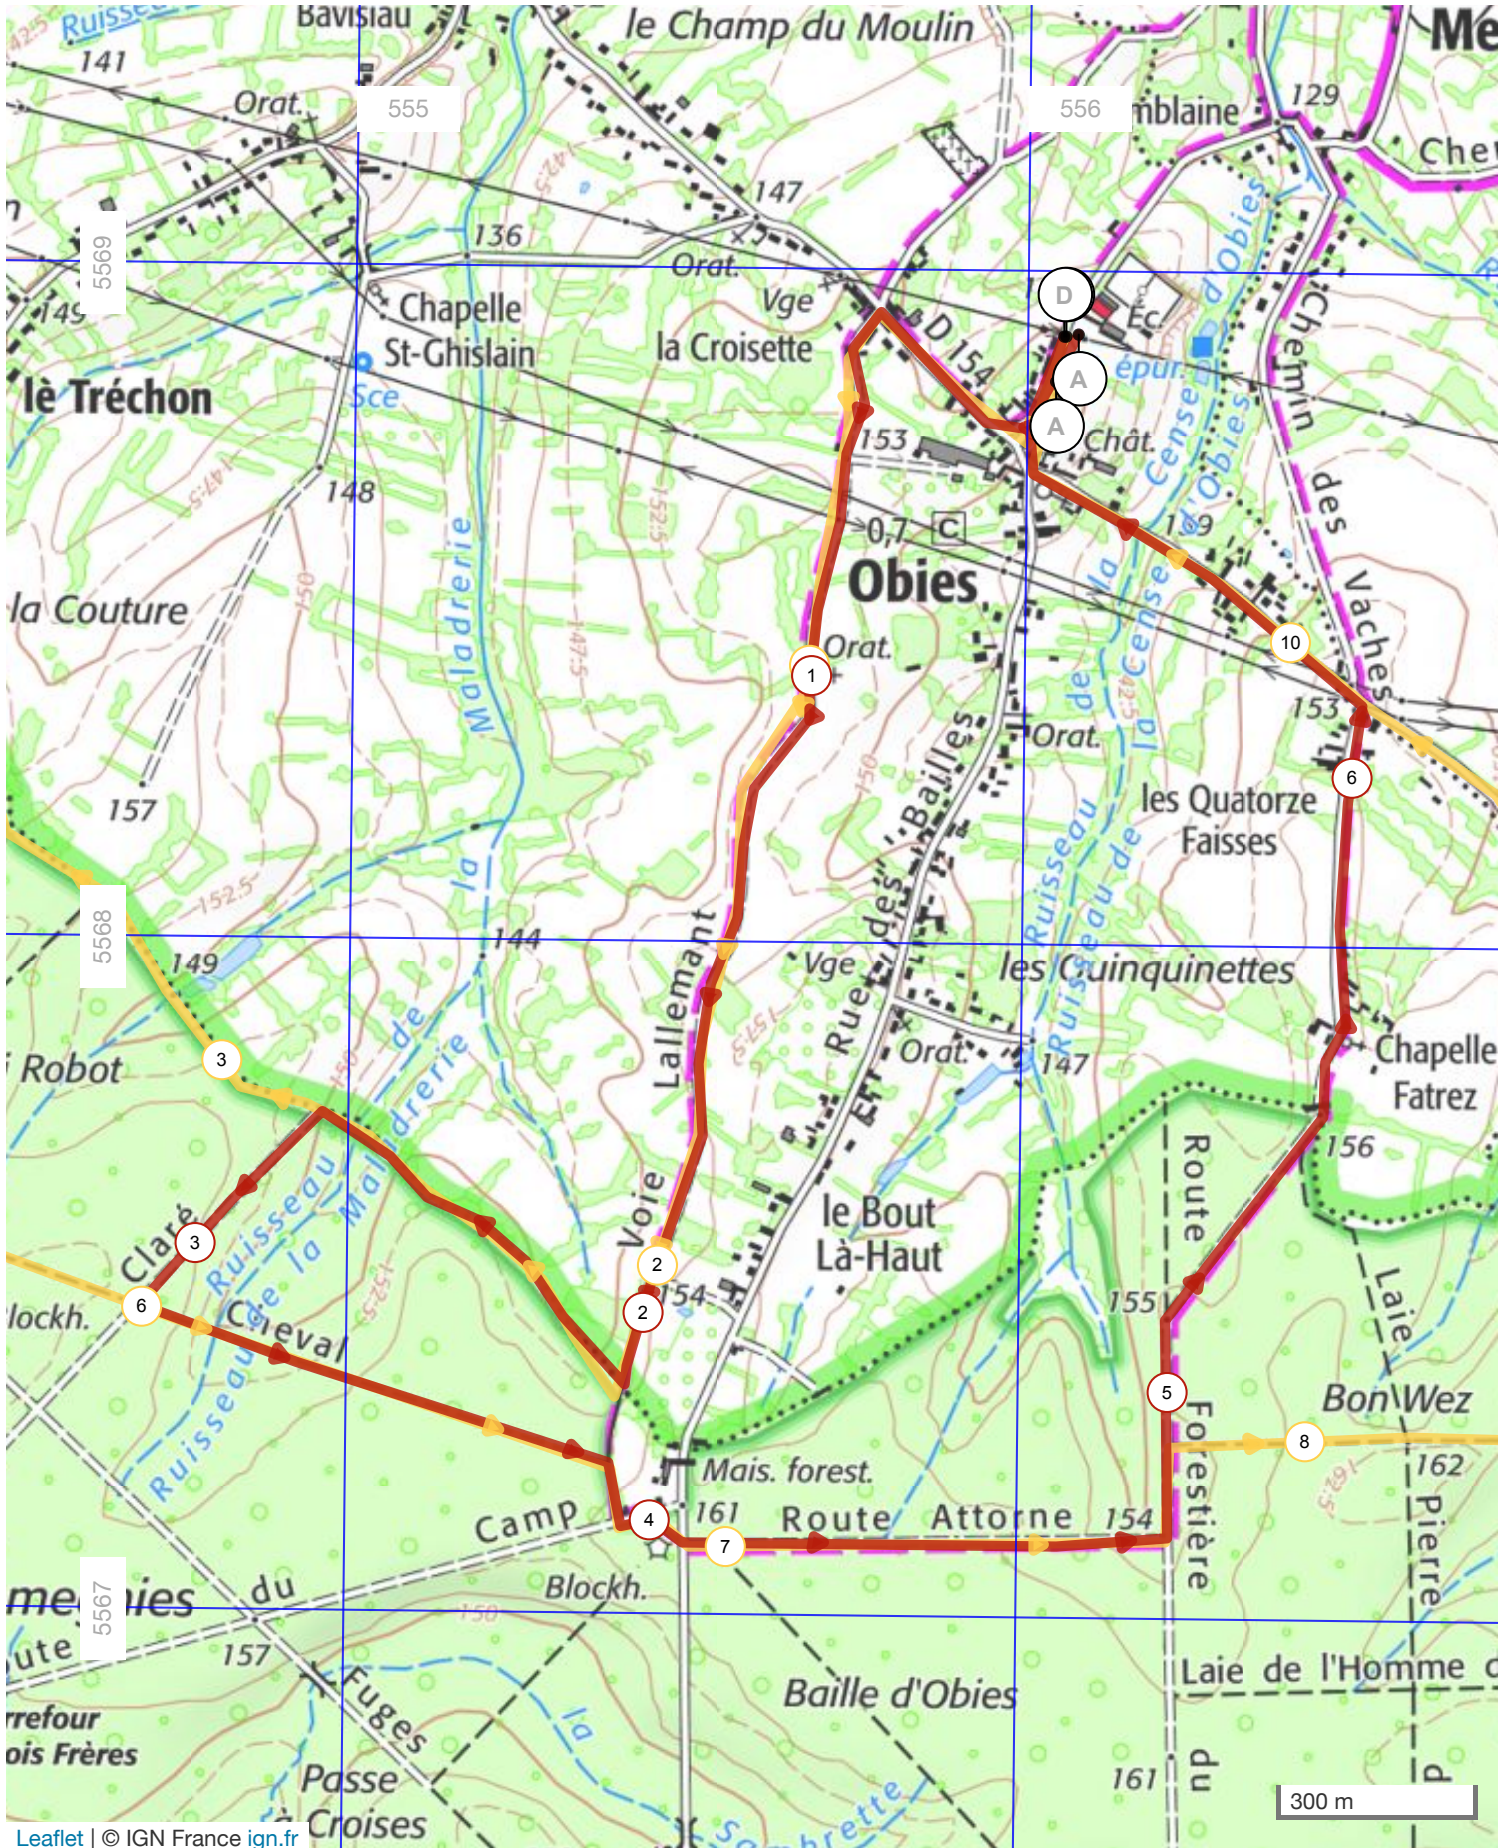

# 12869697 | Randonnée pédestre | obiesppbjmg3

Obies -> Obies

6.937 km ↑ 34 m ↓ 34 m ▲ 145 m ▼ 172 m

Leaflet | © IGN France ign.fr

Le droit de reproduction est strictement réservé à un usage personnel et privé. Lors de la pratique de votre activité, veillez à respecter les propriétés et chemins privés et assurez-vous de la praticabilité du parcours.

© 2021 Openrunner