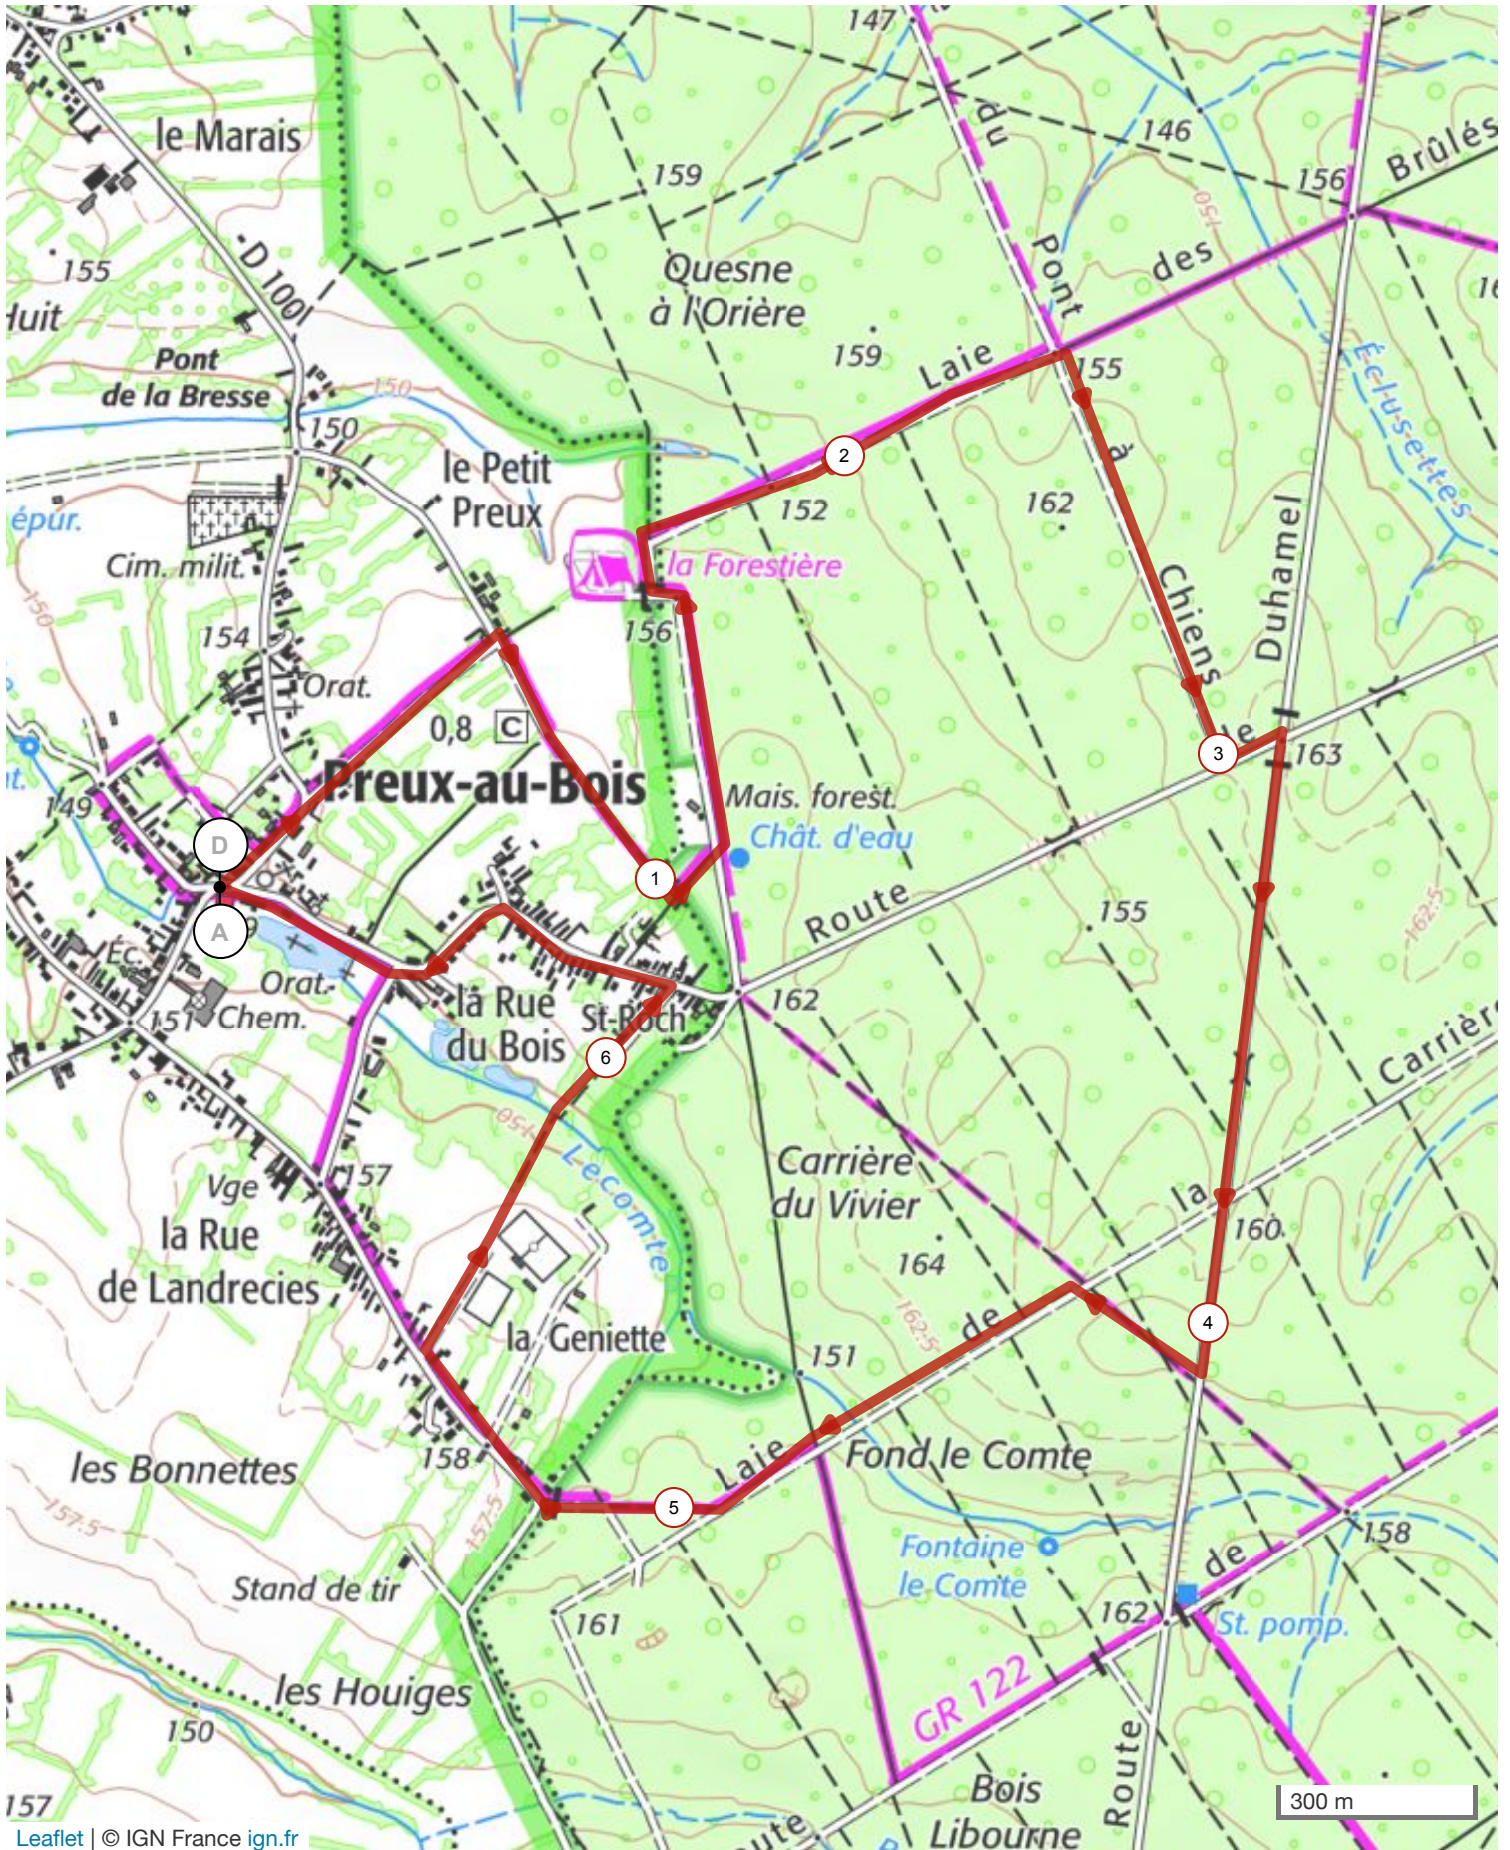

# 13944156 | Marche nordique | **preux au bois 6.9**

Preux-au-Bois -> Preux-au-Bois

↳ 6.919 km ⬆️ 43 m ⬇️ 43 m ⬆️ 149 m ⬆️ 180 m

Leaflet | © IGN France ign.fr

Le droit de reproduction est strictement réservé à un usage personnel et privé. Lors de la pratique de votre activité, veillez à respecter les propriétés et la praticabilité des parcours.