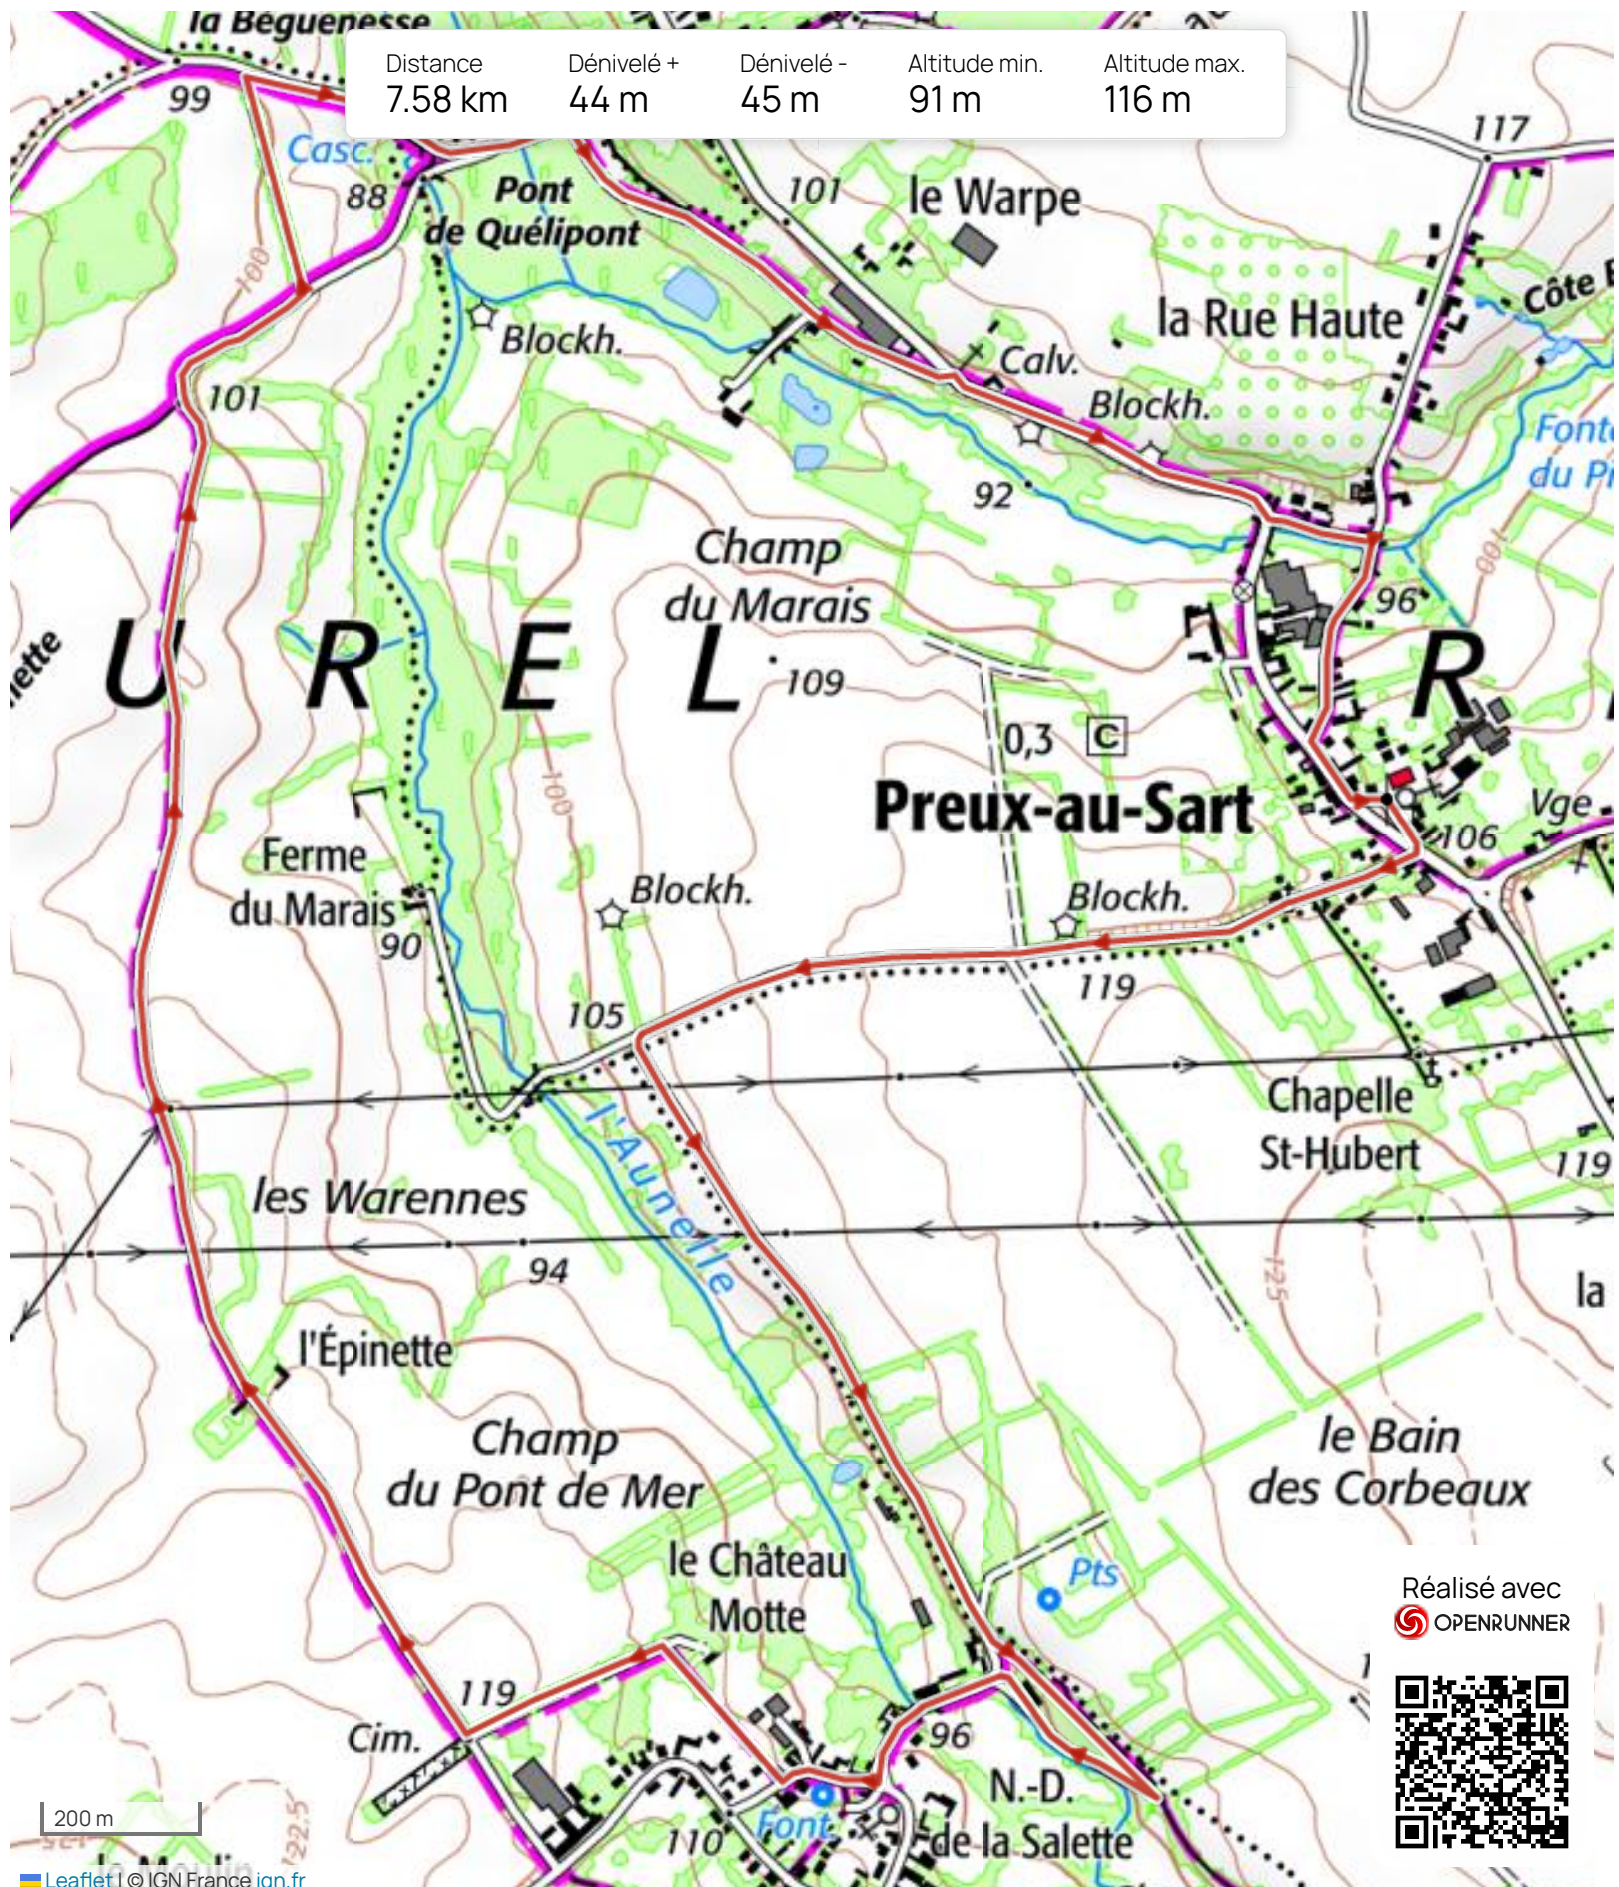

Distance	Dénivelé +	Dénivelé -	Altitude min.	Altitude max.
7.58 km	44 m	45 m	91 m	116 m

Réalisé avec
 OPENRUNNER